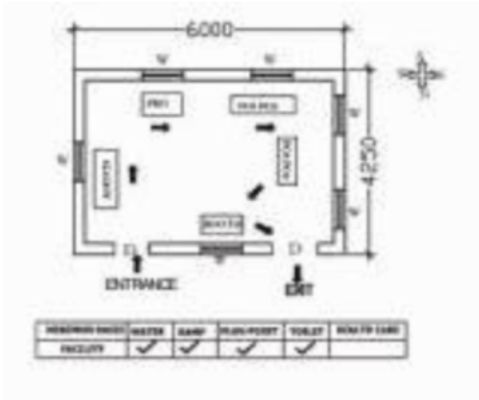

নির্বাচক নিবন্ধন আধিকারিকের স্বাক্ষর

Nazri Naksha

Google Map View

Polling Station Building Front View

Polling Station Front View

Cad View

Key MAP View

1 নাম : অনিতা সিংহ (ধাড়া) স্বামীর নাম: শম্ভু ধাড়া বাড়ির নং : N0 বয়স : 48 লিঙ্গ : মহিলা	CCJ1798529	2 নাম : শঙ্করী পাল (মান্না) স্বামীর নাম: বাগায়র মান্না বাড়ির নং : n0126 বয়স : 51 লিঙ্গ : মহিলা	WB/30/204/450663	3 নাম : বাবুলাল অধিকারী পিতার নাম: যতীন্দ্র অধিকারী বাড়ির নং : n0024 বয়স : 80 লিঙ্গ : পুরুষ	WB/30/205/609693
4 নাম : সন্ধ্যা অধিকারী স্বামীর নাম: কানাই অধিকারী বাড়ির নং : n0110 বয়স : 56 লিঙ্গ : মহিলা	UOR2045854	5 নাম : প্যারীমোহন অধিকারী পিতার নাম: ব্রজমোহন অধিকারী বাড়ির নং : n0114 বয়স : 57 লিঙ্গ : পুরুষ	UOR2500353	6 নাম : উত্তম কুমার অধিকারী পিতার নাম: কানাই অধিকারী বাড়ির নং : n0110 বয়স : 33 লিঙ্গ : পুরুষ	UOR1316272
7 নাম : দেবকমল অধিকারী পিতার নাম: সুদর্শন অধিকারী বাড়ির নং : n0063 বয়স : 40 লিঙ্গ : পুরুষ	CCJ3337052	8 নাম : অঞ্জলী ধাড়া অধিকারী স্বামীর নাম: রাজকমল অধিকারী বাড়ির নং : n0063 বয়স : 37 লিঙ্গ : মহিলা	UOR1316264	9 নাম : রাজকমল অধিকারী পিতার নাম: সুদর্শন অধিকারী বাড়ির নং : n0063 বয়স : 42 লিঙ্গ : পুরুষ	CCJ3050754
10 নাম : স্বপ্না অধিকারী স্বামীর নাম: সুদর্শন অধিকারী বাড়ির নং : n0063 বয়স : 64 লিঙ্গ : মহিলা	WB/30/205/609651	11 নাম : বৈশাখী গাঁতাইত অধিকারী স্বামীর নাম: দেবকমল অধিকারী বাড়ির নং : পাট নং - 191 বয়স : 30 লিঙ্গ : মহিলা	UOR2437655	12 নাম : তন্ময় গুছাইত পিতার নাম: জয়দেব গুছাইত বাড়ির নং : n0061 বয়স : 38 লিঙ্গ : পুরুষ	CCJ3337102
13 নাম : উজ্জ্বলা অধিকারী স্বামীর নাম: ননী অধিকারী বাড়ির নং : n0061 বয়স : 88 লিঙ্গ : মহিলা	WB/30/205/609424	14 নাম : বীণাপানী অধিকারী স্বামীর নাম: মতিলাল অধিকারী বাড়ির নং : n0028 বয়স : 64 লিঙ্গ : মহিলা	WB/30/205/609348	15 নাম : ছবিলাল অধিকারী পিতার নাম: যতীন্দ্র অধিকারী বাড়ির নং : n0027 বয়স : 57 লিঙ্গ : পুরুষ	CCJ3161718
16 নাম : সঞ্জয় অধিকারী পিতার নাম: বাবুলাল অধিকারী বাড়ির নং : n0024 বয়স : 33 লিঙ্গ : পুরুষ	UOR1316256	17 নাম : সুভাষ অধিকারী পিতার নাম: বাবুলাল অধিকারী বাড়ির নং : n0024 বয়স : 37 লিঙ্গ : পুরুষ	UOR1022979	18 নাম : ঝর্ণা অধিকারী স্বামীর নাম: সৌমিত্র অধিকারী বাড়ির নং : n0024 বয়স : 39 লিঙ্গ : মহিলা	UOR1258896
19 নাম : সুখমা অধিকারী স্বামীর নাম: বাবুলাল অধিকারী বাড়ির নং : n0024 বয়স : 67 লিঙ্গ : মহিলা	WB/30/205/609349	20 নাম : সৌমিত্র অধিকারী পিতার নাম: বাবুলাল অধিকারী বাড়ির নং : n0024 বয়স : 43 লিঙ্গ : পুরুষ	UOR2166593	21 নাম : শিউলী অধিকারী স্বামীর নাম: প্যারীমোহন অধিকারী বাড়ির নং : n0114 বয়স : 45 লিঙ্গ : মহিলা	CCJ2912384
22 নাম : সৌগত অধিকারী পিতার নাম: ছবিলাল অধিকারী বাড়ির নং : n0027 বয়স : 30 লিঙ্গ : পুরুষ	UOR1744762	23 নাম : ত্রীয়ন অধিকারী পিতার নাম: তারাপাড়া অধিকারী বাড়ির নং : কশবেড়িয়া বয়স : 22 লিঙ্গ : পুরুষ	UOR2379626	24 নাম : তারাপদ অধিকারী পিতার নাম: ননী অধিকারী বাড়ির নং : n0061 বয়স : 56 লিঙ্গ : পুরুষ	WB/30/205/609492
25 নাম : পরিতোষ মণ্ডল পিতার নাম: শম্ভু মণ্ডল বাড়ির নং : n0035 বয়স : 51 লিঙ্গ : পুরুষ	WB/30/205/609615	26 নাম : সন্ধ্যা মণ্ডল স্বামীর নাম: পরিতোষ মণ্ডল বাড়ির নং : n0035 বয়স : 47 লিঙ্গ : মহিলা	CCJ1927292	27 নাম : সনোকা কুইতি স্বামীর নাম: পুলক কুমার কুইতি বাড়ির নং : পাট নং - 184 বয়স : 56 লিঙ্গ : মহিলা	UOR2323053
28 নাম : শুভঙ্কর মন্ডল পিতার নাম: পরিতোষ মন্ডল বাড়ির নং : n0035 বয়স : 27 লিঙ্গ : পুরুষ	UOR1876838	29 নাম : পুলক কুমার কুইতি পিতার নাম: বানেশ্বর কুইতি বাড়ির নং : এন0347 বয়স : 57 লিঙ্গ : পুরুষ	UOR1544857	30 নাম : সুলেখা কুইলা মাজী স্বামীর নাম: সুদীপ মাজী বাড়ির নং : n0343 বয়স : 37 লিঙ্গ : মহিলা	TKS1351071