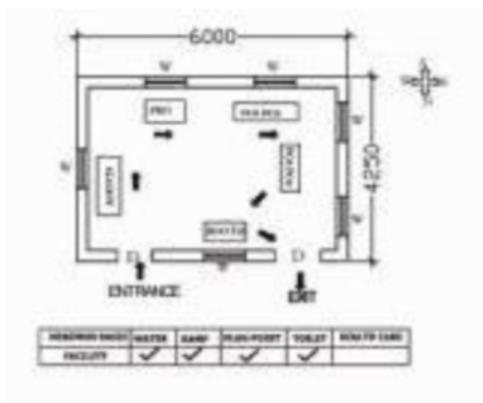

নির্বাচক নিবন্ধন আধিকারিকের স্বাক্ষর

Nazri Naksha

Google Map View

Polling Station Building Front View

Polling Station Front View

Cad View

Key MAP View

বিধানসভা নির্বাচনক্ষেত্রের নং, নাম : 209-হলদিয়া  
ভাগ নং, নাম : 1-তেঁতুলবেড়ীয়া দঃপল্লী (অংশ)