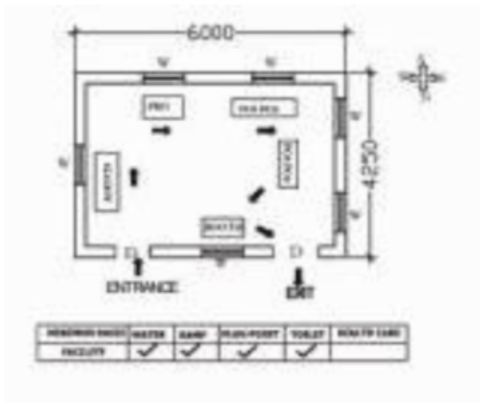

নির্বাচক নিবন্ধন আধিকারিকের স্বাক্ষর

Nazri Naksha

Google Map View

Polling Station Building Front View

Polling Station Front View

Cad View

Key MAP View

1 নাম : রানী খাতুন বিবি স্বামীর নাম: সেখ আনোয়ার বাড়ির নং : n0374 বয়স : 34 লিঙ্গ : মহিলা	UOR1419415 ফটো উপলব্ধ	2 নাম : গুলু বিবি স্বামীর নাম: খলিল বাড়ির নং : n0372 বয়স : 54 লিঙ্গ : মহিলা	WB/30/205/618552 ফটো উপলব্ধ	3 নাম : সেখ খলিল পিতার নাম: সেখ ইয়ামাদি বাড়ির নং : n0371 বয়স : 59 লিঙ্গ : পুরুষ	WB/30/205/618655 ফটো উপলব্ধ
4 নাম : সেখ আনোয়ার পিতার নাম: সেখ খলিল বাড়ির নং : n0373 বয়স : 34 লিঙ্গ : পুরুষ	UOR1231398 ফটো উপলব্ধ	5 নাম : রীণারানী খোড়াই (মাজী) স্বামীর নাম: শ্রী কৃষ্ণ মাজী বাড়ির নং : n0419 বয়স : 49 লিঙ্গ : মহিলা	UOR1317452 ফটো উপলব্ধ	6 নাম : জয়ন্তী হাঁসদা (সরেন) স্বামীর নাম: রবীন্দ্রনাথ সরেন বাড়ির নং : n0297 বয়স : 37 লিঙ্গ : মহিলা	WUE0120865 ফটো উপলব্ধ
7 নাম : সুস্মিতা পাত্র (মান্না) স্বামীর নাম: মেঘনাথ মান্না বাড়ির নং : n0337 বয়স : 35 লিঙ্গ : মহিলা	UOR1692458 ফটো উপলব্ধ	8 নাম : সুপর্ণা সরকার (রায়) স্বামীর নাম: বিশ্বজিৎ রায় বাড়ির নং : n0378 বয়স : 37 লিঙ্গ : মহিলা	UOR1138197 ফটো উপলব্ধ	9 নাম : টোটন কামিলা পিতার নাম: ঘনশ্যাম কামিলা বাড়ির নং : n0303 বয়স : 36 লিঙ্গ : পুরুষ	UOR1545870 ফটো উপলব্ধ
10 নাম : সন্ধ্যা কালসা স্বামীর নাম: অজয় কালসা বাড়ির নং : n0415 বয়স : 36 লিঙ্গ : মহিলা	UOR1421783 ফটো উপলব্ধ	11 নাম : সুভাষ খাঁড়া পিতার নাম: পবন খাঁড়া বাড়ির নং : n0348 বয়স : 51 লিঙ্গ : পুরুষ	UOR1745678 ফটো উপলব্ধ	12 নাম : সুমিত্রা গুপ্তা স্বামীর নাম: সুরজ গুপ্তা বাড়ির নং : n0370 বয়স : 33 লিঙ্গ : মহিলা	UOR1547116 ফটো উপলব্ধ
13 নাম : সুরজ গুপ্তা পিতার নাম: জনার্দন গুপ্তা বাড়ির নং : n0369 বয়স : 37 লিঙ্গ : পুরুষ	UOR1024090 ফটো উপলব্ধ	14 নাম : প্রতু্য কুমার গায়েন পিতার নাম: পরেশ কুমার গায়েন বাড়ির নং : এন0404 বয়স : 23 লিঙ্গ : পুরুষ	UOR2380947 ফটো উপলব্ধ	15 নাম : পরেশ গায়েন পিতার নাম: কিরণ গায়েন বাড়ির নং : n0404 বয়স : 57 লিঙ্গ : পুরুষ	UOR2395929 ফটো উপলব্ধ
16 নাম : বাসন্তী গাইন স্বামীর নাম: কিরণ গাইন বাড়ির নং : N0404 বয়স : 81 লিঙ্গ : মহিলা	UOR2069185 ফটো উপলব্ধ	17 নাম : খুকু গায়েন স্বামীর নাম: পরেশ গায়েন বাড়ির নং : n0405 বয়স : 51 লিঙ্গ : মহিলা	UOR2010841 ফটো উপলব্ধ	18 নাম : উলি গায়েন স্বামীর নাম: অনন্ত গায়েন বাড়ির নং : n0405 বয়স : 43 লিঙ্গ : মহিলা	CCJ2914778 ফটো উপলব্ধ
19 নাম : সুবীর গায়েন পিতার নাম: অনন্ত গায়েন বাড়ির নং : এন0 বয়স : 31 লিঙ্গ : পুরুষ	UOR2474229 ফটো উপলব্ধ	20 নাম : পিউ দাস গায়েন স্বামীর নাম: সুবীর গায়েন বাড়ির নং : এন0 বয়স : 21 লিঙ্গ : মহিলা	UOR2446086 ফটো উপলব্ধ	21 নাম : সবিতা গিরি স্বামীর নাম: অনিল কুমার গিরি বাড়ির নং : n0289 বয়স : 50 লিঙ্গ : মহিলা	WB/30/206/282043 ফটো উপলব্ধ
22 নাম : অনিল কুমার গিরি পিতার নাম: মহাদেব গিরি বাড়ির নং : n0288 বয়স : 54 লিঙ্গ : পুরুষ	WB/30/206/282253 ফটো উপলব্ধ	23 নাম : শ্রীপতি ঘোড়াই পিতার নাম: দেবেন্দ্র ঘোড়াই বাড়ির নং : n0440 বয়স : 67 লিঙ্গ : পুরুষ	WB/30/205/618515 ফটো উপলব্ধ	24 নাম : গৌরী ঘোড়াই স্বামীর নাম: শ্রীপতি ঘোড়াই বাড়ির নং : n0441 বয়স : 58 লিঙ্গ : মহিলা	WB/30/205/618269 ফটো উপলব্ধ
25 নাম : সহদেব ঘোড়াই পিতার নাম: শ্রীপতি ঘোড়াই বাড়ির নং : n0442 বয়স : 37 লিঙ্গ : পুরুষ	CCJ3338126 ফটো উপলব্ধ	26 নাম : সন্ধ্যা ঘোষ স্বামীর নাম: রামপ্রসাদ ঘোষ বাড়ির নং : n0360 বয়স : 67 লিঙ্গ : মহিলা	UOR1745744 ফটো উপলব্ধ	27 নাম : উজ্জ্বল চক্রবর্তী পিতার নাম: উত্তম চক্রবর্তী বাড়ির নং : n0282 বয়স : 36 লিঙ্গ : পুরুষ	UOR1021997 ফটো উপলব্ধ
28 নাম : বাসন্তী চক্রবর্তী স্বামীর নাম: উত্তম চক্রবর্তী বাড়ির নং : n0281 বয়স : 64 লিঙ্গ : মহিলা	CCJ1797679 ফটো উপলব্ধ	29 নাম : পদ্মা জানা স্বামীর নাম: প্রবীরচন্দ্র জানা বাড়ির নং : n0314 বয়স : 49 লিঙ্গ : মহিলা	CCJ1946888 ফটো উপলব্ধ	30 নাম : গনেশ দাস পিতার নাম: স্বপন দাস বাড়ির নং : n0278 বয়স : 43 লিঙ্গ : পুরুষ	CCJ2511574 ফটো উপলব্ধ