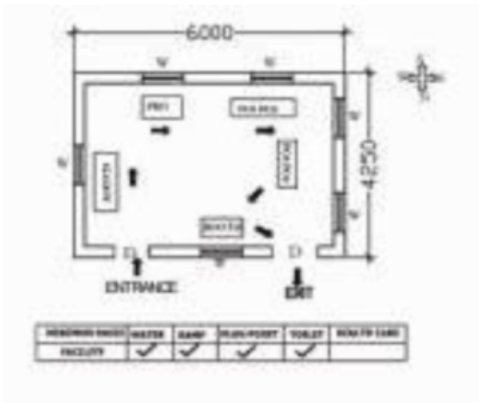

নির্বাচক নিবন্ধন আধিকারিকের স্বাক্ষর

Nazri Naksha

Google Map View

Polling Station Building Front View

Polling Station Front View

Cad View

Key MAP View

1 নাম : রঙ্গলাল অধিকারী পিতার নাম: তপন অধিকারী বাড়ির নং : n0128 বয়স : 40 লিঙ্গ : পুরুষ	UOR1546381 ফটো উপলব্ধ	2 নাম : নিলীমা অধিকারী স্বামীর নাম: রঙ্গলাল অধিকারী বাড়ির নং : n0128 বয়স : 37 লিঙ্গ : মহিলা	UOR1546399 ফটো উপলব্ধ	3 নাম : আনন্দ আড়ি পিতার নাম: দীপক আড়ি বাড়ির নং : n0250 বয়স : 33 লিঙ্গ : পুরুষ	UOR1745934 ফটো উপলব্ধ
4 নাম : দীপক আড়ি পিতার নাম: বিজয় আড়ি বাড়ির নং : n0249 বয়স : 55 লিঙ্গ : পুরুষ	UOR1745926 ফটো উপলব্ধ	5 নাম : প্রতিমা আড়ি স্বামীর নাম: দীপক আড়ি বাড়ির নং : n0248 বয়স : 42 লিঙ্গ : মহিলা	UOR1745918 ফটো উপলব্ধ	6 নাম : লক্ষী আদক স্বামীর নাম: সুভাষ আদক বাড়ির নং : n0064 বয়স : 37 লিঙ্গ : মহিলা	UOR1422252 ফটো উপলব্ধ
7 নাম : সুভাষ চন্দ্র আদক পিতার নাম: সুনীল আদক বাড়ির নং : n0064 বয়স : 44 লিঙ্গ : পুরুষ	CCJ3052537 ফটো উপলব্ধ	8 নাম : অপর্ণা আদক স্বামীর নাম: নাড়গোপাল আদক বাড়ির নং : n0007 বয়স : 52 লিঙ্গ : মহিলা	WB/30/205/627185 ফটো উপলব্ধ	9 নাম : তপন আদক পিতার নাম: পরিমল আদক বাড়ির নং : n0007 বয়স : 47 লিঙ্গ : পুরুষ	CCJ1801257 ফটো উপলব্ধ
10 নাম : পরিমল আদক পিতার নাম: কানাই আদক বাড়ির নং : n0008 বয়স : 73 লিঙ্গ : পুরুষ	WB/30/205/627454 ফটো উপলব্ধ	11 নাম : স্বপনকুমার আদক পিতার নাম: পরিমল আদক বাড়ির নং : n0008 বয়স : 47 লিঙ্গ : পুরুষ	CCJ1801745 ফটো উপলব্ধ	12 নাম : সুশান্ত আদক পিতার নাম: পরিমল আদক বাড়ির নং : n0008 বয়স : 43 লিঙ্গ : পুরুষ	CCJ3339223 ফটো উপলব্ধ
13 নাম : রেখা আদক স্বামীর নাম: সুশান্ত আদক বাড়ির নং : n0008 বয়স : 38 লিঙ্গ : মহিলা	UOR1317577 ফটো উপলব্ধ	14 নাম : সঞ্জীব আদক পিতার নাম: পরিমল আদক বাড়ির নং : n0008 বয়স : 39 লিঙ্গ : পুরুষ	CCJ3339215 ফটো উপলব্ধ	15 নাম : কবিতা বাগ (আদক) স্বামীর নাম: স্বপন কুমার আদক বাড়ির নং : n0008 বয়স : 34 লিঙ্গ : মহিলা	UOR1422278 ফটো উপলব্ধ
16 নাম : তাপস আদক পিতার নাম: অনিল আদক বাড়ির নং : n0052 বয়স : 48 লিঙ্গ : পুরুষ	CCJ1802842 ফটো উপলব্ধ	17 নাম : মৌমিতা (সামন্ত) আদক স্বামীর নাম: তাপস আদক বাড়ির নং : n0052 বয়স : 32 লিঙ্গ : মহিলা	UOR1546282 ফটো উপলব্ধ	18 নাম : কবিতা বর্মন (আদক) স্বামীর নাম: মানস আদক বাড়ির নং : n0052 বয়স : 34 লিঙ্গ : মহিলা	UOR1649102 ফটো উপলব্ধ
19 নাম : নাড়গোপাল আদক পিতার নাম: কানাই আদক বাড়ির নং : n0052 বয়স : 58 লিঙ্গ : পুরুষ	WB/30/205/627168 ফটো উপলব্ধ	20 নাম : অরিজিৎ আদক পিতার নাম: নাড়গোপাল আদক বাড়ির নং : n0052 বয়স : 36 লিঙ্গ : পুরুষ	UOR1233519 ফটো উপলব্ধ	21 নাম : সুনীল আদক পিতার নাম: গোপাল আদক বাড়ির নং : n0064 বয়স : 63 লিঙ্গ : পুরুষ	CCJ2504678 ফটো উপলব্ধ
22 নাম : আরতি আদক স্বামীর নাম: সুনীল আদক বাড়ির নং : n0064 বয়স : 55 লিঙ্গ : মহিলা	WB/30/205/627124 ফটো উপলব্ধ	23 নাম : সুপ্রিয়া নায়েক আদক স্বামীর নাম: সঞ্জীব আদক বাড়ির নং : N0008 বয়স : 28 লিঙ্গ : মহিলা	UOR2069326 ফটো উপলব্ধ	24 নাম : দেবশীষ আদক পিতার নাম: তপন আদক বাড়ির নং : এন0008 বয়স : 24 লিঙ্গ : পুরুষ	UOR2231314 ফটো উপলব্ধ
25 নাম : আনন্দ রাণা অন্যান্য: আসুতোষ রাণা বাড়ির নং : এন0008 বয়স : 38 লিঙ্গ : পুরুষ	UOR2313427 ফটো উপলব্ধ	26 নাম : দিপালী আদক স্বামীর নাম: তপন আদক বাড়ির নং : n0008 বয়স : 42 লিঙ্গ : মহিলা	CCJ1943869 ফটো উপলব্ধ	27 নাম : শংকর গুছাইত পিতার নাম: অনিল গুছাইত বাড়ির নং : n0160 বয়স : 57 লিঙ্গ : পুরুষ	WB/30/205/036282 ফটো উপলব্ধ
28 নাম : বিশ্বনাথ গুছাইত পিতার নাম: শংকর গুছাইত বাড়ির নং : n0160 বয়স : 29 লিঙ্গ : পুরুষ	UOR1746007 ফটো উপলব্ধ	29 নাম : কল্পনা গুছাইত স্বামীর নাম: শংকর গুছাইত বাড়ির নং : n0161 বয়স : 54 লিঙ্গ : মহিলা	WB/30/205/036166 ফটো উপলব্ধ	30 নাম : রবীন গুড়া পিতার নাম: ফণি ভূষণ গুড়া বাড়ির নং : n0266 বয়স : 57 লিঙ্গ : পুরুষ	UOR2488872 ফটো উপলব্ধ