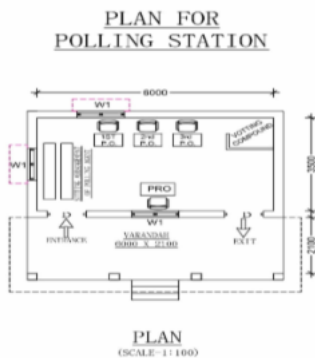

নির্বাচক নিবন্ধন আধিকারিকের স্বাক্ষর

Nazri Naksha

Google Map View

Polling Station Building Front View

Polling Station Front View

Cad View

Key MAP View

1 নাম : রোহিম বিবি স্বামীর নাম: নটবর দিন বাড়ির নং : n0064 বয়স : 80 লিঙ্গ : মহিলা ফটো উপলব্ধ	WB/30/205/633120	2 নাম : তছরনবিবি স্বামীর নাম: রহিম দিন বাড়ির নং : n0064 বয়স : 48 লিঙ্গ : মহিলা ফটো উপলব্ধ	CCJ1837939	3 নাম : রহিম দিন পিতার নাম: নটবর দিন বাড়ির নং : n0064 বয়স : 50 লিঙ্গ : পুরুষ ফটো উপলব্ধ	WB/30/205/633170
4 নাম : প্রতিমা সাহু স্বামীর নাম: তপন সাহু বাড়ির নং : n0120 বয়স : 51 লিঙ্গ : মহিলা ফটো উপলব্ধ	WB/30/205/633830	5 নাম : সেক জামাল পিতার নাম: সেক কোরবান আলি বাড়ির নং : n0156 বয়স : 61 লিঙ্গ : পুরুষ ফটো উপলব্ধ	FKM2537298	6 নাম : মাধব চন্দ্র পাল পিতার নাম: বিশুপাড়া পাল বাড়ির নং : এন0065 বয়স : 51 লিঙ্গ : পুরুষ ফটো উপলব্ধ	UOR2394013
7 নাম : করিম দিন পিতার নাম: নটবর দিন বাড়ির নং : n0064 বয়স : 40 লিঙ্গ : পুরুষ ফটো উপলব্ধ	CCJ2930089	8 নাম : মেহেরজান বিবি স্বামীর নাম: করিম দিন বাড়ির নং : n0064 বয়স : 33 লিঙ্গ : মহিলা ফটো উপলব্ধ	UOR1422690	9 নাম : আমেনা বিবি পিতার নাম: নটবর দিন বাড়ির নং : n0064 বয়স : 38 লিঙ্গ : মহিলা ফটো উপলব্ধ	UOR1692532
10 নাম : সাজু দিন পিতার নাম: নটবর দিন বাড়ির নং : n0064 বয়স : 36 লিঙ্গ : পুরুষ ফটো উপলব্ধ	UOR1139377	11 নাম : নার্গিস বিবি স্বামীর নাম: সাজু দিন বাড়ির নং : n0064 বয়স : 37 লিঙ্গ : মহিলা ফটো উপলব্ধ	UOR1233972	12 নাম : আয়েসা বিবি স্বামীর নাম: যোসিম বাড়ির নং : n0069 বয়স : 77 লিঙ্গ : মহিলা ফটো উপলব্ধ	WB/30/205/633123
13 নাম : হালিমা খাতুন বিবি স্বামীর নাম: আলাউদ্দিন মালদার বাড়ির নং : n0069 বয়স : 51 লিঙ্গ : মহিলা ফটো উপলব্ধ	WB/30/205/633127	14 নাম : সেক জাহাঙ্গীর আলম পিতার নাম: সেক জামাল আলি বাড়ির নং : n0156 বয়স : 36 লিঙ্গ : পুরুষ ফটো উপলব্ধ	UOR1233865	15 নাম : তনুশ্রী দাস (সোউ) স্বামীর নাম: লক্ষ্মন বাড়ির নং : n0180 বয়স : 35 লিঙ্গ : মহিলা ফটো উপলব্ধ	UOR1317858
16 নাম : দেবজীত সাহু পিতার নাম: তপন সাহু বাড়ির নং : এন0120 বয়স : 25 লিঙ্গ : পুরুষ ফটো উপলব্ধ	UOR2228344	17 নাম : অনন্যা মাইতি(খাটুয়া) স্বামীর নাম: বিমল খাটুয়া বাড়ির নং : n0162 বয়স : 35 লিঙ্গ : মহিলা ফটো উপলব্ধ	UOR1111160	18 নাম : তোহিত দিন পিতার নাম: রহিম দিন বাড়ির নং : এন0064 বয়স : 23 লিঙ্গ : পুরুষ ফটো উপলব্ধ	UOR2361194
19 নাম : তপন সাহু পিতার নাম: বহুশ সাহু বাড়ির নং : n0120 বয়স : 56 লিঙ্গ : পুরুষ ফটো উপলব্ধ	UOR2415800	20 নাম : রবীন্দ্র পত্নী অধিকারী পিতার নাম: গোপাল পত্নী অধিকারী বাড়ির নং : n0203 বয়স : 70 লিঙ্গ : পুরুষ ফটো উপলব্ধ	WB/30/205/123484	21 নাম : খুকুমনী ভৌমিক (দিন্ডা) স্বামীর নাম: কোকিল দিন্ডা বাড়ির নং : n0167 বয়স : 46 লিঙ্গ : মহিলা ফটো উপলব্ধ	UOR1546696
22 নাম : খুকু রানী (মহাপাত্র) অধিকারী স্বামীর নাম: স্বপন কুমার অধিকারী বাড়ির নং : n0198 বয়স : 33 লিঙ্গ : মহিলা ফটো উপলব্ধ	TKS1556356	23 নাম : লক্ষীকান্ত অধিকারী পিতার নাম: বাসুদেব অধিকারী বাড়ির নং : n0199 বয়স : 47 লিঙ্গ : পুরুষ ফটো উপলব্ধ	CCJ1661636	24 নাম : স্বপন কুমার অধিকারী পিতার নাম: বাসুদেব অধিকারী বাড়ির নং : n0201 বয়স : 43 লিঙ্গ : পুরুষ ফটো উপলব্ধ	CCJ2251817
25 নাম : রনজীৎ উথাসিনী পিতার নাম: গোবিন্দ উথাসিনী বাড়ির নং : এন0027 বয়স : 25 লিঙ্গ : পুরুষ ফটো উপলব্ধ	UOR2214377	26 নাম : অরুনবালা উথাসিনী স্বামীর নাম: শ্যামাপদ উথাসিনী বাড়ির নং : n0027 বয়স : 77 লিঙ্গ : মহিলা ফটো উপলব্ধ	WB/30/205/633877	27 নাম : সিন্ধেশ্বরী উথাসিনী স্বামীর নাম: শ্যামাপদ উথাসিনী বাড়ির নং : n0027 বয়স : 62 লিঙ্গ : মহিলা ফটো উপলব্ধ	WB/30/205/633015
28 নাম : দেবপ্রসাদ উথাসিনী পিতার নাম: শ্যামাপদ উথাসিনী বাড়ির নং : n0027 বয়স : 61 লিঙ্গ : পুরুষ ফটো উপলব্ধ	WB/30/205/633762	29 নাম : অনিমা উথাসিনী স্বামীর নাম: দেবপ্রসাদ উথাসিনী বাড়ির নং : n0027 বয়স : 57 লিঙ্গ : মহিলা ফটো উপলব্ধ	WB/30/205/633020	30 নাম : সুকুমার উথাসিনী পিতার নাম: শ্যামাপদ উথাসিনী বাড়ির নং : n0027 বয়স : 53 লিঙ্গ : পুরুষ ফটো উপলব্ধ	WB/30/205/633880