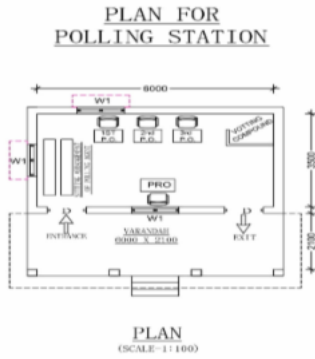

নির্বাচক নিবন্ধন আধিকারিকের স্বাক্ষর

Nazri Naksha

Google Map View

Polling Station Building Front View

Polling Station Front View

Cad View

Key MAP View

| | | | | | |
|---|--------------------------------|--|--------------------------------|--|--------------------------------|
| 1 নাম : কবিতা দাস স্বামীর নাম: অশোক দাস বাড়ির নং : n0203 বয়স : 49 লিঙ্গ : মহিলা | CCJ3018744 ফটো উপলব্ধ | 2 নাম : সবেরা বিবি স্বামীর নাম: সেখ জুলফিকার বাড়ির নং : n0203 বয়স : 62 লিঙ্গ : মহিলা | WB/30/205/633238 ফটো উপলব্ধ | 3 নাম : সেক সাইফুল আমিন পিতার নাম: সেক জুলফিকার বাড়ির নং : n0203 বয়স : 31 লিঙ্গ : পুরুষ | UOR1649359 ফটো উপলব্ধ |
| 4 নাম : সেক সামিউল আমিন পিতার নাম: সেক জুলফিকার বাড়ির নং : n0203 বয়স : 32 লিঙ্গ : পুরুষ | UOR1317866 ফটো উপলব্ধ | 5 নাম : সেক সাহাবুল আমিন পিতার নাম: সেক জুলফিকার বাড়ির নং : n0203 বয়স : 38 লিঙ্গ : পুরুষ | CCJ3340106 ফটো উপলব্ধ | 6 নাম : সেখ সামসুল আমিন পিতার নাম: সেক জুলফিকার বাড়ির নং : n0203 বয়স : 39 লিঙ্গ : পুরুষ | UOR1139682 ফটো উপলব্ধ |
| 7 নাম : সেক সাদাম হোসেন পিতার নাম: সেক আব্দুল সাত্তার বাড়ির নং : n0201 বয়স : 36 লিঙ্গ : পুরুষ | UOR1139641 ফটো উপলব্ধ | 8 নাম : নিরুপমা ভদ্র স্বামীর নাম: পুলক ভদ্র বাড়ির নং : n0201 বয়স : 41 লিঙ্গ : মহিলা | CCJ2961100 ফটো উপলব্ধ | 9 নাম : জয়নব বিবি স্বামীর নাম: সেখ আব্দুল সাত্তার বাড়ির নং : n0201 বয়স : 59 লিঙ্গ : মহিলা | WB/30/205/633166 ফটো উপলব্ধ |
| 10 নাম : সেখ আব্দুল সাত্তার পিতার নাম: ওয়াজেদ বাড়ির নং : n0201 বয়স : 67 লিঙ্গ : পুরুষ | WB/30/205/633363 ফটো উপলব্ধ | 11 নাম : সুবীর পাত্র পিতার নাম: দিলীপ পাত্র বাড়ির নং : n0199 বয়স : 33 লিঙ্গ : পুরুষ | UOR1317965 ফটো উপলব্ধ | 12 নাম : দিলীপ কুমার পাত্র পিতার নাম: ধনঞ্জয় পাত্র বাড়ির নং : n0199 বয়স : 67 লিঙ্গ : পুরুষ | CCJ1730761 ফটো উপলব্ধ |
| 13 নাম : ক আবু হুসেন পিতার নাম: সেক আলোপ বাড়ির নং : n0199 বয়স : 73 লিঙ্গ : পুরুষ | CCJ1711050 ফটো উপলব্ধ | 14 নাম : মঞ্জুবিবি স্বামীর নাম: সেক আবু হোসেন বাড়ির নং : n0199 বয়স : 66 লিঙ্গ : মহিলা | CCJ1712579 ফটো উপলব্ধ | 15 নাম : অমিত পাত্র পিতার নাম: দিলীপ কুমার পাত্র বাড়ির নং : n0195 বয়স : 38 লিঙ্গ : পুরুষ | CCJ3340163 ফটো উপলব্ধ |
| 16 নাম : মিতালী ভূঞা স্বামীর নাম: প্রদীপ ভূঞা বাড়ির নং : n0195 বয়স : 45 লিঙ্গ : মহিলা | CCJ1841360 ফটো উপলব্ধ | 17 নাম : রিজিয়াবিবি (মালদার) স্বামীর নাম: আকবর বাড়ির নং : n0195 বয়স : 50 লিঙ্গ : মহিলা | CCJ1712520 ফটো উপলব্ধ | 18 নাম : বিশাল সিং পিতার নাম: জিতেন্দ্র সিং বাড়ির নং : n0192 বয়স : 30 লিঙ্গ : পুরুষ | UOR1692615 ফটো উপলব্ধ |
| 19 নাম : মাসুদা বিবি স্বামীর নাম: ০০০০ খাঁ বাড়ির নং : n0197 বয়স : 43 লিঙ্গ : মহিলা | CCJ2506962 ফটো উপলব্ধ | 20 নাম : সুলেখা পাত্র স্বামীর নাম: দিলীপ কুমার পাত্র বাড়ির নং : n0197 বয়স : 59 লিঙ্গ : মহিলা | CCJ1730779 ফটো উপলব্ধ | 21 নাম : পূর্ণ চন্দ্র মণ্ডল পিতার নাম: গোবিন্দ মণ্ডল বাড়ির নং : n0197 বয়স : 62 লিঙ্গ : পুরুষ | WB/30/205/624107 ফটো উপলব্ধ |
| 22 নাম : আসকর খাঁ পিতার নাম: হারেন খাঁ বাড়ির নং : n0197 বয়স : 54 লিঙ্গ : পুরুষ | CCJ1711340 ফটো উপলব্ধ | 23 নাম : আয়েসা বিবি স্বামীর নাম: হারেন খাঁ বাড়ির নং : n0197 বয়স : 77 লিঙ্গ : মহিলা | WB/30/205/633498 ফটো উপলব্ধ | 24 নাম : আমেনা বেগম স্বামীর নাম: সৈয়দ বাড়ির নং : n0157 বয়স : 67 লিঙ্গ : মহিলা | WB/30/205/633953 ফটো উপলব্ধ |
| 25 নাম : সামিমআত্তার সাহ পিতার নাম: সৈয়দ বাড়ির নং : n0157 বয়স : 50 লিঙ্গ : পুরুষ | CCJ1711837 ফটো উপলব্ধ | 26 নাম : আক্রেম মল্লিক পিতার নাম: ফারুক মল্লিক বাড়ির নং : এন0188 বয়স : 27 লিঙ্গ : পুরুষ | UOR1956127 ফটো উপলব্ধ | 27 নাম : মনিরা খাতুন পিতার নাম: বাবুল মইতি বাড়ির নং : এন0196 বয়স : 23 লিঙ্গ : মহিলা | UOR2311041 ফটো উপলব্ধ |
| 28 নাম : খাতেরাতুল বিবি স্বামীর নাম: সেক আবেদ আলি বাড়ির নং : n0199 বয়স : 32 লিঙ্গ : মহিলা | UOR1547066 ফটো উপলব্ধ | 29 নাম : নাসিম আক্তার সাহ পিতার নাম: সৈয়দ আলি বাড়ির নং : n0157 বয়স : 50 লিঙ্গ : পুরুষ | CCJ1712108 ফটো উপলব্ধ | 30 নাম : নাসরিন বেগম স্বামীর নাম: সাসীম আক্তার শাহ বাড়ির নং : n0157 বয়স : 38 লিঙ্গ : মহিলা | UOR1547215 ফটো উপলব্ধ |