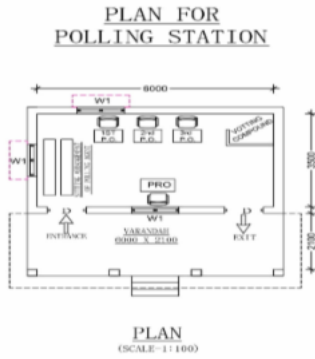

নির্বাচক নিবন্ধন আধিকারিকের স্বাক্ষর

Nazri Naksha

Google Map View

Polling Station Building Front View

Polling Station Front View

Cad View

Key MAP View

1 নাম : টুম্পা প্রধান (ঘোষ) স্বামীর নাম: শঙ্কর ঘোষ বাড়ির নং : n0330 বয়স : 36 লিঙ্গ : মহিলা	TKS1211846 ফটো উপলব্ধ	2 নাম : সামসুদ্দিন খাঁ পিতার নাম: অপসার আলি খাঁ বাড়ির নং : n0034 বয়স : 32 লিঙ্গ : পুরুষ	UOR1693092 ফটো উপলব্ধ	3 নাম : সমরুল খাঁ পিতার নাম: অপসার খাঁ বাড়ির নং : n0034 বয়স : 35 লিঙ্গ : পুরুষ	UOR1693100 ফটো উপলব্ধ
4 নাম : সামেনাবিবি স্বামীর নাম: সেক আপসার বাড়ির নং : n0034 বয়স : 57 লিঙ্গ : মহিলা	WB/30/205/639078 ফটো উপলব্ধ	5 নাম : আপসার খাঁ পিতার নাম: সেক মহম্মদ বাড়ির নং : n0034 বয়স : 62 লিঙ্গ : পুরুষ	WB/30/205/639293 ফটো উপলব্ধ	6 নাম : মিতা পন্ডা স্বামীর নাম: রথীন পন্ডা বাড়ির নং : n0293 বয়স : 49 লিঙ্গ : মহিলা	UOR1235167 ফটো উপলব্ধ
7 নাম : জামরুদ্দিন খাঁ পিতার নাম: আপসার খাঁ বাড়ির নং : N0034 বয়স : 27 লিঙ্গ : পুরুষ	UOR2071090 ফটো উপলব্ধ	8 নাম : তাহেরা স্মিতা বিবি স্বামীর নাম: সামরুল খাঁ বাড়ির নং : N0034 বয়স : 31 লিঙ্গ : মহিলা	UOR2071041 ফটো উপলব্ধ	9 নাম : খাদিজা বিবি স্বামীর নাম: সামসুদ্দিন খাঁ বাড়ির নং : এন0034 বয়স : 22 লিঙ্গ : মহিলা	UOR2355998 ফটো উপলব্ধ
10 নাম : সিবস্বী জানা দাস স্বামীর নাম: তুহীন কুমার দাস বাড়ির নং : এন0034 বয়স : 32 লিঙ্গ : মহিলা	UOR1667260 ফটো উপলব্ধ	11 নাম : লিলি পুতি (পণ্ডা) স্বামীর নাম: দীপেন পণ্ডা বাড়ির নং : n0290 বয়স : 43 লিঙ্গ : মহিলা	CCJ2592624 ফটো উপলব্ধ	12 নাম : গুন্ডা মাইতি (মণ্ডল) স্বামীর নাম: সুহাস মণ্ডল বাড়ির নং : n0004 বয়স : 46 লিঙ্গ : মহিলা	CCJ1730266 ফটো উপলব্ধ
13 নাম : শুভ্রা আচার্য্য স্বামীর নাম: পিন্টু আচার্য্য বাড়ির নং : n0166 বয়স : 52 লিঙ্গ : মহিলা	WB/30/205/636104 ফটো উপলব্ধ	14 নাম : মায়্যা আচার্য্য স্বামীর নাম: রতন আচার্য্য বাড়ির নং : n0167 বয়স : 62 লিঙ্গ : মহিলা	WB/30/205/636108 ফটো উপলব্ধ	15 নাম : পান্থ কুমার আচার্য্য পিতার নাম: পিন্টু আচার্য্য বাড়ির নং : n0165 বয়স : 30 লিঙ্গ : পুরুষ	UOR1650746 ফটো উপলব্ধ
16 নাম : পিন্টু আচার্য্য পিতার নাম: হরিপদ আচার্য্য বাড়ির নং : n0165 বয়স : 56 লিঙ্গ : পুরুষ	WB/30/205/636105 ফটো উপলব্ধ	17 নাম : বিকাশ আচার্য্য পিতার নাম: বাবলু আচার্য্য বাড়ির নং : এন0015 বয়স : 33 লিঙ্গ : পুরুষ	UOR1318666 ফটো উপলব্ধ	18 নাম : চন্দ্রানী মিশ্র আচার্য্য স্বামীর নাম: প্রকাশ আচার্য্য বাড়ির নং : n0155 বয়স : 36 লিঙ্গ : মহিলা	UOR1141001 ফটো উপলব্ধ
19 নাম : প্রকাশ আচার্য্য পিতার নাম: বাবলু আচার্য্য বাড়ির নং : n0155 বয়স : 37 লিঙ্গ : পুরুষ	UOR1024538 ফটো উপলব্ধ	20 নাম : বাবলু আচার্য্য পিতার নাম: হরি আচার্য্য বাড়ির নং : n0155 বয়স : 58 লিঙ্গ : পুরুষ	UOR2423812 ফটো উপলব্ধ	21 নাম : পার্বতী আচার্য্য স্বামীর নাম: বাবলু আচার্য্য বাড়ির নং : n0154 বয়স : 52 লিঙ্গ : মহিলা	WB/30/205/636110 ফটো উপলব্ধ
22 নাম : লক্ষ্মী আড়ি স্বামীর নাম: শংকর আড়ি বাড়ির নং : n0088 বয়স : 56 লিঙ্গ : মহিলা	WB/30/205/639146 ফটো উপলব্ধ	23 নাম : রাজু আড়ি স্বামীর নাম: লক্ষী আড়ি বাড়ির নং : n0088 বয়স : 39 লিঙ্গ : পুরুষ	UOR0737841 ফটো উপলব্ধ	24 নাম : জগন্নাথ আড়ি পিতার নাম: দুলাল আড়ি বাড়ির নং : n0101 বয়স : 36 লিঙ্গ : পুরুষ	UOR1423953 ফটো উপলব্ধ
25 নাম : অপরাঞ্জিতা আড়ি স্বামীর নাম: জগন্নাথ আড়ি বাড়ির নং : n0101 বয়স : 37 লিঙ্গ : মহিলা	UOR1141068 ফটো উপলব্ধ	26 নাম : প্রসেনজিৎ আড়ি পিতার নাম: দুলাল আড়ি বাড়ির নং : n0101 বয়স : 32 লিঙ্গ : পুরুষ	UOR1423946 ফটো উপলব্ধ	27 নাম : ফুলেশ্বরী ঢালী (আড়ি) স্বামীর নাম: প্রসেনজিৎ আড়ি বাড়ির নং : n0101 বয়স : 30 লিঙ্গ : মহিলা	UOR1693068 ফটো উপলব্ধ
28 নাম : তাপস মাল্লা স্বামীর নাম: অঞ্জলী মাল্লা বাড়ির নং : n0089 বয়স : 45 লিঙ্গ : পুরুষ	CCJ2511236 ফটো উপলব্ধ	29 নাম : অঞ্জলী মাল্লা স্বামীর নাম: ভজহরি মাল্লা বাড়ির নং : n0089 বয়স : 73 লিঙ্গ : মহিলা	WB/30/205/639529 ফটো উপলব্ধ	30 নাম : বুদ্ধদেব মাল্লা পিতার নাম: তাপস মাল্লা বাড়ির নং : এন0089 বয়স : 23 লিঙ্গ : পুরুষ	UOR2262434 ফটো উপলব্ধ