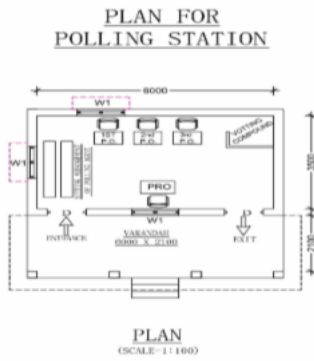

নির্বাচক নিবন্ধন আধিকারিকের স্বাক্ষর

Nazri Naksha

Polling Station Building Front View

Google Map View

Polling Station Front View

Cad View

Key MAP View

বিধানসভা নির্বাচনক্ষেত্রের নং, নাম : 209-হলদিয়া
ভাগ নং, নাম : 1-ভবানীপুর 4 নং পাড়া