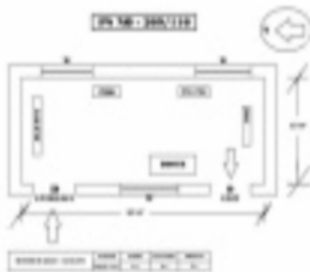

নির্বাচক নিবন্ধন আধিকারিকের স্বাক্ষর

Nazri Naksha

Google Map View

Polling Station Building Front View

Polling Station Front View

Cad View

Key MAP View

1 নাম : সমর কালুয়া পিতার নাম: শ্যামাপদ কালুয়া বাড়ির নং : আরিআখালি বয়স : 26 লিঙ্গ : পুরুষ	UOR1995109 ফটো উপলব্ধ	2 নাম : টুম্পা খাঁড়া(ভৌমিক) স্বামীর নাম: উত্তম ভৌমিক বাড়ির নং : n0224 বয়স : 30 লিঙ্গ : মহিলা	UOR1597327 ফটো উপলব্ধ	3 নাম : বাপী খালুয়া পিতার নাম: অধীর খালুয়া বাড়ির নং : n0231 বয়স : 29 লিঙ্গ : মহিলা	UOR1845130 ফটো উপলব্ধ
4 নাম : প্রদীপ খালুয়া পিতার নাম: সন্তোষ খালুয়া বাড়ির নং : n0234 বয়স : 29 লিঙ্গ : পুরুষ	UOR1845163 ফটো উপলব্ধ	5 নাম : মল্লিকা খালুয়া স্বামীর নাম: নিবাস খালুয়া বাড়ির নং : N0011 বয়স : 28 লিঙ্গ : মহিলা	UOR1885607 ফটো উপলব্ধ	6 নাম : রুম্পা খালুয়া স্বামীর নাম: ছোট খালুয়া বাড়ির নং : n0001 বয়স : 37 লিঙ্গ : মহিলা	CCJ3301405 ফটো উপলব্ধ
7 নাম : অনুপ খালুয়া পিতার নাম: সহদেব খালুয়া বাড়ির নং : n0010 বয়স : 33 লিঙ্গ : পুরুষ	UOR1763119 ফটো উপলব্ধ	8 নাম : রাজু খালুয়া পিতার নাম: শুকদেব খালুয়া বাড়ির নং : n0012 বয়স : 30 লিঙ্গ : পুরুষ	UOR1704139 ফটো উপলব্ধ	9 নাম : উত্তম খালুয়া পিতার নাম: সহদেব খালুয়া বাড়ির নং : n0010 বয়স : 29 লিঙ্গ : পুরুষ	UOR1704162 ফটো উপলব্ধ
10 নাম : সৌমেন খালুয়া পিতার নাম: ভবতোষ খালুয়া বাড়ির নং : এন0088 বয়স : 26 লিঙ্গ : পুরুষ	UOR1912641 ফটো উপলব্ধ	11 নাম : যমুনা খালুয়া স্বামীর নাম: রবীন্দ্রনাথ খালুয়া বাড়ির নং : N0007 বয়স : 40 লিঙ্গ : মহিলা	CCJ3301397 ফটো উপলব্ধ	12 নাম : গীতা দোলই খালুয়া স্বামীর নাম: রাজা খালুয়া বাড়ির নং : N0012 বয়স : 35 লিঙ্গ : মহিলা	UOR2064459 ফটো উপলব্ধ
13 নাম : বিবেক খালুয়া পিতার নাম: তীর্থ খালুয়া বাড়ির নং : N006 বয়স : 25 লিঙ্গ : পুরুষ	UOR2064533 ফটো উপলব্ধ	14 নাম : সুস্মিতা বিশ্বাস খালুয়া স্বামীর নাম: উত্তম খালুয়া বাড়ির নং : এন0010 বয়স : 26 লিঙ্গ : মহিলা	UOR1912286 ফটো উপলব্ধ	15 নাম : নবীন খালুয়া পিতার নাম: হাষিকেশ খালুয়া বাড়ির নং : এন0089 বয়স : 26 লিঙ্গ : পুরুষ	UOR1912559 ফটো উপলব্ধ
16 নাম : শুভ খালুয়া পিতার নাম: আনন্দ খালুয়া বাড়ির নং : এন0089 বয়স : 26 লিঙ্গ : পুরুষ	UOR1912617 ফটো উপলব্ধ	17 নাম : প্রবীর খালুয়া পিতার নাম: সন্তোষ খালুয়া বাড়ির নং : N0005 বয়স : 27 লিঙ্গ : পুরুষ	UOR1885797 ফটো উপলব্ধ	18 নাম : অঞ্জলী পড়য়া খালুয়া স্বামীর নাম: প্রদীপ খালুয়া বাড়ির নং : n0234 বয়স : 28 লিঙ্গ : মহিলা	UOR1885789 ফটো উপলব্ধ
19 নাম : শান্তনু খালুয়া পিতার নাম: নিতাই খালুয়া বাড়ির নং : এন0089 বয়স : 26 লিঙ্গ : পুরুষ	UOR1912583 ফটো উপলব্ধ	20 নাম : তরুন খালুয়া পিতার নাম: দেবপ্রসাদ খালুয়া বাড়ির নং : এন0001 বয়স : 24 লিঙ্গ : পুরুষ	UOR2180362 ফটো উপলব্ধ	21 নাম : পলাশ খালুয়া পিতার নাম: মিতুন খালুয়া বাড়ির নং : এন0002 বয়স : 24 লিঙ্গ : পুরুষ	UOR2292126 ফটো উপলব্ধ
22 নাম : রাজা খালুয়া পিতার নাম: শুকদেব খালুয়া বাড়ির নং : N0012 বয়স : 28 লিঙ্গ : পুরুষ	UOR1885730 ফটো উপলব্ধ	23 নাম : সবিতা খালুয়া স্বামীর নাম: রামপ্রসাদ খালুয়া বাড়ির নং : n0013 বয়স : 42 লিঙ্গ : মহিলা	CCJ2343085 ফটো উপলব্ধ	24 নাম : শম্পা খাটুয়া (খালুয়া) স্বামীর নাম: শুভেন্দু খালুয়া বাড়ির নং : n0008 বয়স : 31 লিঙ্গ : মহিলা	UOR1671924 ফটো উপলব্ধ
25 নাম : করুণা খালুয়া স্বামীর নাম: রবীন্দ্রনাথ খালুয়া বাড়ির নং : n0008 বয়স : 52 লিঙ্গ : মহিলা	UOR2398063 ফটো উপলব্ধ	26 নাম : রবীন্দ্রনাথ খালুয়া পিতার নাম: বিপিন খালুয়া বাড়ির নং : n0008 বয়স : 57 লিঙ্গ : পুরুষ	UOR2399129 ফটো উপলব্ধ	27 নাম : শুভেন্দু খালুয়া পিতার নাম: রবীন্দ্রনাথ খালুয়া বাড়ির নং : n0008 বয়স : 30 লিঙ্গ : পুরুষ	UOR1671932 ফটো উপলব্ধ
28 নাম : অরুণ খালুয়া পিতার নাম: মিতুন খালুয়া বাড়ির নং : এন002 বয়স : 22 লিঙ্গ : পুরুষ	UOR2385938 ফটো উপলব্ধ	29 নাম : অরুণ কালুয়া পিতার নাম: দেবপ্রসাদ কালুয়া বাড়ির নং : এন0001 বয়স : 22 লিঙ্গ : পুরুষ	UOR2385987 ফটো উপলব্ধ	30 নাম : সুশেণ্দু খালুয়া পিতার নাম: রবীন্দ্রনাথ খালুয়া বাড়ির নং : এন0008 বয়স : 23 লিঙ্গ : পুরুষ	UOR2385771 ফটো উপলব্ধ