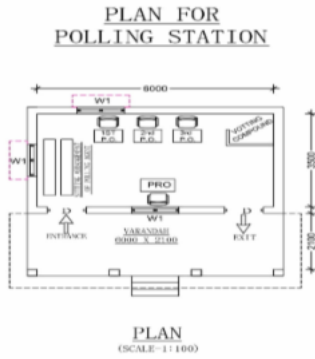

নির্বাচক নিবন্ধন আধিকারিকের স্বাক্ষর

Nazri Naksha

Google Map View

Polling Station Building Front View

Polling Station Front View

Cad View

Key MAP View

1 নাম : সুলতানা বিবি স্বামীর নাম: সেক ইদ্রিশ বাড়ির নং : n0284 বয়স : 29 লিঙ্গ : মহিলা	UOR1835719 ফটো উপলব্ধ	2 নাম : সেখ জামসেদ পিতার নাম: সেখ এজান্দী বাড়ির নং : n0283 বয়স : 55 লিঙ্গ : পুরুষ	UOR1032531 ফটো উপলব্ধ	3 নাম : উমে বিবি স্বামীর নাম: সেখ জামসেদ বাড়ির নং : n0282 বয়স : 48 লিঙ্গ : মহিলা	CCJ1736628 ফটো উপলব্ধ
4 নাম : কোহিনুর বিবি স্বামীর নাম: ইউনুস সেক বাড়ির নং : n0280 বয়স : 30 লিঙ্গ : মহিলা	UOR1835768 ফটো উপলব্ধ	5 নাম : নাসির শাহ পিতার নাম: হাতেম শাহ বাড়ির নং : n0279 বয়স : 36 লিঙ্গ : পুরুষ	UOR1197078 ফটো উপলব্ধ	6 নাম : বসির শাহ পিতার নাম: হাতেম শাহ বাড়ির নং : n0278 বয়স : 35 লিঙ্গ : পুরুষ	UOR1197060 ফটো উপলব্ধ
7 নাম : জাবের আলি পিতার নাম: করিম বাড়ির নং : n0277 বয়স : 48 লিঙ্গ : পুরুষ	CCJ2962173 ফটো উপলব্ধ	8 নাম : আকবর আলি পিতার নাম: জাবের আলি বাড়ির নং : এন0277 বয়স : 22 লিঙ্গ : পুরুষ	UOR2459022 ফটো উপলব্ধ	9 নাম : আলোয়া বিবি স্বামীর নাম: সেক জবেদ আলি বাড়ির নং : n0276 বয়স : 51 লিঙ্গ : মহিলা	CCJ2962165 ফটো উপলব্ধ
10 নাম : সেক ফিরদৌস আলম পিতার নাম: সেক নওসাদ বাড়ির নং : N0196 বয়স : 25 লিঙ্গ : পুরুষ	UOR2155406 ফটো উপলব্ধ	11 নাম : সুলতানা বেগম স্বামীর নাম: সেক নওসাদ বাড়ির নং : এন0196 বয়স : 34 লিঙ্গ : মহিলা	XZA1434885 ফটো উপলব্ধ	12 নাম : সেক হাবিবুর রহমান পিতার নাম: সেক জামসেদ বাড়ির নং : এন0196 বয়স : 24 লিঙ্গ : পুরুষ	UOR2228203 ফটো উপলব্ধ
13 নাম : মুস্তারি বিবি স্বামীর নাম: সেক মুস্তাক বাড়ির নং : এন0189 বয়স : 24 লিঙ্গ : মহিলা	UOR2227494 ফটো উপলব্ধ	14 নাম : রহিমা বিবি স্বামীর নাম: মীর সামাদ বাড়ির নং : n0262 বয়স : 37 লিঙ্গ : মহিলা	UOR1157247 ফটো উপলব্ধ	15 নাম : রুকসানা বিবি স্বামীর নাম: সেক মহম্মদ রফিক বাড়ির নং : n0263 বয়স : 36 লিঙ্গ : মহিলা	UOR1236322 ফটো উপলব্ধ
16 নাম : সেক মহম্মদ আজিজ পিতার নাম: সেক জব্বার বাড়ির নং : n0267 বয়স : 33 লিঙ্গ : পুরুষ	UOR1319847 ফটো উপলব্ধ	17 নাম : জাসমিনা বিবি স্বামীর নাম: সেক মহঃ আজিজ বাড়ির নং : n0270 বয়স : 32 লিঙ্গ : মহিলা	UOR1550250 ফটো উপলব্ধ	18 নাম : মানোয়ারা বিবি স্বামীর নাম: সেক আসমত বাড়ির নং : n0189 বয়স : 27 লিঙ্গ : মহিলা	UOR1879543 ফটো উপলব্ধ
19 নাম : আমিনা বিবি স্বামীর নাম: সেক মহসিন বাড়ির নং : n0246 বয়স : 33 লিঙ্গ : মহিলা	UOR1318229 ফটো উপলব্ধ	20 নাম : সেক মুরসেদ পিতার নাম: সেক সামসুর ইসলাম বাড়ির নং : n0189 বয়স : 28 লিঙ্গ : পুরুষ	UOR1825074 ফটো উপলব্ধ	21 নাম : সেখ আনসুর পিতার নাম: সেখ সেরাজুল বাড়ির নং : N000 বয়স : 43 লিঙ্গ : পুরুষ	CCJ2937696 ফটো উপলব্ধ
22 নাম : জায়দা বিবি স্বামীর নাম: সেখ সেরাজুল বাড়ির নং : N001 বয়স : 43 লিঙ্গ : মহিলা	WB/30/205/642835 ফটো উপলব্ধ	23 নাম : সেখ সেরাজুল পিতার নাম: সেক আকু বাড়ির নং : N000 বয়স : 64 লিঙ্গ : পুরুষ	WB/30/205/642814 ফটো উপলব্ধ	24 নাম : রাহিমা বিবি স্বামীর নাম: সেক নজরুল বাড়ির নং : N001 বয়স : 33 লিঙ্গ : মহিলা	UOR1748300 ফটো উপলব্ধ
25 নাম : সেক নজরুল পিতার নাম: সেক সেরাজুল বাড়ির নং : n0112 বয়স : 36 লিঙ্গ : পুরুষ	UOR1320092 ফটো উপলব্ধ	26 নাম : নেসারুনবিবি স্বামীর নাম: হাতেম বাড়ির নং : n001 বয়স : 55 লিঙ্গ : মহিলা	WB/30/205/354636 ফটো উপলব্ধ	27 নাম : ছায়া রাণী অধিকারী স্বামীর নাম: নন্দ লাল অধিকারী বাড়ির নং : n0032 বয়স : 71 লিঙ্গ : মহিলা	CCJ1696285 ফটো উপলব্ধ
28 নাম : শম্পা অধিকারী স্বামীর নাম: সুশান্ত অধিকারী বাড়ির নং : n0248 বয়স : 34 লিঙ্গ : মহিলা	WZJ1078799 ফটো উপলব্ধ	29 নাম : নন্দলাল অধিকারী পিতার নাম: কৃষ্ণসাবন অধিকারী বাড়ির নং : n0032 বয়স : 75 লিঙ্গ : পুরুষ	CCJ1696368 ফটো উপলব্ধ	30 নাম : সুচিত্রা আদক স্বামীর নাম: স্বপন আদক বাড়ির নং : n0063 বয়স : 39 লিঙ্গ : মহিলা	CCJ3206166 ফটো উপলব্ধ