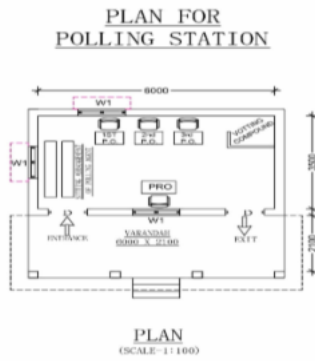

নির্বাচক নিবন্ধন আধিকারিকের স্বাক্ষর

Nazri Naksha

Google Map View

Polling Station Building Front View

Polling Station Front View

Cad View

Key MAP View

1 নাম : সেরাজুল আলি সা পিতার নাম: তেহের আলি সা বাড়ির নং : n0090 বয়স : 55 লিঙ্গ : পুরুষ ফটো উপলব্ধ	WB/30/205/198001	2 নাম : সায়োদা বিবি স্বামীর নাম: সেরাজুল আলি সা বাড়ির নং : n0090 বয়স : 51 লিঙ্গ : মহিলা ফটো উপলব্ধ	WB/30/205/198002	3 নাম : সাদাম আলি সা পিতার নাম: সেরাজুল আলি সা বাড়ির নং : n0090 বয়স : 32 লিঙ্গ : পুরুষ ফটো উপলব্ধ	UOR1651652
4 নাম : সেক শাহেনশা পিতার নাম: সেক রহমান বাড়ির নং : n0231 বয়স : 40 লিঙ্গ : পুরুষ ফটো উপলব্ধ	CCJ2705580	5 নাম : স্বপন জানা পিতার নাম: মোহিনী মোহন জানা বাড়ির নং : n0231 বয়স : 50 লিঙ্গ : পুরুষ ফটো উপলব্ধ	WB/30/205/198349	6 নাম : সেখ সইজুল পিতার নাম: সেখ অজিত বাড়ির নং : n0231 বয়স : 51 লিঙ্গ : পুরুষ ফটো উপলব্ধ	WB/30/205/198386
7 নাম : মামনি মাইতি স্বামীর নাম: সুকুমার মাইতি বাড়ির নং : n0231 বয়স : 51 লিঙ্গ : মহিলা ফটো উপলব্ধ	WB/30/205/198203	8 নাম : সেখ লুথফর রহমান পিতার নাম: সেখ অলি মহম্মদ বাড়ির নং : n0231 বয়স : 65 লিঙ্গ : পুরুষ ফটো উপলব্ধ	WB/30/205/198496	9 নাম : সেক জাফর আলি পিতার নাম: সেক মনসুর আলি বাড়ির নং : n0195 বয়স : 35 লিঙ্গ : পুরুষ ফটো উপলব্ধ	UOR1142413
10 নাম : আলোমা বিবি স্বামীর নাম: সেক বাসেদ আলি বাড়ির নং : n0187 বয়স : 39 লিঙ্গ : মহিলা ফটো উপলব্ধ	CCJ3206612	11 নাম : সামসুরনোবেল বিবি স্বামীর নাম: সেক আব্দুল বাড়ির নং : n0187 বয়স : 39 লিঙ্গ : মহিলা ফটো উপলব্ধ	CCJ2278521	12 নাম : আয়সা বিবি স্বামীর নাম: সেখ কওসর বাড়ির নং : n0187 বয়স : 67 লিঙ্গ : মহিলা ফটো উপলব্ধ	WB/30/205/198236
13 নাম : জায়োদা বিবি স্বামীর নাম: সেরাজ আলি সা বাড়ির নং : n0183 বয়স : 57 লিঙ্গ : মহিলা ফটো উপলব্ধ	WB/30/205/198297	14 নাম : নুরজাহান বিবি স্বামীর নাম: সেরাজ আলি সা বাড়ির নং : n0183 বয়স : 70 লিঙ্গ : মহিলা ফটো উপলব্ধ	WB/30/205/198295	15 নাম : আনসুরা বিবি স্বামীর নাম: কওসর আলি সা বাড়ির নং : n0176 বয়স : 69 লিঙ্গ : মহিলা ফটো উপলব্ধ	WB/30/205/198472
16 নাম : সাহানা বিবি স্বামীর নাম: সেক আব্দুল সমাদ্দ বাড়ির নং : n0174 বয়স : 37 লিঙ্গ : মহিলা ফটো উপলব্ধ	UOR1142355	17 নাম : সলতানা খুসুম বিবি স্বামীর নাম: সেক আব্দুল সমাদ্দ বাড়ির নং : n0174 বয়স : 37 লিঙ্গ : মহিলা ফটো উপলব্ধ	UOR1425081	18 নাম : সেক আব্দুল সালাম পিতার নাম: সেক সাজাহান বাড়ির নং : n0174 বয়স : 41 লিঙ্গ : পুরুষ ফটো উপলব্ধ	UOR1044338
19 নাম : সাহাজাদি বিবি স্বামীর নাম: সেখ সাজাহান বাড়ির নং : n0174 বয়স : 56 লিঙ্গ : মহিলা ফটো উপলব্ধ	WB/30/205/198086	20 নাম : সেক আবুল কালাম পিতার নাম: সেখ সাজাহান বাড়ির নং : n0174 বয়স : 38 লিঙ্গ : পুরুষ ফটো উপলব্ধ	UOR1425073	21 নাম : সেক মেহের আলি পিতার নাম: সেখ রবিয়ল বাড়ির নং : n0172 বয়স : 72 লিঙ্গ : পুরুষ ফটো উপলব্ধ	UOR2419281
22 নাম : আরজিনা বিবি স্বামীর নাম: সেখ রমজান আলি বাড়ির নং : n0170 বয়স : 51 লিঙ্গ : মহিলা ফটো উপলব্ধ	WB/30/205/198313	23 নাম : আসপিয়া বিবি স্বামীর নাম: সেক আব্দুল রফিক বাড়ির নং : n0169 বয়স : 34 লিঙ্গ : মহিলা ফটো উপলব্ধ	UOR1549385	24 নাম : আস্যা বিবি স্বামীর নাম: তেহের সেক বাড়ির নং : এন0235 বয়স : 62 লিঙ্গ : মহিলা ফটো উপলব্ধ	UOR2498749
25 নাম : সেক আব্দুল রফিক পিতার নাম: সেখ তেহের বাড়ির নং : n0169 বয়স : 39 লিঙ্গ : পুরুষ ফটো উপলব্ধ	CCJ3281946	26 নাম : সেখ তেহের পিতার নাম: সেখ বাহার বাড়ির নং : n0169 বয়স : 72 লিঙ্গ : পুরুষ ফটো উপলব্ধ	WB/30/205/198276	27 নাম : সেক হাসমত পিতার নাম: সেক রফিকুল বাড়ির নং : এন0167 বয়স : 31 লিঙ্গ : পুরুষ ফটো উপলব্ধ	UOR1549377
28 নাম : রেজাবুল সেক পিতার নাম: সেখ মহিমুদ্দিন বাড়ির নং : n0038 বয়স : 48 লিঙ্গ : পুরুষ ফটো উপলব্ধ	CCJ1962455	29 নাম : রাবিয়া বিবি স্বামীর নাম: সেখ মহিমুদ্দিন বাড়ির নং : n0038 বয়স : 62 লিঙ্গ : মহিলা ফটো উপলব্ধ	WB/30/205/198533	30 নাম : সেখ মহিনুদ্দিন পিতার নাম: সেখ আবদুল খাতির বাড়ির নং : n0038 বয়স : 67 লিঙ্গ : পুরুষ ফটো উপলব্ধ	WB/30/205/198535