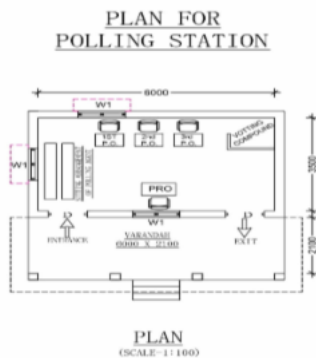

নির্বাচক নিবন্ধন আধিকারিকের স্বাক্ষর

Nazri Naksha

Google Map View

Polling Station Building Front View

Polling Station Front View

Cad View

Key MAP View

বিধানসভা নির্বাচনক্ষেত্রের নং, নাম : 209-হলদিয়া
ভাগ নং, নাম : 1-হিয়াতপুর