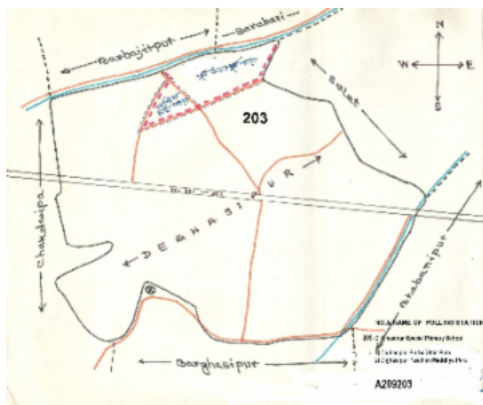

Nazri Naksha