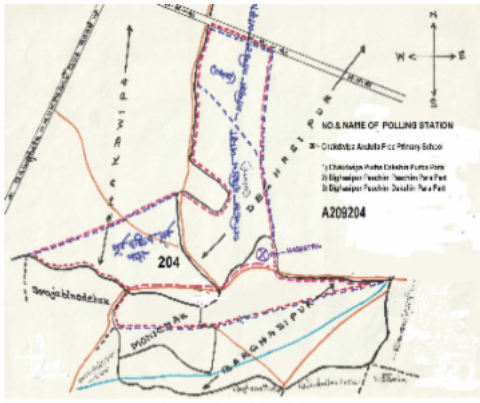

Nazri Naksha