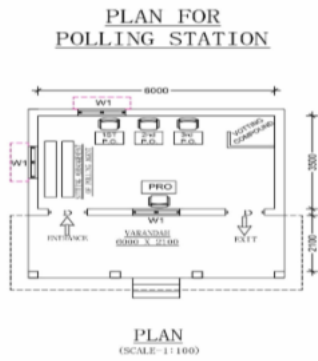

নির্বাচক নিবন্ধন আধিকারিকের স্বাক্ষর

Nazri Naksha

Google Map View

Polling Station Building Front View

Polling Station Front View

Cad View

Key MAP View

বিধানসভা নির্বাচনক্ষেত্রের নং, নাম : 209-হলদিয়া
ভাগ নং, নাম : 1-চকদ্বীপা পুঃ দঃ, পুঃ পাড়া