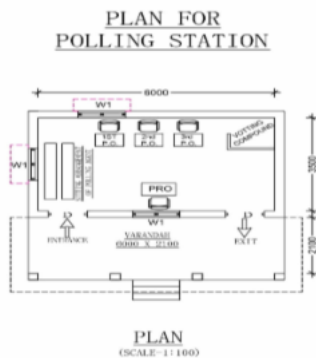

নির্বাচক নিবন্ধন আধিকারিকের স্বাক্ষর

Nazri Naksha

Google Map View

Polling Station Building Front View

Polling Station Front View

Cad View

Key MAP View

1 নাম : লালু সেক পিতার নাম: নাজু বাড়ির নং : n0002 বয়স : 58 লিঙ্গ : পুরুষ	CCJ3014537 ফটো উপলব্ধ	2 নাম : আলি আজগর সেক পিতার নাম: লালু সেক বাড়ির নং : n0002 বয়স : 32 লিঙ্গ : পুরুষ	UOR1429331 ফটো উপলব্ধ	3 নাম : সেক আজিমুদ্দিন পিতার নাম: সেক লালু বাড়ির নং : এন0053 বয়স : 31 লিঙ্গ : পুরুষ	UOR1656057 ফটো উপলব্ধ
4 নাম : মুসিদান বেয়া স্বামীর নাম: সেক মামুদ বাড়ির নং : n0005 বয়স : 73 লিঙ্গ : মহিলা	CCJ1695642 ফটো উপলব্ধ	5 নাম : সেক লুৎফর পিতার নাম: সেক মামুদ বাড়ির নং : n0005 বয়স : 49 লিঙ্গ : পুরুষ	WB/30/205/192563 ফটো উপলব্ধ	6 নাম : সেক হোসেন পিতার নাম: সেক মাজেত বাড়ির নং : n0018 বয়স : 58 লিঙ্গ : পুরুষ	WB/30/205/192075 ফটো উপলব্ধ
7 নাম : সেক আমিরুল পিতার নাম: রাইসুদ্দিন বাড়ির নং : n0118 বয়স : 45 লিঙ্গ : পুরুষ	CCJ2681088 ফটো উপলব্ধ	8 নাম : সেক আব্দুল হাসিম পিতার নাম: সেক হোসেন বাড়ির নং : n 0018 বয়স : 28 লিঙ্গ : পুরুষ	UOR1828334 ফটো উপলব্ধ	9 নাম : রোজিনা বিবি স্বামীর নাম: আলি আজগর সেক বাড়ির নং : n 0002 বয়স : 28 লিঙ্গ : মহিলা	UOR1828482 ফটো উপলব্ধ
10 নাম : মমতাজবিবি স্বামীর নাম: সেক আবদুল গফুর বাড়ির নং : n0008 বয়স : 64 লিঙ্গ : মহিলা	WB/30/205/192126 ফটো উপলব্ধ	11 নাম : সেক মহিনুদ্দিন পিতার নাম: সেক আব্দুল গফুর বাড়ির নং : n0008 বয়স : 45 লিঙ্গ : পুরুষ	CCJ1841485 ফটো উপলব্ধ	12 নাম : সেখ মফিজুল পিতার নাম: সেখ আব্দুল গফুর বাড়ির নং : n0008 বয়স : 37 লিঙ্গ : পুরুষ	UOR1146794 ফটো উপলব্ধ
13 নাম : সেক রাইসউদ্দিন পিতার নাম: সেক মকসেদ বাড়ির নং : n0017 বয়স : 67 লিঙ্গ : পুরুষ	WB/30/205/192747 ফটো উপলব্ধ	14 নাম : সেক আব্দুল হালিম পিতার নাম: সেক হোসেন বাড়ির নং : n0018 বয়স : 33 লিঙ্গ : পুরুষ	UOR1429398 ফটো উপলব্ধ	15 নাম : হালিমাবিবি স্বামীর নাম: সেক হোসেন বাড়ির নং : n0018 বয়স : 59 লিঙ্গ : মহিলা	WB/30/205/192078 ফটো উপলব্ধ
16 নাম : সেক মনিরুল পিতার নাম: মাজেদ বাড়ির নং : n0014 বয়স : 43 লিঙ্গ : পুরুষ	CCJ2275840 ফটো উপলব্ধ	17 নাম : মঞ্জুরী বিবি স্বামীর নাম: সেক মনিরুল বাড়ির নং : n0014 বয়স : 36 লিঙ্গ : মহিলা	UOR1238989 ফটো উপলব্ধ	18 নাম : মোজাক্কারা বিবি স্বামীর নাম: সেখ রহমান বাড়ির নং : n0014 বয়স : 41 লিঙ্গ : মহিলা	CCJ2681732 ফটো উপলব্ধ
19 নাম : সেক মুজিবর রহমান পিতার নাম: সেক জালাল বাড়ির নং : n0015 বয়স : 31 লিঙ্গ : পুরুষ	UOR1553783 ফটো উপলব্ধ	20 নাম : সেখ মহঃ সাকলেন মোস্তাক পিতার নাম: সেখ সাহা আলম বাড়ির নং : এন0134 বয়স : 26 লিঙ্গ : পুরুষ	UOR1935469 ফটো উপলব্ধ	21 নাম : সেক জালাল উদ্দিন পিতার নাম: সেক করিম বক্স বাড়ির নং : N0295 বয়স : 56 লিঙ্গ : পুরুষ	UOR2155307 ফটো উপলব্ধ
22 নাম : মমতাত খাতুন পিতার নাম: সাহেদুল্লা খাঁন বাড়ির নং : n0222 বয়স : 32 লিঙ্গ : মহিলা	ZQD1506260 ফটো উপলব্ধ	23 নাম : সেখ রহমান পিতার নাম: সেখ মাজেদ বাড়ির নং : n0014 বয়স : 36 লিঙ্গ : পুরুষ	WB/30/205/192200 ফটো উপলব্ধ	24 নাম : আনজুরা বিবি স্বামীর নাম: আমিরুল সেক বাড়ির নং : n0118 বয়স : 33 লিঙ্গ : মহিলা	UOR1429372 ফটো উপলব্ধ
25 নাম : মুসলেমা বিবি পিতার নাম: সেক সাহালম বাড়ির নং : n0292 বয়স : 33 লিঙ্গ : মহিলা	UOR1847722 ফটো উপলব্ধ	26 নাম : রেমিলা বিবি স্বামীর নাম: সেখ জালাল উদ্দিন বাড়ির নং : n0295 বয়স : 58 লিঙ্গ : মহিলা	UOR1847755 ফটো উপলব্ধ	27 নাম : সেখ গুলসেন পিতার নাম: আসুরুদ্দিন বাড়ির নং : n0289 বয়স : 45 লিঙ্গ : পুরুষ	CCJ2535342 ফটো উপলব্ধ
28 নাম : মুর্শিদা বিবি স্বামীর নাম: সেক আজিমুদ্দিন বাড়ির নং : n 0002 বয়স : 29 লিঙ্গ : মহিলা	UOR1903079 ফটো উপলব্ধ	29 নাম : সেক আলি আকবর পিতার নাম: সেক লালু বাড়ির নং : এন0002 বয়স : 22 লিঙ্গ : পুরুষ	UOR2473940 ফটো উপলব্ধ	30 নাম : রহিমাবিবি স্বামীর নাম: সেক লুতফর বাড়ির নং : n0009 বয়স : 52 লিঙ্গ : মহিলা	WB/30/205/192140 ফটো উপলব্ধ