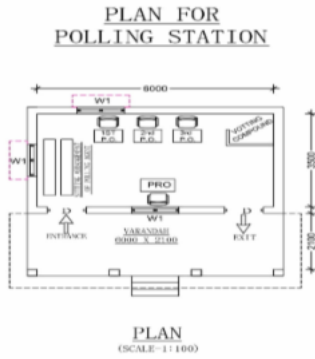

নির্বাচক নিবন্ধন আধিকারিকের স্বাক্ষর

Nazri Naksha

Google Map View

Polling Station Building Front View

Polling Station Front View

Cad View

Key MAP View

1 নাম : মঞ্জুরা বিবি স্বামীর নাম: শেখ কাশেম আলি বাড়ির নং : n0038 বয়স : 50 লিঙ্গ : মহিলা	WB/30/205/165264	ফটো উপলব্ধ	2 নাম : সেক মনসুর আলি পিতার নাম: সেক কওসর আলি বাড়ির নং : n0038 বয়স : 42 লিঙ্গ : পুরুষ	CCJ3014842	ফটো উপলব্ধ	3 নাম : সেখ হাবিবুল্লা পিতার নাম: সেখ কওসর আলী বাড়ির নং : n0038 বয়স : 39 লিঙ্গ : পুরুষ	CCJ3277670	ফটো উপলব্ধ
4 নাম : হালিমা বিবি স্বামীর নাম: সেখ হাবিবুল্লা বাড়ির নং : n0038 বয়স : 31 লিঙ্গ : মহিলা	UOR1555119	ফটো উপলব্ধ	5 নাম : সেখ সেরাজুল পিতার নাম: রমজান বাড়ির নং : n0040 বয়স : 67 লিঙ্গ : পুরুষ	WB/30/205/165587	ফটো উপলব্ধ	6 নাম : সেক খোদাবজ্র পিতার নাম: সেক সেরাজুল বাড়ির নং : n0040 বয়স : 34 লিঙ্গ : পুরুষ	UOR1322890	ফটো উপলব্ধ
7 নাম : সেক হাসিবুল পিতার নাম: সেক জাকির বাড়ির নং : n0040 বয়স : 33 লিঙ্গ : পুরুষ	UOR1694785	ফটো উপলব্ধ	8 নাম : সহিদা বিবি স্বামীর নাম: সেখ কেশিমুদ্দিন বাড়ির নং : n0043 বয়স : 58 লিঙ্গ : মহিলা	CCJ1685270	ফটো উপলব্ধ	9 নাম : সেক সাইফুল পিতার নাম: সেক কেশিমুদ্দিন বাড়ির নং : n0043 বয়স : 41 লিঙ্গ : পুরুষ	CCJ3014826	ফটো উপলব্ধ
10 নাম : রফিকুল ইসলাম পিতার নাম: কাশিমুদ্দিন বাড়ির নং : n0043 বয়স : 36 লিঙ্গ : পুরুষ	UOR1028489	ফটো উপলব্ধ	11 নাম : রুবিনা বিবি স্বামীর নাম: রফিকুল ইসলাম বাড়ির নং : n0043 বয়স : 32 লিঙ্গ : মহিলা	UOR1554914	ফটো উপলব্ধ	12 নাম : সেখ আহমদুল্লা পিতার নাম: সেখ রুহুল আমিন বাড়ির নং : n0044 বয়স : 41 লিঙ্গ : পুরুষ	CCJ3277613	ফটো উপলব্ধ
13 নাম : মমতা বিবি স্বামীর নাম: সেখ আহমদুল্লা বাড়ির নং : n0044 বয়স : 38 লিঙ্গ : মহিলা	CCJ3277605	ফটো উপলব্ধ	14 নাম : সেখ সফিবুল্লা পিতার নাম: সেখ রুহুল আমিন বাড়ির নং : n0044 বয়স : 38 লিঙ্গ : পুরুষ	CCJ3277597	ফটো উপলব্ধ	15 নাম : রোজিনা বিবি স্বামীর নাম: সেখ সফিবুল্লা বাড়ির নং : n0044 বয়স : 34 লিঙ্গ : মহিলা	UOR1555093	ফটো উপলব্ধ
16 নাম : সেখ বাকিবুল্লাহ পিতার নাম: সেখ রুহুল আমিন বাড়ির নং : n0044 বয়স : 38 লিঙ্গ : পুরুষ	CCJ3277589	ফটো উপলব্ধ	17 নাম : রুকসানা বিবি স্বামীর নাম: সেখ বাকিবুল্লা বাড়ির নং : n0044 বয়স : 38 লিঙ্গ : মহিলা	UOR0807016	ফটো উপলব্ধ	18 নাম : সালামা বিবি স্বামীর নাম: গোলাম হোসেন দীন বাড়ির নং : n0045 বয়স : 50 লিঙ্গ : মহিলা	WB/30/205/165386	ফটো উপলব্ধ
19 নাম : হাসানুর জামান দীন পিতার নাম: গোলাম হোসেন দীন বাড়ির নং : n0045 বয়স : 32 লিঙ্গ : পুরুষ	UOR1430586	ফটো উপলব্ধ	20 নাম : মানুয়ারা বিবি স্বামীর নাম: সেখ মুজিবর বাড়ির নং : n0048 বয়স : 44 লিঙ্গ : মহিলা	CCJ2683241	ফটো উপলব্ধ	21 নাম : মৌচুসি জানা(সামন্ত) স্বামীর নাম: দীপঙ্কর সামন্ত বাড়ির নং : n0048 বয়স : 34 লিঙ্গ : মহিলা	UOR1322833	ফটো উপলব্ধ
22 নাম : রশিদা বিবি স্বামীর নাম: সেখহোসেন বাড়ির নং : n0066 বয়স : 50 লিঙ্গ : মহিলা	CCJ1684729	ফটো উপলব্ধ	23 নাম : সাহা মল্লিক পিতার নাম: নবির মল্লিক বাড়ির নং : n0066 বয়স : 49 লিঙ্গ : পুরুষ	CCJ1958420	ফটো উপলব্ধ	24 নাম : আনিসুল রহমান মল্লিক পিতার নাম: উষ্মিয়ার মল্লিক বাড়ির নং : n0066 বয়স : 48 লিঙ্গ : পুরুষ	CCJ1958628	ফটো উপলব্ধ
25 নাম : হালিমা বিবি স্বামীর নাম: আব্দুল রফিক মল্লিক বাড়ির নং : n0066 বয়স : 37 লিঙ্গ : মহিলা	UOR1028497	ফটো উপলব্ধ	26 নাম : দীপঙ্কর সামন্ত পিতার নাম: সন্তোষ সামন্ত বাড়ির নং : n0066 বয়স : 48 লিঙ্গ : পুরুষ	CCJ1844612	ফটো উপলব্ধ	27 নাম : সাহানুরবিবি স্বামীর নাম: মতি বাড়ির নং : n0067 বয়স : 73 লিঙ্গ : মহিলা	WB/30/205/165202	ফটো উপলব্ধ
28 নাম : কবির বিবি স্বামীর নাম: ভানু বাড়ির নং : n0068 বয়স : 67 লিঙ্গ : মহিলা	WB/30/205/165600	ফটো উপলব্ধ	29 নাম : কবির মল্লিক পিতার নাম: ভানু মল্লিক বাড়ির নং : n0068 বয়স : 45 লিঙ্গ : পুরুষ	CCJ1845189	ফটো উপলব্ধ	30 নাম : সেখ রমজান পিতার নাম: সেক নবীর বাড়ির নং : n0024 বয়স : 66 লিঙ্গ : পুরুষ	WB/30/205/165535	ফটো উপলব্ধ