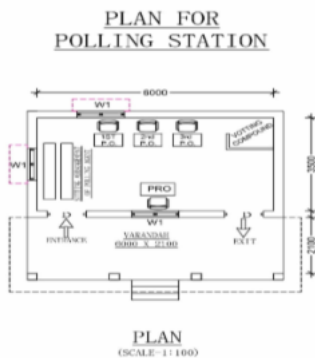

নির্বাচক নিবন্ধন আধিকারিকের স্বাক্ষর

Nazri Naksha

Google Map View

Polling Station Building Front View

Polling Station Front View

Cad View

Key MAP View

1 নাম : সায়রাবানু খাতুন পিতার নাম: সেখ হোসেন বাড়ির নং : n0193 বয়স : 33 লিঙ্গ : মহিলা	UOR1322965 ফটো উপলব্ধ	2 নাম : প্রণমিতা দোলাই(বিশ্বাস) স্বামীর নাম: সৌভিক বিশ্বাস বাড়ির নং : n0143 বয়স : 41 লিঙ্গ : মহিলা	CCJ2704104 ফটো উপলব্ধ	3 নাম : সেক নূরমহম্মদ পিতার নাম: সেখ কাঞ্জু বাড়ির নং : এন000 বয়স : 25 লিঙ্গ : পুরুষ	UOR2212819 ফটো উপলব্ধ
4 নাম : সেক নূর আলম পিতার নাম: সেক কাঞ্জু বাড়ির নং : এন0001 বয়স : 23 লিঙ্গ : পুরুষ	UOR2360584 ফটো উপলব্ধ	5 নাম : সেক কাঞ্জু পিতার নাম: সেক সেরাফৎ বাড়ির নং : n0079 বয়স : 68 লিঙ্গ : পুরুষ	CCJ2267110 ফটো উপলব্ধ	6 নাম : নূরজান বিবি স্বামীর নাম: সেক কাঞ্জু বাড়ির নং : n0079 বয়স : 43 লিঙ্গ : মহিলা	CCJ2577294 ফটো উপলব্ধ
7 নাম : স্বপন সিনহা পিতার নাম: অনিল সিনহা বাড়ির নং : n0079 বয়স : 67 লিঙ্গ : পুরুষ	WB/30/205/165472 ফটো উপলব্ধ	8 নাম : স্মৃতিকনা সিনহা স্বামীর নাম: স্বপন সিনহা বাড়ির নং : n0079 বয়স : 62 লিঙ্গ : মহিলা	WB/30/205/165473 ফটো উপলব্ধ	9 নাম : পৃথ্বিরাজ সিনহা পিতার নাম: স্বপন সিনহা বাড়ির নং : n0079 বয়স : 34 লিঙ্গ : পুরুষ	UOR1239763 ফটো উপলব্ধ
10 নাম : কৃষ্ণকলি বিষয়ী স্বামীর নাম: রঘুরাজ বিষয়ী বাড়ির নং : n0142 বয়স : 40 লিঙ্গ : মহিলা	CCJ3014784 ফটো উপলব্ধ	11 নাম : দোলন সরকার স্বামীর নাম: উৎপল কান্তি সরকার বাড়ির নং : n0116 বয়স : 55 লিঙ্গ : মহিলা	WB/30/205/165237 ফটো উপলব্ধ	12 নাম : পরিমল আচার্য্য পিতার নাম: দুর্গেশ্বর আচার্য্য বাড়ির নং : n0042 বয়স : 60 লিঙ্গ : পুরুষ	UOR2163624 ফটো উপলব্ধ
13 নাম : প্রতীক আচার্য্য পিতার নাম: পরিমল আচার্য্য বাড়ির নং : n0042 বয়স : 30 লিঙ্গ : পুরুষ	UOR1694900 ফটো উপলব্ধ	14 নাম : অক্ষিতা সরকার পিতার নাম: উৎপল কান্তি সরকার বাড়ির নং : n 0116 বয়স : 27 লিঙ্গ : মহিলা	UOR1896919 ফটো উপলব্ধ	15 নাম : প্রিয়ান্বিতা আচার্য্য পিতার নাম: পরিমল আচার্য্য বাড়ির নং : n0042 বয়স : 38 লিঙ্গ : মহিলা	CCJ3015021 ফটো উপলব্ধ
16 নাম : সংগীতা আচার্য্য পিতার নাম: প্রদীপ কুমার আচার্য্য বাড়ির নং : n0116 বয়স : 35 লিঙ্গ : মহিলা	UOR1239714 ফটো উপলব্ধ	17 নাম : মৌমিতা আচার্য্য পিতার নাম: প্রদীপ কুমার আচার্য্য বাড়ির নং : n0116 বয়স : 37 লিঙ্গ : মহিলা	UOR1028786 ফটো উপলব্ধ	18 নাম : অয়ন সরকার পিতার নাম: উৎপল কান্তি সরকার বাড়ির নং : n0116 বয়স : 31 লিঙ্গ : পুরুষ	UOR1555465 ফটো উপলব্ধ
19 নাম : উৎপল কান্তি সরকার পিতার নাম: অসিত সরকার বাড়ির নং : n0116 বয়স : 59 লিঙ্গ : পুরুষ	WB/30/205/165345 ফটো উপলব্ধ	20 নাম : স্মিতা আচার্য্য স্বামীর নাম: প্রদীপ আচার্য্য বাড়ির নং : n0116 বয়স : 59 লিঙ্গ : মহিলা	WB/30/205/168048 ফটো উপলব্ধ	21 নাম : প্রদীপ আচার্য্য পিতার নাম: দীননাথ আচার্য্য বাড়ির নং : n0116 বয়স : 69 লিঙ্গ : পুরুষ	WB/30/205/168007 ফটো উপলব্ধ
22 নাম : আর্জিনা বিবি স্বামীর নাম: নওসর মালিদা বাড়ির নং : n0042 বয়স : 51 লিঙ্গ : মহিলা	WB/30/205/165477 ফটো উপলব্ধ	23 নাম : উর্মিলা আড়ি মাইতি স্বামীর নাম: গৌতম মাইতি বাড়ির নং : n0233 বয়স : 29 লিঙ্গ : মহিলা	UOR1750686 ফটো উপলব্ধ	24 নাম : সুব্রো ঘোড়াই আদক স্বামীর নাম: জয়ন্ত আদক বাড়ির নং : এন007 বয়স : 31 লিঙ্গ : মহিলা	AKQ1619865 ফটো উপলব্ধ
25 নাম : জয়ন্ত আদক পিতার নাম: জশোজয় আদক বাড়ির নং : n0007 বয়স : 33 লিঙ্গ : পুরুষ	UOR1323161 ফটো উপলব্ধ	26 নাম : জয়িতা আদক পিতার নাম: জশোজয় কুমার আদক বাড়ির নং : n0007 বয়স : 30 লিঙ্গ : মহিলা	UOR1657063 ফটো উপলব্ধ	27 নাম : সুকান্ত পাত্র পিতার নাম: সুধাংশু পাত্র বাড়ির নং : n0007 বয়স : 40 লিঙ্গ : পুরুষ	CCJ2684942 ফটো উপলব্ধ
28 নাম : জশোজয় কুমার আদক পিতার নাম: মনীন্দ্র আদক বাড়ির নং : n0007 বয়স : 68 লিঙ্গ : পুরুষ	CCJ0074963 ফটো উপলব্ধ	29 নাম : কৃষ্ণ গোপাল পাহাড়ী পিতার নাম: বিমলেশ পাহাড়ী বাড়ির নং : n0006 বয়স : 40 লিঙ্গ : পুরুষ	CCJ2684934 ফটো উপলব্ধ	30 নাম : সোমা পাহাড়ী পিতার নাম: বিমলেশ পাহাড়ী বাড়ির নং : n0006 বয়স : 45 লিঙ্গ : মহিলা	UOR1555366 ফটো উপলব্ধ