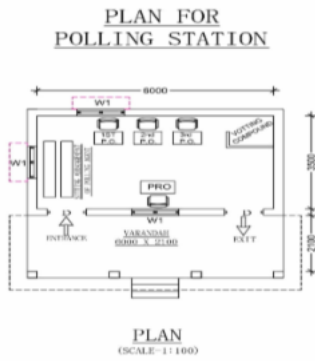

নির্বাচক নিবন্ধন আধিকারিকের স্বাক্ষর

Nazri Naksha

Google Map View

Polling Station Building Front View

Polling Station Front View

Cad View

Key MAP View

1 নাম : দিলীপ জানা পিতার নাম: গোবিন্দ জানা বাড়ির নং : এন007 বয়স : 51 লিঙ্গ : পুরুষ	UOR2424554 ফটো উপলব্ধ	2 নাম : সীতা নায়েক (জানা) স্বামীর নাম: সুরঞ্জন জানা বাড়ির নং : n0004 বয়স : 60 লিঙ্গ : মহিলা	WB/30/205/168673 ফটো উপলব্ধ	3 নাম : মোনালিসা জানা কুইতি স্বামীর নাম: পল্টন কুমার কুইতি বাড়ির নং : n0004 বয়স : 35 লিঙ্গ : মহিলা	UOR1240209 ফটো উপলব্ধ
4 নাম : সুদীপ জানা পিতার নাম: দিলীপ জানা বাড়ির নং : এন0004 বয়স : 26 লিঙ্গ : পুরুষ	UOR1942879 ফটো উপলব্ধ	5 নাম : পল্টন কুমার কুইতি পিতার নাম: বিমলেশ কুইতি বাড়ির নং : এন0001 বয়স : 44 লিঙ্গ : পুরুষ	CCJ2720522 ফটো উপলব্ধ	6 নাম : মঞ্জু দাস (মন্ডল) স্বামীর নাম: সুভাষ চন্দ্র মন্ডল বাড়ির নং : n0091 বয়স : 35 লিঙ্গ : মহিলা	UOR1556455 ফটো উপলব্ধ
7 নাম : পদ্মা চক্রবর্তী আচার্য্য স্বামীর নাম: সঞ্জয় আচার্য্য বাড়ির নং : N0000 বয়স : 33 লিঙ্গ : মহিলা	TKS1623016 ফটো উপলব্ধ	8 নাম : দিলীপ কর পিতার নাম: জিতেন্দ্র কর বাড়ির নং : 01 বয়স : 55 লিঙ্গ : পুরুষ	CCJ3098837 ফটো উপলব্ধ	9 নাম : পুষ্পিতা ভূঞা কর স্বামীর নাম: সুভাষ চন্দ্র কর বাড়ির নং : এন0081 বয়স : 25 লিঙ্গ : মহিলা	UOR2214021 ফটো উপলব্ধ
10 নাম : অষ্টমী কর স্বামীর নাম: দিলীপ কর বাড়ির নং : n0081 বয়স : 56 লিঙ্গ : মহিলা	CCJ3098845 ফটো উপলব্ধ	11 নাম : সুভাষ চন্দ্র কর পিতার নাম: দিলীপ কর বাড়ির নং : n 0081 বয়স : 29 লিঙ্গ : পুরুষ	UOR1751239 ফটো উপলব্ধ	12 নাম : শীলু বেরা (খাটুয়া) স্বামীর নাম: তপন খাটুয়া বাড়ির নং : n0071 বয়স : 38 লিঙ্গ : মহিলা	CCJ3203742 ফটো উপলব্ধ
13 নাম : বর্ণালী পাত্র খাটুয়া স্বামীর নাম: স্বপন খাটুয়া বাড়ির নং : n0071 বয়স : 38 লিঙ্গ : মহিলা	CCJ3203759 ফটো উপলব্ধ	14 নাম : বিষ্ণুপদ খাটুয়া পিতার নাম: অমূল্য খাটুয়া বাড়ির নং : n0073 বয়স : 64 লিঙ্গ : পুরুষ	WB/30/205/168160 ফটো উপলব্ধ	15 নাম : সুজিত খাটুয়া পিতার নাম: বাদলচন্দ্র খাটুয়া বাড়ির নং : n0072 বয়স : 36 লিঙ্গ : পুরুষ	UOR1148840 ফটো উপলব্ধ
16 নাম : শ্যামল খাটুয়া পিতার নাম: সুকেশ খাটুয়া বাড়ির নং : n0071 বয়স : 37 লিঙ্গ : পুরুষ	CCJ3277993 ফটো উপলব্ধ	17 নাম : সাধন খাটুয়া পিতার নাম: বিষ্ণুপদ খাটুয়া বাড়ির নং : n0073 বয়স : 32 লিঙ্গ : পুরুষ	UOR1431618 ফটো উপলব্ধ	18 নাম : দোলন ঝালুকি খাটুয়া স্বামীর নাম: হারাধন খাটুয়া বাড়ির নং : n0073 বয়স : 34 লিঙ্গ : মহিলা	UOR1431600 ফটো উপলব্ধ
19 নাম : হারাধন খাটুয়া পিতার নাম: বিষ্ণুপদ খাটুয়া বাড়ির নং : n0073 বয়স : 39 লিঙ্গ : পুরুষ	CCJ3203767 ফটো উপলব্ধ	20 নাম : ভবানী খাটুয়া স্বামীর নাম: বিষ্ণুপদ খাটুয়া বাড়ির নং : n0073 বয়স : 57 লিঙ্গ : মহিলা	WB/30/205/168414 ফটো উপলব্ধ	21 নাম : নিচু রানী খাটুয়া স্বামীর নাম: বাদল চন্দ্র খাটুয়া বাড়ির নং : n0072 বয়স : 65 লিঙ্গ : মহিলা	WB/30/205/168415 ফটো উপলব্ধ
22 নাম : সমীর খাটুয়া পিতার নাম: সুকেশ চন্দ্র খাটুয়া বাড়ির নং : n0071 বয়স : 53 লিঙ্গ : পুরুষ	WB/30/205/168710 ফটো উপলব্ধ	23 নাম : দ্রৌপদী খাটুয়া স্বামীর নাম: সুকেশ চন্দ্র খাটুয়া বাড়ির নং : n0071 বয়স : 64 লিঙ্গ : মহিলা	WB/30/205/168580 ফটো উপলব্ধ	24 নাম : তপন খাটুয়া পিতার নাম: সুকেশ চন্দ্র খাটুয়া বাড়ির নং : n0071 বয়স : 46 লিঙ্গ : পুরুষ	CCJ1685379 ফটো উপলব্ধ
25 নাম : বাদল চন্দ্র খাটুয়া পিতার নাম: অমূল্য চরন খাটুয়া বাড়ির নং : n0072 বয়স : 71 লিঙ্গ : পুরুষ	CCJ3098852 ফটো উপলব্ধ	26 নাম : স্বপন খাটুয়া পিতার নাম: সুকেশ চন্দ্র খাটুয়া বাড়ির নং : n0071 বয়স : 47 লিঙ্গ : পুরুষ	CCJ1686559 ফটো উপলব্ধ	27 নাম : সুমন খাটুয়া পিতার নাম: সমীর খাটুয়া বাড়ির নং : এন0071 বয়স : 21 লিঙ্গ : পুরুষ	UOR2465144 ফটো উপলব্ধ
28 নাম : তরুণ কান্তি গিরি পিতার নাম: বিন্দুভূষণ গিরি বাড়ির নং : n0149 বয়স : 59 লিঙ্গ : পুরুষ	UOR1591247 ফটো উপলব্ধ	29 নাম : অপর্ণা গিরি স্বামীর নাম: তরুণ কান্তি গিরি বাড়ির নং : n0150 বয়স : 49 লিঙ্গ : মহিলা	CMF1831551 ফটো উপলব্ধ	30 নাম : অঙ্কন গিরি পিতার নাম: তরুণ কান্তি গিরি বাড়ির নং : এন0149 বয়স : 23 লিঙ্গ : পুরুষ	UOR2268506 ফটো উপলব্ধ