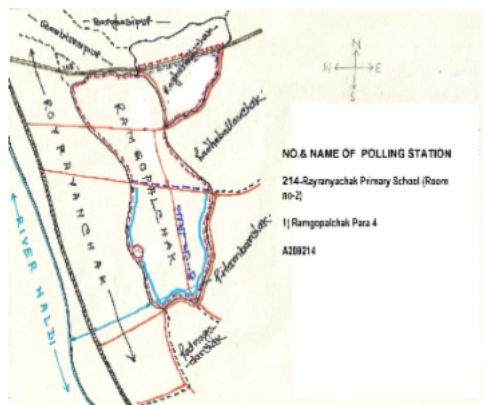

Nazri Naksha