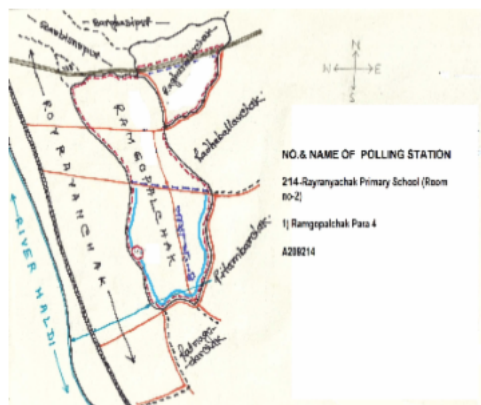

নির্বাচক নিবন্ধন আধিকারিকের স্বাক্ষর

Nazri Naksha

Google Map View

Polling Station Building Front View

Polling Station Front View

Cad View

Key MAP View

1 নাম : মোনালিসা সামন্ত(বোয়াল) স্বামীর নাম: মনীন্দ্রনাথ বোয়াল বাড়ির নং : n0115 বয়স : 34 লিঙ্গ : মহিলা	UOR1323971 ফটো উপলব্ধ	2 নাম : সুনন্দা দাস (মন্ডল) স্বামীর নাম: মধুসূদন মন্ডল বাড়ির নং : n0164 বয়স : 31 লিঙ্গ : মহিলা	UOR1556414 ফটো উপলব্ধ	3 নাম : দিল্লী উথাসিনী স্বামীর নাম: যুগল উথাসিনী বাড়ির নং : n0019 বয়স : 39 লিঙ্গ : মহিলা	CCJ3203932 ফটো উপলব্ধ
4 নাম : রেবতী উথাসিনী স্বামীর নাম: ভীমাচরন উথাসিনী বাড়ির নং : n0015 বয়স : 68 লিঙ্গ : মহিলা	WB/30/205/171106 ফটো উপলব্ধ	5 নাম : উমাচরন উথাসিনী পিতার নাম: যতীন্দ্র উথাসিনী বাড়ির নং : n0016 বয়স : 70 লিঙ্গ : পুরুষ	WB/30/205/171486 ফটো উপলব্ধ	6 নাম : লক্ষ্মীময়ী উথাসিনী স্বামীর নাম: উমাচরন উথাসিনী বাড়ির নং : n0016 বয়স : 63 লিঙ্গ : মহিলা	WB/30/205/171271 ফটো উপলব্ধ
7 নাম : পানুগোপাল উথাসিনী পিতার নাম: উমাচরন উথাসিনী বাড়ির নং : n0016 বয়স : 37 লিঙ্গ : পুরুষ	UOR0825356 ফটো উপলব্ধ	8 নাম : শ্যামাপদ উথাসিনী পিতার নাম: যতীন্দ্র উথাসিনী বাড়ির নং : রামগোপালচক বয়স : 71 লিঙ্গ : পুরুষ	UOR2421691 ফটো উপলব্ধ	9 নাম : ক্ষেমকুমারী উথাসিনী স্বামীর নাম: শ্যামাপদ উথাসিনী বাড়ির নং : এন0123 বয়স : 61 লিঙ্গ : মহিলা	UOR2421337 ফটো উপলব্ধ
10 নাম : বীরেন্দ্রনাথ উথাসিনী পিতার নাম: শ্যামাপদ উথাসিনী বাড়ির নং : এন0123 বয়স : 45 লিঙ্গ : পুরুষ	CCJ2268837 ফটো উপলব্ধ	11 নাম : উষারাণী উথাসিনী স্বামীর নাম: ভগীরথ উথাসিনী বাড়ির নং : n0018 বয়স : 75 লিঙ্গ : মহিলা	WB/30/205/171319 ফটো উপলব্ধ	12 নাম : গোপাল উথাসিনী পিতার নাম: ভগীরথ উথাসিনী বাড়ির নং : n0018 বয়স : 47 লিঙ্গ : পুরুষ	CCJ1689397 ফটো উপলব্ধ
13 নাম : শক্তিপদ উথাসিনী পিতার নাম: মদন উথাসিনী বাড়ির নং : n0019 বয়স : 70 লিঙ্গ : পুরুষ	WB/30/205/171335 ফটো উপলব্ধ	14 নাম : বেলারানী উথাসিনী স্বামীর নাম: সূর্য উথাসিনী বাড়ির নং : n0019 বয়স : 62 লিঙ্গ : মহিলা	WB/30/205/171321 ফটো উপলব্ধ	15 নাম : হরেকৃষ্ণ উথাসিনী পিতার নাম: সূর্য কুমার উথাসিনী বাড়ির নং : n0019 বয়স : 32 লিঙ্গ : পুরুষ	UOR1432616 ফটো উপলব্ধ
16 নাম : নিরাপদ উথাসিনী পিতার নাম: শ্রীকান্ত উথাসিনী বাড়ির নং : n0022 বয়স : 80 লিঙ্গ : পুরুষ	WB/30/205/171149 ফটো উপলব্ধ	17 নাম : শ্যামলী উথাসিনী স্বামীর নাম: তপন উথাসিনী বাড়ির নং : n0022 বয়স : 54 লিঙ্গ : মহিলা	WB/30/205/171141 ফটো উপলব্ধ	18 নাম : গোপন উথাসিনী পিতার নাম: নিরাপদ উথাসিনী বাড়ির নং : n0022 বয়স : 47 লিঙ্গ : পুরুষ	CCJ1690015 ফটো উপলব্ধ
19 নাম : সুমিত্রা উথাসিনী স্বামীর নাম: গোপন উথাসিনী বাড়ির নং : n0022 বয়স : 41 লিঙ্গ : মহিলা	CCJ2687523 ফটো উপলব্ধ	20 নাম : সত্যভামা উথাসিনী স্বামীর নাম: তারাপদ উথাসিনী বাড়ির নং : n0022 বয়স : 70 লিঙ্গ : মহিলা	WB/30/205/171145 ফটো উপলব্ধ	21 নাম : রাজেন্দ্র উথাসিনী পিতার নাম: তারাপদ উথাসিনী বাড়ির নং : n0022 বয়স : 51 লিঙ্গ : পুরুষ	CCJ1688100 ফটো উপলব্ধ
22 নাম : চন্দনা উথাসিনী স্বামীর নাম: রাজেন্দ্র উথাসিনী বাড়ির নং : n0022 বয়স : 46 লিঙ্গ : মহিলা	CCJ1690023 ফটো উপলব্ধ	23 নাম : কিশোর উথাসিনী পিতার নাম: তারাপদ উথাসিনী বাড়ির নং : n0022 বয়স : 48 লিঙ্গ : পুরুষ	CCJ1690072 ফটো উপলব্ধ	24 নাম : লক্ষ্মী উথাসিনী স্বামীর নাম: কিশোর উথাসিনী বাড়ির নং : n0022 বয়স : 46 লিঙ্গ : মহিলা	CCJ1689934 ফটো উপলব্ধ
25 নাম : সরস্বতী উথাসিনী স্বামীর নাম: দক্ষিণারঞ্জন উথাসিনী বাড়ির নং : n0022 বয়স : 70 লিঙ্গ : মহিলা	WB/30/205/171143 ফটো উপলব্ধ	26 নাম : রোপন উথাসিনী পিতার নাম: নিরাপদ উথাসিনী বাড়ির নং : n0022 বয়স : 41 লিঙ্গ : পুরুষ	CCJ2686848 ফটো উপলব্ধ	27 নাম : বাসন্তী উথাসিনী স্বামীর নাম: হরেকৃষ্ণ উথাসিনী বাড়ির নং : এন0001 বয়স : 23 লিঙ্গ : মহিলা	UOR2292688 ফটো উপলব্ধ
28 নাম : গীতা উথাসিনী স্বামীর নাম: অরুণ উথাসিনী বাড়ির নং : n0014 বয়স : 48 লিঙ্গ : মহিলা	CCJ1690676 ফটো উপলব্ধ	29 নাম : শুভজিৎ উথাসিনী পিতার নাম: কিশোর উথাসিনী বাড়ির নং : n0022 বয়স : 28 লিঙ্গ : পুরুষ	UOR1830694 ফটো উপলব্ধ	30 নাম : সাবিত্রী মিশ্র (উথাসিনী) স্বামীর নাম: পানুগোপাল উথাসিনী বাড়ির নং : n0016 বয়স : 31 লিঙ্গ : মহিলা	UOR1830744 ফটো উপলব্ধ