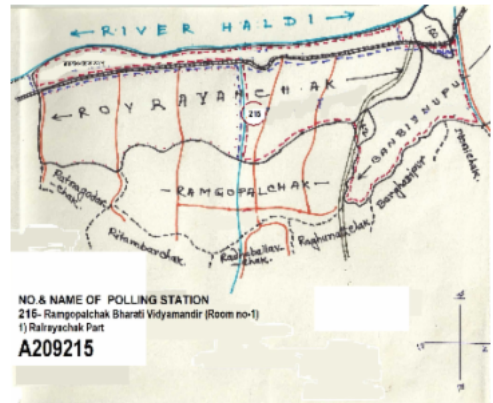

নির্বাচক নিবন্ধন আধিকারিকের স্বাক্ষর

Nazri Naksha

Google Map View

Polling Station Building Front View

Polling Station Front View

Cad View

Key MAP View

1 নাম : কানন বেরা স্বামীর নাম: নন্দলাল বাড়ির নং : n0138 বয়স : 56 লিঙ্গ : মহিলা	CCJ1690619	ফটো উপলব্ধ	2 নাম : সুজিত কুমার পিতার নাম: রাধে মোহন শ্রীবাস্তব বাড়ির নং : n0354 বয়স : 56 লিঙ্গ : পুরুষ	CCJ3189354	ফটো উপলব্ধ	3 নাম : পুতুল আদক স্বামীর নাম: সূর্য্যকুমার আদক বাড়ির নং : n0174 বয়স : 42 লিঙ্গ : মহিলা	CCJ1690742	ফটো উপলব্ধ
4 নাম : দিলীপ কুমার আদক পিতার নাম: লক্ষন আদক বাড়ির নং : n0038 বয়স : 57 লিঙ্গ : পুরুষ	UOR2146785	ফটো উপলব্ধ	5 নাম : উৎপল আদক পিতার নাম: হীরালাল আদক বাড়ির নং : n0040 বয়স : 36 লিঙ্গ : পুরুষ	UOR1150135	ফটো উপলব্ধ	6 নাম : বলরাম আদক পিতার নাম: সুবল আদক বাড়ির নং : n0173 বয়স : 38 লিঙ্গ : পুরুষ	CCJ2269785	ফটো উপলব্ধ
7 নাম : সুদীপ্ত আদক পিতার নাম: জয়ন্ত আদক বাড়ির নং : n0040 বয়স : 26 লিঙ্গ : পুরুষ	UOR1952639	ফটো উপলব্ধ	8 নাম : শশাঙ্ক আদক পিতার নাম: কানাইলাল আদক বাড়ির নং : n0039 বয়স : 45 লিঙ্গ : পুরুষ	CCJ1690692	ফটো উপলব্ধ	9 নাম : বেদবতী মাইতি আদক স্বামীর নাম: পবিত্র আদক বাড়ির নং : এন0040 বয়স : 30 লিঙ্গ : মহিলা	WZI1862069	ফটো উপলব্ধ
10 নাম : সৌম্যদীপ আদক পিতার নাম: সূর্য কুমার আদক বাড়ির নং : এন0174 বয়স : 23 লিঙ্গ : পুরুষ	UOR2358703	ফটো উপলব্ধ	11 নাম : বিকাশ আদক পিতার নাম: কার্তিক আদক বাড়ির নং : এন0173 বয়স : 22 লিঙ্গ : পুরুষ	UOR2358299	ফটো উপলব্ধ	12 নাম : পূজা দোলুই আদক স্বামীর নাম: অভিজিৎ আদক বাড়ির নং : এন0172 বয়স : 22 লিঙ্গ : মহিলা	UOR2360246	ফটো উপলব্ধ
13 নাম : দেবীপ্রসাদ আদক পিতার নাম: পদ্মলোচন আদক বাড়ির নং : এন0174 বয়স : 22 লিঙ্গ : পুরুষ	UOR2360311	ফটো উপলব্ধ	14 নাম : বিনয় কুমার আদক পিতার নাম: বাহাদুর আদক বাড়ির নং : n0172 বয়স : 28 লিঙ্গ : পুরুষ	UOR1831023	ফটো উপলব্ধ	15 নাম : উত্তম আদক পিতার নাম: হীরালাল আদক বাড়ির নং : N0040 বয়স : 29 লিঙ্গ : পুরুষ	UOR1751932	ফটো উপলব্ধ
16 নাম : সুকুমার আদক পিতার নাম: বাগাহুর আদক বাড়ির নং : n0171 বয়স : 62 লিঙ্গ : পুরুষ	WB/30/205/177506	ফটো উপলব্ধ	17 নাম : ফাল্গুনী জানা (আদক) স্বামীর নাম: উৎপল আদক বাড়ির নং : n0040 বয়স : 30 লিঙ্গ : মহিলা	UOR1831155	ফটো উপলব্ধ	18 নাম : রেবতী আদক স্বামীর নাম: বিশ্বেজিৎ আদক বাড়ির নং : n0038 বয়স : 29 লিঙ্গ : মহিলা	UOR1831189	ফটো উপলব্ধ
19 নাম : ত্রিনয় আদক পিতার নাম: বাহাদুর আদক বাড়ির নং : n0172 বয়স : 26 লিঙ্গ : পুরুষ	UOR1952571	ফটো উপলব্ধ	20 নাম : বিজলী আদক স্বামীর নাম: দিলীপ আদক বাড়ির নং : n0038 বয়স : 52 লিঙ্গ : মহিলা	WB/30/205/177192	ফটো উপলব্ধ	21 নাম : বিশ্বেজিৎ আদক পিতার নাম: দিলীপ আদক বাড়ির নং : n0038 বয়স : 38 লিঙ্গ : পুরুষ	CCJ3278900	ফটো উপলব্ধ
22 নাম : সুরজিৎ আদক পিতার নাম: দিলীপ আদক বাড়ির নং : n0038 বয়স : 31 লিঙ্গ : পুরুষ	UOR1558071	ফটো উপলব্ধ	23 নাম : কল্যাণী আদক স্বামীর নাম: কানাই লাল আদক বাড়ির নং : n0039 বয়স : 57 লিঙ্গ : মহিলা	WB/30/205/177199	ফটো উপলব্ধ	24 নাম : লক্ষ্মীরানী আদক স্বামীর নাম: শশাঙ্ক আদক বাড়ির নং : n0039 বয়স : 46 লিঙ্গ : মহিলা	CCJ1691211	ফটো উপলব্ধ
25 নাম : জয়ন্ত আদক পিতার নাম: প্রতাপ আদক বাড়ির নং : n0040 বয়স : 62 লিঙ্গ : পুরুষ	UOR1581511	ফটো উপলব্ধ	26 নাম : কাজল আদক স্বামীর নাম: জয়ন্ত আদক বাড়ির নং : n0040 বয়স : 58 লিঙ্গ : মহিলা	WB/30/205/177187	ফটো উপলব্ধ	27 নাম : প্রভাস কুমার আদক পিতার নাম: জয়ন্ত আদক বাড়ির নং : n0040 বয়স : 41 লিঙ্গ : পুরুষ	CCJ2692465	ফটো উপলব্ধ
28 নাম : পবিত্র আদক পিতার নাম: জয়ন্ত আদক বাড়ির নং : n0040 বয়স : 36 লিঙ্গ : পুরুষ	UOR1029578	ফটো উপলব্ধ	29 নাম : ছলনা আদক স্বামীর নাম: হীরালাল আদক বাড়ির নং : n0040 বয়স : 56 লিঙ্গ : মহিলা	WB/30/205/177188	ফটো উপলব্ধ	30 নাম : সুপ্রিয়া আদক স্বামীর নাম: প্রভাস কুমার আদক বাড়ির নং : n0040 বয়স : 36 লিঙ্গ : মহিলা	UOR1150234	ফটো উপলব্ধ