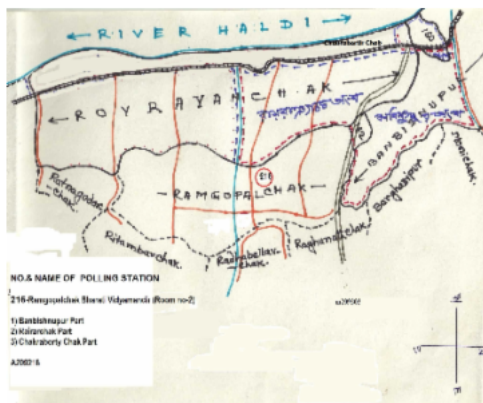

Nazri Naksha