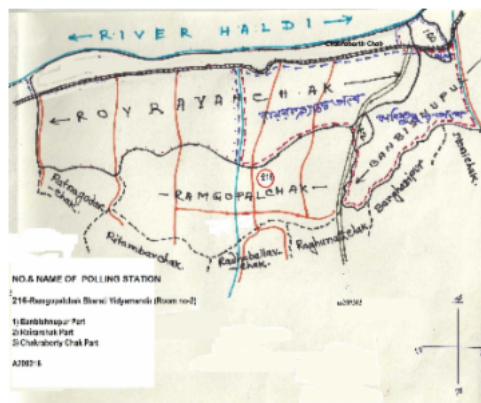

Key MAP View