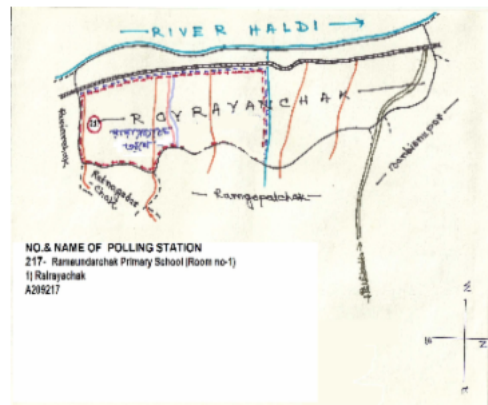

নির্বাচক নিবন্ধন আধিকারিকের স্বাক্ষর

Nazri Naksha

Google Map View

Polling Station Building Front View

Polling Station Front View

Cad View

Key MAP View

1 নাম : সেক জেইদুল আলি পিতার নাম: সেক সাহাদত আলি বাড়ির নং : n0039 বয়স : 42 লিঙ্গ : পুরুষ	CCJ2695849	ফটো উপলব্ধ	2 নাম : সামেরুন বিবি স্বামীর নাম: সেক জেইদুল আলি বাড়ির নং : n0039 বয়স : 40 লিঙ্গ : মহিলা	CCJ2695815	ফটো উপলব্ধ	3 নাম : সেক রফিকুল আলি পিতার নাম: সেক সাহাদত আলি বাড়ির নং : n0039 বয়স : 40 লিঙ্গ : পুরুষ	CCJ2695955	ফটো উপলব্ধ
4 নাম : আমিনা বিবি স্বামীর নাম: সেক সেইদুল আলি বাড়ির নং : n0039 বয়স : 41 লিঙ্গ : মহিলা	CCJ2695963	ফটো উপলব্ধ	5 নাম : শেখ সোলেমান পিতার নাম: শেখ হোসেন বাড়ির নং : n0089 বয়স : 72 লিঙ্গ : পুরুষ	CCJ2696482	ফটো উপলব্ধ	6 নাম : উমা লেইয়া স্বামীর নাম: লক্ষন লেইয়া বাড়ির নং : n0089 বয়স : 58 লিঙ্গ : মহিলা	WB/30/205/6545586	ফটো উপলব্ধ
7 নাম : লক্ষন চন্দ্র লেইয়া পিতার নাম: একাদশী লেইয়া বাড়ির নং : n0089 বয়স : 54 লিঙ্গ : পুরুষ	WB/30/205/654486	ফটো উপলব্ধ	8 নাম : সনা মাইতি স্বামীর নাম: পরান কুমার মাইতি বাড়ির নং : n0089 বয়স : 45 লিঙ্গ : মহিলা	CCJ1691450	ফটো উপলব্ধ	9 নাম : সেক আব্দুল পিতার নাম: মমতাজ বাড়ির নং : n0089 বয়স : 40 লিঙ্গ : পুরুষ	UOR1241462	ফটো উপলব্ধ
10 নাম : সেক ভাকু আলি পিতার নাম: সেক সোলেমান আলি বাড়ির নং : n0089 বয়স : 37 লিঙ্গ : পুরুষ	UOR1241280	ফটো উপলব্ধ	11 নাম : সত্যজিৎ লেইয়া পিতার নাম: লক্ষন চন্দ্র লেইয়া বাড়ির নং : n0089 বয়স : 32 লিঙ্গ : পুরুষ	UOR1433531	ফটো উপলব্ধ	12 নাম : সেখ সাহাদত পিতার নাম: সেখ গণি বাড়ির নং : n0205 বয়স : 72 লিঙ্গ : পুরুষ	WB/30/205/177590	ফটো উপলব্ধ
13 নাম : সাহারিয়া বিবি স্বামীর নাম: শেখ সামসুর বাড়ির নং : n0283 বয়স : 52 লিঙ্গ : মহিলা	CCJ2688471	ফটো উপলব্ধ	14 নাম : রাবেয়া বিবি স্বামীর নাম: সেক রহমান বাড়ির নং : n0084 বয়স : 72 লিঙ্গ : মহিলা	WB/30/205/177193	ফটো উপলব্ধ	15 নাম : জয়দেব আড়ি পিতার নাম: কেশব আড়ি বাড়ির নং : n0084 বয়স : 51 লিঙ্গ : পুরুষ	WB/30/205/180795	ফটো উপলব্ধ
16 নাম : সুজাতা আড়ি (দোলই) স্বামীর নাম: জয়দেব আড়ি বাড়ির নং : n0084 বয়স : 36 লিঙ্গ : মহিলা	UOR1559319	ফটো উপলব্ধ	17 নাম : চন্দন আড়ি পিতার নাম: কেশব আড়ি বাড়ির নং : n0084 বয়স : 44 লিঙ্গ : পুরুষ	CCJ2693943	ফটো উপলব্ধ	18 নাম : উজ্জ্বলা আড়ি স্বামীর নাম: চন্দন আড়ি বাড়ির নং : n0084 বয়স : 40 লিঙ্গ : মহিলা	UOR1659788	ফটো উপলব্ধ
19 নাম : কল্পনা আড়ি পিতার নাম: অনন্ত আড়ি বাড়ির নং : n0084 বয়স : 62 লিঙ্গ : মহিলা	WB/30/205/180710	ফটো উপলব্ধ	20 নাম : মধুসূদন লাইয়া পিতার নাম: শংকর লাইয়া বাড়ির নং : n0084 বয়স : 40 লিঙ্গ : পুরুষ	UOR1241371	ফটো উপলব্ধ	21 নাম : সেক সাইফুদ্দিন আলি পিতার নাম: সাহাদত আলি বাড়ির নং : n0039 বয়স : 34 লিঙ্গ : পুরুষ	UOR1241538	ফটো উপলব্ধ
22 নাম : সেক কাশিম পিতার নাম: সেক নবু বাড়ির নং : n0049 বয়স : 34 লিঙ্গ : পুরুষ	UOR1241256	ফটো উপলব্ধ	23 নাম : পরিব্রি স্বামীর নাম: সেক কুররান বাড়ির নং : n0049 বয়স : 32 লিঙ্গ : মহিলা	WB/30/205/180452	ফটো উপলব্ধ	24 নাম : আমেনা বিবি স্বামীর নাম: সেক কাশিম বাড়ির নং : n0049 বয়স : 33 লিঙ্গ : মহিলা	UOR1433523	ফটো উপলব্ধ
25 নাম : সেখ ইসলাম মায়ের নাম: পরি বিবি বাড়ির নং : n0049 বয়স : 32 লিঙ্গ : পুরুষ	UOR1433598	ফটো উপলব্ধ	26 নাম : আখরেজা বিবি স্বামীর নাম: সেখ ইসলাম বাড়ির নং : n0049 বয়স : 32 লিঙ্গ : মহিলা	UOR1433481	ফটো উপলব্ধ	27 নাম : মমতা বিবি স্বামীর নাম: সেক জবেদ বাড়ির নং : n0049 বয়স : 47 লিঙ্গ : মহিলা	CCJ2270643	ফটো উপলব্ধ
28 নাম : তাসলিমা বিবি স্বামীর নাম: সেক ভলু আলি বাড়ির নং : এন0123 বয়স : 28 লিঙ্গ : মহিলা	UOR1953041	ফটো উপলব্ধ	29 নাম : সেখ ভলু আলি পিতার নাম: সেখ সুলেমান বাড়ির নং : n0089 বয়স : 34 লিঙ্গ : পুরুষ	UOR1433382	ফটো উপলব্ধ	30 নাম : সৌরভ পাত্র মায়ের নাম: সাবিত্রী পাত্র বাড়ির নং : n0039 বয়স : 27 লিঙ্গ : পুরুষ	UOR2156164	ফটো উপলব্ধ