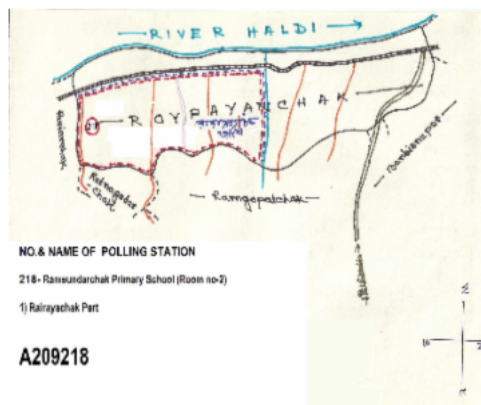

নির্বাচক নিবন্ধন আধিকারিকের স্বাক্ষর

Nazri Naksha

Google Map View

Polling Station Building Front View

Polling Station Front View

Cad View

Key MAP View

1 নাম : অনিতা রানী মাইতি(দাস) স্বামীর নাম: সোমনাথ দাস বাড়ির নং : n0029 বয়স : 38 লিঙ্গ : মহিলা	UOR1324482 ফটো উপলব্ধ	2 নাম : চন্দনী আড়ী (মাইতি) স্বামীর নাম: সুজিত কুমার মাইতি বাড়ির নং : n0032 বয়স : 35 লিঙ্গ : মহিলা	UOR1241363 ফটো উপলব্ধ	3 নাম : সুজিত কুমার মাইতি পিতার নাম: শুকদেব মাইতি বাড়ির নং : n0032 বয়স : 42 লিঙ্গ : পুরুষ	CCJ2578227 ফটো উপলব্ধ
4 নাম : অমিত কুমার মাইতি পিতার নাম: শুকদেব মাইতি বাড়ির নং : n0032 বয়স : 44 লিঙ্গ : পুরুষ	CCJ2271872 ফটো উপলব্ধ	5 নাম : উজ্জ্বলা মাইতি স্বামীর নাম: শুকদেব মাইতি বাড়ির নং : n0032 বয়স : 62 লিঙ্গ : মহিলা	WB/30/205/180404 ফটো উপলব্ধ	6 নাম : সুরত মাইতি পিতার নাম: অশিনী মাইতি বাড়ির নং : n0088 বয়স : 47 লিঙ্গ : পুরুষ	CCJ1688183 ফটো উপলব্ধ
7 নাম : যোসদা সিং স্বামীর নাম: উত্তম সিং বাড়ির নং : n0088 বয়স : 51 লিঙ্গ : মহিলা	WB/30/205/177389 ফটো উপলব্ধ	8 নাম : ময়না বিবি স্বামীর নাম: সেখ সোলেমান বাড়ির নং : n0088 বয়স : 64 লিঙ্গ : মহিলা	CCJ2696490 ফটো উপলব্ধ	9 নাম : সুমিত্রা প্রধান(নস্কর) স্বামীর নাম: পিন্টু নস্কর বাড়ির নং : n0199 বয়স : 43 লিঙ্গ : মহিলা	UOR1324748 ফটো উপলব্ধ
10 নাম : বিশ্বজিৎ দোলই পিতার নাম: মনু দোলই বাড়ির নং : n0075 বয়স : 34 লিঙ্গ : পুরুষ	UOR1324391 ফটো উপলব্ধ	11 নাম : প্রভাকর মাইতি পিতার নাম: পলাশ মাইতি বাড়ির নং : n0075 বয়স : 33 লিঙ্গ : পুরুষ	UOR1324656 ফটো উপলব্ধ	12 নাম : সেক বাসেদ পিতার নাম: সেক মন্তাজআলি বাড়ির নং : n0087 বয়স : 38 লিঙ্গ : পুরুষ	UOR1324623 ফটো উপলব্ধ
13 নাম : মুর্শিদা বিবি স্বামীর নাম: সেক বাসেদ বাড়ির নং : n0087 বয়স : 33 লিঙ্গ : মহিলা	UOR1560119 ফটো উপলব্ধ	14 নাম : নুরজাহান বিবি স্বামীর নাম: সেক রফিক আলি বাড়ির নং : n0082 বয়স : 28 লিঙ্গ : মহিলা	UOR1832385 ফটো উপলব্ধ	15 নাম : অনিন্দিতা পাহাড়ী (মাইতি) স্বামীর নাম: নীলেন্দু মাইতি বাড়ির নং : n0289 বয়স : 38 লিঙ্গ : মহিলা	WZ11664929 ফটো উপলব্ধ
16 নাম : শুখদেব পিতার নাম: শুখদেব বাড়ির নং : n0032 বয়স : 70 লিঙ্গ : পুরুষ	UOR2138980 ফটো উপলব্ধ	17 নাম : মাসুদা বিবি স্বামীর নাম: সেক আসেদ বাড়ির নং : n0075 বয়স : 36 লিঙ্গ : মহিলা	UOR1560127 ফটো উপলব্ধ	18 নাম : শ্রাবন্তী মাইতি স্বামীর নাম: সুরত মাইতি বাড়ির নং : n0088 বয়স : 37 লিঙ্গ : মহিলা	CCJ3279585 ফটো উপলব্ধ
19 নাম : অভিজিৎ মাইতি পিতার নাম: শুকদেব মাইতি বাড়ির নং : n0032 বয়স : 39 লিঙ্গ : পুরুষ	CCJ3279676 ফটো উপলব্ধ	20 নাম : সুশীলা সর্দার স্বামীর নাম: বঙ্কিম সর্দার বাড়ির নং : n0082 বয়স : 77 লিঙ্গ : মহিলা	UOR2402741 ফটো উপলব্ধ	21 নাম : বাণ্টু হাজরা পিতার নাম: ভানু হাজরা বাড়ির নং : n0082 বয়স : 67 লিঙ্গ : পুরুষ	WB/30/205/180774 ফটো উপলব্ধ
22 নাম : বিনোদিনী হাজরা স্বামীর নাম: বাণ্টু হাজরা বাড়ির নং : n0082 বয়স : 59 লিঙ্গ : মহিলা	WB/30/205/180672 ফটো উপলব্ধ	23 নাম : রঞ্জন হাজরা পিতার নাম: বাণ্টু হাজরা বাড়ির নং : n0082 বয়স : 40 লিঙ্গ : পুরুষ	CCJ3279981 ফটো উপলব্ধ	24 নাম : মধুমিতা ভূঞা(হাজরা) স্বামীর নাম: রঞ্জন হাজরা বাড়ির নং : n0082 বয়স : 39 লিঙ্গ : মহিলা	UOR1152131 ফটো উপলব্ধ
25 নাম : আনুয়ারা বিবি পিতার নাম: সেক রহমান বাড়ির নং : n0082 বয়স : 43 লিঙ্গ : মহিলা	CCJ3280005 ফটো উপলব্ধ	26 নাম : সেক রফিক আলি পিতার নাম: সেক রহমান বাড়ির নং : n0082 বয়স : 38 লিঙ্গ : পুরুষ	CCJ3279999 ফটো উপলব্ধ	27 নাম : চন্দন হাজরা পিতার নাম: বাণ্টু হাজরা বাড়ির নং : n0082 বয়স : 42 লিঙ্গ : পুরুষ	CCJ3016896 ফটো উপলব্ধ
28 নাম : গৌরী দাস(হাজরা) স্বামীর নাম: চন্দন হাজরা বাড়ির নং : n0082 বয়স : 37 লিঙ্গ : মহিলা	UOR1151703 ফটো উপলব্ধ	29 নাম : সেখ রহমান পিতার নাম: সেখ সাফেদ বাড়ির নং : n0082 বয়স : 79 লিঙ্গ : পুরুষ	CCJ1958495 ফটো উপলব্ধ	30 নাম : অমলা মণ্ডল স্বামীর নাম: প্রকাশ মণ্ডল বাড়ির নং : n0082 বয়স : 70 লিঙ্গ : মহিলা	WB/30/205/177117 ফটো উপলব্ধ