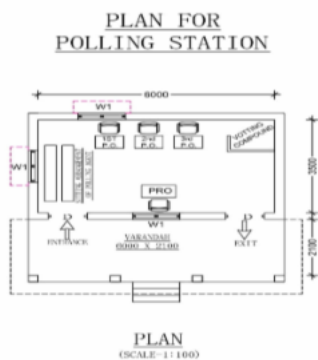

নির্বাচক নিবন্ধন আধিকারিকের স্বাক্ষর

Nazri Naksha

Google Map View

Polling Station Building Front View

Polling Station Front View

Cad View

Key MAP View

1 নাম : অনিতা রানী মাইতি(দাস) স্বামীর নাম: সোমনাথ দাস বাড়ির নং : n0029 বয়স : 38 লিঙ্গ : মহিলা	UOR1324482 ফটো উপলব্ধ	2 নাম : চন্দনী আড়ী (মাইতি) স্বামীর নাম: সুজিত কুমার মাইতি বাড়ির নং : n0032 বয়স : 35 লিঙ্গ : মহিলা	UOR1241363 ফটো উপলব্ধ	3 নাম : সুজিত কুমার মাইতি পিতার নাম: শুকদেব মাইতি বাড়ির নং : n0032 বয়স : 42 লিঙ্গ : পুরুষ	CCJ2578227 ফটো উপলব্ধ
4 নাম : অমিত কুমার মাইতি পিতার নাম: শুকদেব মাইতি বাড়ির নং : n0032 বয়স : 44 লিঙ্গ : পুরুষ	CCJ2271872 ফটো উপলব্ধ	5 নাম : উজ্জ্বলা মাইতি স্বামীর নাম: শুকদেব মাইতি বাড়ির নং : n0032 বয়স : 62 লিঙ্গ : মহিলা	WB/30/205/180404 ফটো উপলব্ধ	6 নাম : সুরত মাইতি পিতার নাম: অশিনী মাইতি বাড়ির নং : n0088 বয়স : 47 লিঙ্গ : পুরুষ	CCJ1688183 ফটো উপলব্ধ
7 নাম : যোসদা সিং স্বামীর নাম: উত্তম সিং বাড়ির নং : n0088 বয়স : 51 লিঙ্গ : মহিলা	WB/30/205/177389 ফটো উপলব্ধ	8 নাম : ময়না বিবি স্বামীর নাম: সেখ সোলেমান বাড়ির নং : n0088 বয়স : 64 লিঙ্গ : মহিলা	CCJ2696490 ফটো উপলব্ধ	9 নাম : সুমিত্রা প্রধান(নস্কর) স্বামীর নাম: পিন্টু নস্কর বাড়ির নং : n0199 বয়স : 43 লিঙ্গ : মহিলা	UOR1324748 ফটো উপলব্ধ
10 নাম : বিশ্বজিৎ দোলই পিতার নাম: মনু দোলই বাড়ির নং : n0075 বয়স : 34 লিঙ্গ : পুরুষ	UOR1324391 ফটো উপলব্ধ	11 নাম : প্রভাকর মাইতি পিতার নাম: পলাশ মাইতি বাড়ির নং : n0075 বয়স : 33 লিঙ্গ : পুরুষ	UOR1324656 ফটো উপলব্ধ	12 নাম : সেক বাসেদ পিতার নাম: সেক মন্তাজআলি বাড়ির নং : n0087 বয়স : 38 লিঙ্গ : পুরুষ	UOR1324623 ফটো উপলব্ধ
13 নাম : মুর্শিদা বিবি স্বামীর নাম: সেক বাসেদ বাড়ির নং : n0087 বয়স : 33 লিঙ্গ : মহিলা	UOR1560119 ফটো উপলব্ধ	14 নাম : নুরজাহান বিবি স্বামীর নাম: সেক রফিক আলি বাড়ির নং : n0082 বয়স : 28 লিঙ্গ : মহিলা	UOR1832385 ফটো উপলব্ধ	15 নাম : অনিন্দিতা পাহাড়ী (মাইতি) স্বামীর নাম: নীলেন্দু মাইতি বাড়ির নং : n0289 বয়স : 38 লিঙ্গ : মহিলা	WZ11664929 ফটো উপলব্ধ
16 নাম : শুখদেব পিতার নাম: শুখদেব বাড়ির নং : n0032 বয়স : 70 লিঙ্গ : পুরুষ	UOR2138980 ফটো উপলব্ধ	17 নাম : মাসুদা বিবি স্বামীর নাম: সেক আসেদ বাড়ির নং : n0075 বয়স : 36 লিঙ্গ : মহিলা	UOR1560127 ফটো উপলব্ধ	18 নাম : শ্রাবন্তী মাইতি স্বামীর নাম: সুরত মাইতি বাড়ির নং : n0088 বয়স : 37 লিঙ্গ : মহিলা	CCJ3279585 ফটো উপলব্ধ
19 নাম : অভিজিৎ মাইতি পিতার নাম: শুকদেব মাইতি বাড়ির নং : n0032 বয়স : 39 লিঙ্গ : পুরুষ	CCJ3279676 ফটো উপলব্ধ	20 নাম : সুশীলা সর্দার স্বামীর নাম: বঙ্কিম সর্দার বাড়ির নং : n0082 বয়স : 77 লিঙ্গ : মহিলা	UOR2402741 ফটো উপলব্ধ	21 নাম : বাণ্টু হাজরা পিতার নাম: ভানু হাজরা বাড়ির নং : n0082 বয়স : 67 লিঙ্গ : পুরুষ	WB/30/205/180774 ফটো উপলব্ধ
22 নাম : বিনোদিনী হাজরা স্বামীর নাম: বাণ্টু হাজরা বাড়ির নং : n0082 বয়স : 59 লিঙ্গ : মহিলা	WB/30/205/180672 ফটো উপলব্ধ	23 নাম : রঞ্জন হাজরা পিতার নাম: বাণ্টু হাজরা বাড়ির নং : n0082 বয়স : 40 লিঙ্গ : পুরুষ	CCJ3279981 ফটো উপলব্ধ	24 নাম : মধুমিতা ভূঞা(হাজরা) স্বামীর নাম: রঞ্জন হাজরা বাড়ির নং : n0082 বয়স : 39 লিঙ্গ : মহিলা	UOR1152131 ফটো উপলব্ধ
25 নাম : আনুয়ারা বিবি পিতার নাম: সেক রহমান বাড়ির নং : n0082 বয়স : 43 লিঙ্গ : মহিলা	CCJ3280005 ফটো উপলব্ধ	26 নাম : সেক রফিক আলি পিতার নাম: সেক রহমান বাড়ির নং : n0082 বয়স : 38 লিঙ্গ : পুরুষ	CCJ3279999 ফটো উপলব্ধ	27 নাম : চন্দন হাজরা পিতার নাম: বাণ্টু হাজরা বাড়ির নং : n0082 বয়স : 42 লিঙ্গ : পুরুষ	CCJ3016896 ফটো উপলব্ধ
28 নাম : গৌরী দাস(হাজরা) স্বামীর নাম: চন্দন হাজরা বাড়ির নং : n0082 বয়স : 37 লিঙ্গ : মহিলা	UOR1151703 ফটো উপলব্ধ	29 নাম : সেখ রহমান পিতার নাম: সেখ সাফেদ বাড়ির নং : n0082 বয়স : 79 লিঙ্গ : পুরুষ	CCJ1958495 ফটো উপলব্ধ	30 নাম : অমলা মণ্ডল স্বামীর নাম: প্রকাশ মণ্ডল বাড়ির নং : n0082 বয়স : 70 লিঙ্গ : মহিলা	WB/30/205/177117 ফটো উপলব্ধ