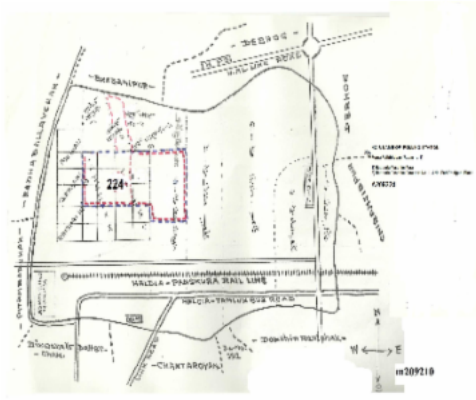

Nazri Naksha