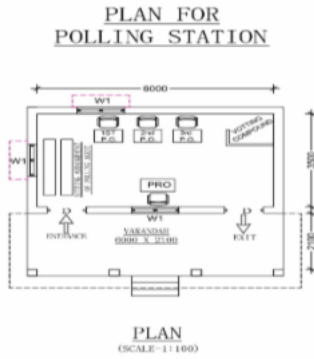

নির্বাচক নিবন্ধন আধিকারিকের স্বাক্ষর

Nazri Naksha

Google Map View

Polling Station Building Front View

Polling Station Front View

Cad View

Key MAP View

1 নাম : সেখ জসিমুদ্দিন পিতার নাম: আব্বাস বাড়ির নং : n0078 বয়স : 77 লিঙ্গ : পুরুষ	WB/30/205/666436	ফটো উপলব্ধ	2 নাম : হাসিবুল রহমান পিতার নাম: সেখ জসিমুদ্দিন বাড়ির নং : n0078 বয়স : 40 লিঙ্গ : পুরুষ	CCJ2957900	ফটো উপলব্ধ	3 নাম : সাহানা বিবি স্বামীর নাম: হাসিবুল রহমান বাড়ির নং : n0078 বয়স : 37 লিঙ্গ : মহিলা	UOR1032101	ফটো উপলব্ধ
4 নাম : আমিনা বিবি স্বামীর নাম: সেক জসিমুদ্দিন বাড়ির নং : n0078 বয়স : 67 লিঙ্গ : মহিলা	WB/30/205/666068	ফটো উপলব্ধ	5 নাম : আতাবুল রহমান পিতার নাম: জসিমুদ্দিন বাড়ির নং : n0078 বয়স : 47 লিঙ্গ : পুরুষ	CCJ1874759	ফটো উপলব্ধ	6 নাম : আলেয়া বিবি স্বামীর নাম: আতাবুল রহমান বাড়ির নং : n0078 বয়স : 42 লিঙ্গ : মহিলা	CCJ2956738	ফটো উপলব্ধ
7 নাম : সেখ আবেদ আলি পিতার নাম: সেক মোবারক বাড়ির নং : n0079 বয়স : 57 লিঙ্গ : পুরুষ	CCJ1725068	ফটো উপলব্ধ	8 নাম : রহিমা বিবি স্বামীর নাম: আবেদ আলি বাড়ির নং : n0079 বয়স : 47 লিঙ্গ : মহিলা	CCJ1725399	ফটো উপলব্ধ	9 নাম : হানিপ লস্কর পিতার নাম: অজিত আলি বাড়ির নং : n0101 বয়স : 52 লিঙ্গ : পুরুষ	CCJ2526358	ফটো উপলব্ধ
10 নাম : হালেদা বিবি স্বামীর নাম: হানিপ লস্কর বাড়ির নং : n0101 বয়স : 47 লিঙ্গ : মহিলা	CCJ2526366	ফটো উপলব্ধ	11 নাম : সেক বরফুল ইসলাম পিতার নাম: সেক মুসলেউদ্দিন বাড়ির নং : n0105 বয়স : 46 লিঙ্গ : পুরুষ	UOR1326297	ফটো উপলব্ধ	12 নাম : সপুরুন বিবি স্বামীর নাম: সেরাজুল মীর বাড়ির নং : n0258 বয়স : 41 লিঙ্গ : মহিলা	UOR1454776	ফটো উপলব্ধ
13 নাম : সেক আয়রুপ পিতার নাম: সেক মহম্মদ বাড়ির নং : n0088 বয়স : 51 লিঙ্গ : পুরুষ	CCJ2526580	ফটো উপলব্ধ	14 নাম : মেহেরুন বিবি স্বামীর নাম: সেক আইরুপ বাড়ির নং : n0088 বয়স : 47 লিঙ্গ : মহিলা	CCJ1876812	ফটো উপলব্ধ	15 নাম : আজাদ আলি মোল্লা পিতার নাম: জুমান মোল্লা বাড়ির নং : n0080 বয়স : 36 লিঙ্গ : পুরুষ	UOR1326347	ফটো উপলব্ধ
16 নাম : রিজিয়া বিবি স্বামীর নাম: জুমান মোল্লা বাড়ির নং : n0080 বয়স : 60 লিঙ্গ : মহিলা	UOR1326354	ফটো উপলব্ধ	17 নাম : বিমল মাইতি পিতার নাম: শম্ভুচরণ মাইতি বাড়ির নং : n0001 বয়স : 48 লিঙ্গ : পুরুষ	CCJ1725274	ফটো উপলব্ধ	18 নাম : দেবমিতা মাইতি স্বামীর নাম: বিমল মাইতি বাড়ির নং : n0001 বয়স : 40 লিঙ্গ : মহিলা	CCJ3058138	ফটো উপলব্ধ
19 নাম : সেখ সফিকুল পিতার নাম: সেখ আবেদ আলি বাড়ির নং : n0079 বয়স : 30 লিঙ্গ : পুরুষ	UOR1834613	ফটো উপলব্ধ	20 নাম : সাহানা খাতুন পিতার নাম: সেখ ইসলাম বাড়ির নং : n0323 বয়স : 29 লিঙ্গ : মহিলা	UOR1834696	ফটো উপলব্ধ	21 নাম : সেখ সাদাম আলি পিতার নাম: সেখ ইসলাম বাড়ির নং : n0324 বয়স : 32 লিঙ্গ : পুরুষ	UOR1834704	ফটো উপলব্ধ
22 নাম : রসিদা বিবি স্বামীর নাম: সেক পিয়ার আলি বাড়ির নং : n0101 বয়স : 30 লিঙ্গ : মহিলা	UOR1834712	ফটো উপলব্ধ	23 নাম : সেক নজরুল পিতার নাম: সেক এলাদ বাড়ির নং : এন00 বয়স : 53 লিঙ্গ : পুরুষ	FLL2760130	ফটো উপলব্ধ	24 নাম : সেক সঞ্জয় পিতার নাম: সেক তৈয়ব বাড়ির নং : n0078 বয়স : 41 লিঙ্গ : পুরুষ	CCJ3057890	ফটো উপলব্ধ
25 নাম : আলেয়া বিবি স্বামীর নাম: সেখ সঞ্জয় বাড়ির নং : n0078 বয়স : 32 লিঙ্গ : মহিলা	UOR1563907	ফটো উপলব্ধ	26 নাম : সেখ আলাউদ্দিন পিতার নাম: জসিমুদ্দিন বাড়ির নং : এন0001 বয়স : 54 লিঙ্গ : পুরুষ	WB/30/205/666434	ফটো উপলব্ধ	27 নাম : সাহাজাদি বিবি স্বামীর নাম: আলাউদ্দিন বাড়ির নং : এন0001 বয়স : 51 লিঙ্গ : মহিলা	WB/30/205/666080	ফটো উপলব্ধ
28 নাম : খালিদ হোসেন লস্কর পিতার নাম: হানিপ লস্কর বাড়ির নং : n0101 বয়স : 27 লিঙ্গ : পুরুষ	UOR1863778	ফটো উপলব্ধ	29 নাম : সংকেত জানা পিতার নাম: রবীন জানা বাড়ির নং : এন0085 বয়স : 25 লিঙ্গ : পুরুষ	UOR2207058	ফটো উপলব্ধ	30 নাম : সামিমা বিবি স্বামীর নাম: সেখ সফিকুল বাড়ির নং : এন0079 বয়স : 27 লিঙ্গ : মহিলা	UOR2206035	ফটো উপলব্ধ