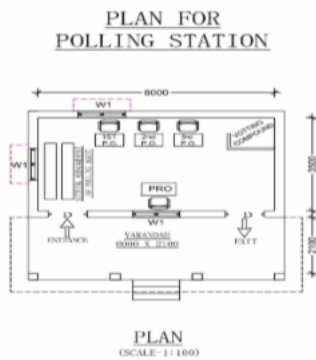

নির্বাচক নিবন্ধন আধিকারিকের স্বাক্ষর

Nazri Naksha

Google Map View

Polling Station Building Front View

Polling Station Front View

Cad View

Key MAP View

1 নাম : প্রশান্ত কর পিতার নাম: শক্তিপ্রসাদ কর বাড়ির নং : n0064 বয়স : 42 লিঙ্গ : পুরুষ	CCJ3215126 ফটো উপলব্ধ	2 নাম : জয়ন্তী কর স্বামীর নাম: নারায়ন কর বাড়ির নং : n0051 বয়স : 62 লিঙ্গ : মহিলা	UOR2401255 ফটো উপলব্ধ	3 নাম : সঞ্জয় কর পিতার নাম: নারায়ন কর বাড়ির নং : n0051 বয়স : 42 লিঙ্গ : পুরুষ	UOR0084871 ফটো উপলব্ধ
4 নাম : নমিতা কর স্বামীর নাম: সঞ্জয় কর বাড়ির নং : n0051 বয়স : 33 লিঙ্গ : মহিলা	UOR1335728 ফটো উপলব্ধ	5 নাম : সন্ধ্যা কর স্বামীর নাম: মধুসূদন কর বাড়ির নং : n0006 বয়স : 41 লিঙ্গ : মহিলা	CCJ1901305 ফটো উপলব্ধ	6 নাম : সুরজিৎ কর পিতার নাম: মানস কর বাড়ির নং : n0062 বয়স : 26 লিঙ্গ : পুরুষ	UOR2087096 ফটো উপলব্ধ
7 নাম : উমা কর স্বামীর নাম: বিশ্বজিৎ কর বাড়ির নং : N0062 বয়স : 25 লিঙ্গ : মহিলা	UOR2085272 ফটো উপলব্ধ	8 নাম : অপর্ণা কর স্বামীর নাম: তাপস কর বাড়ির নং : n0062 বয়স : 51 লিঙ্গ : মহিলা	UOR2086544 ফটো উপলব্ধ	9 নাম : গঙ্গা কর পিতার নাম: বিশ্বজিৎ কর বাড়ির নং : এন0032 বয়স : 24 লিঙ্গ : মহিলা	UOR2162329 ফটো উপলব্ধ
10 নাম : মধুসূদন কর পিতার নাম: সূর্যকান্ত কর বাড়ির নং : n0006 বয়স : 46 লিঙ্গ : পুরুষ	UOR2173789 ফটো উপলব্ধ	11 নাম : শংকরী কর স্বামীর নাম: প্রশান্ত কর বাড়ির নং : n0064 বয়স : 37 লিঙ্গ : মহিলা	UOR1274281 ফটো উপলব্ধ	12 নাম : সূর্যকান্ত কর পিতার নাম: কৃষ্ণপ্রসাদ কর বাড়ির নং : n0006 বয়স : 72 লিঙ্গ : পুরুষ	UOR2244291 ফটো উপলব্ধ
13 নাম : সমীর কর পিতার নাম: সূর্যকান্ত কর বাড়ির নং : n0006 বয়স : 39 লিঙ্গ : পুরুষ	CCJ3215134 ফটো উপলব্ধ	14 নাম : চম্পা কর স্বামীর নাম: সমীর কর বাড়ির নং : n0006 বয়স : 27 লিঙ্গ : মহিলা	UOR1850544 ফটো উপলব্ধ	15 নাম : মন্দিরা দাস কর স্বামীর নাম: অমিত কর বাড়ির নং : এন0036 বয়স : 23 লিঙ্গ : মহিলা	UOR2303741 ফটো উপলব্ধ
16 নাম : বীনারানী সামন্ত স্বামীর নাম: কেশব সামন্ত বাড়ির নং : এন004 বয়স : 62 লিঙ্গ : মহিলা	AKQ2385011 ফটো উপলব্ধ	17 নাম : জয়ন্ত কর পিতার নাম: শক্তিপ্রসাদ কর বাড়ির নং : n0064 বয়স : 56 লিঙ্গ : পুরুষ	CCJ2756625 ফটো উপলব্ধ	18 নাম : বিশ্বজিত কর পিতার নাম: সুদর্শন কর বাড়ির নং : n0032 বয়স : 46 লিঙ্গ : পুরুষ	CCJ2756682 ফটো উপলব্ধ
19 নাম : ময়না কর স্বামীর নাম: বিশ্বজিত কর বাড়ির নং : n0032 বয়স : 43 লিঙ্গ : মহিলা	UOR0989061 ফটো উপলব্ধ	20 নাম : হিরু কর পিতার নাম: শংকর কর বাড়ির নং : n0057 বয়স : 38 লিঙ্গ : পুরুষ	UOR1254861 ফটো উপলব্ধ	21 নাম : অয়ন প্রামাণিক পিতার নাম: শক্ত প্রামাণিক বাড়ির নং : এন0032 বয়স : 26 লিঙ্গ : পুরুষ	UOR1916972 ফটো উপলব্ধ
22 নাম : হরিপদ কর পিতার নাম: ধীরেন্দ্র কর বাড়ির নং : n0043 বয়স : 62 লিঙ্গ : পুরুষ	UOR2413532 ফটো উপলব্ধ	23 নাম : অপর্ণা কর স্বামীর নাম: গোরাচাঁদ কর বাড়ির নং : n0042 বয়স : 51 লিঙ্গ : মহিলা	UOR2413839 ফটো উপলব্ধ	24 নাম : বর্নালী কুইতি কর স্বামীর নাম: কাশীনাথ কর বাড়ির নং : N0035 বয়স : 26 লিঙ্গ : মহিলা	UOR1975937 ফটো উপলব্ধ
25 নাম : শান্তনু কর পিতার নাম: মহাদেব কর বাড়ির নং : এন0148 বয়স : 26 লিঙ্গ : পুরুষ	UOR1916931 ফটো উপলব্ধ	26 নাম : অমিত কর পিতার নাম: অজিত কর বাড়ির নং : 0004 বয়স : 28 লিঙ্গ : পুরুষ	UOR1784883 ফটো উপলব্ধ	27 নাম : শিবপ্রসাদ কর পিতার নাম: বাসুদেব কর বাড়ির নং : এন0148 বয়স : 27 লিঙ্গ : পুরুষ	UOR1916691 ফটো উপলব্ধ
28 নাম : প্রতিভা কর স্বামীর নাম: শক্তিপদ কর বাড়ির নং : n0052 বয়স : 65 লিঙ্গ : মহিলা	WB/30/205/306320 ফটো উপলব্ধ	29 নাম : গৌতম কর পিতার নাম: গৌট কর বাড়ির নং : n0047 বয়স : 45 লিঙ্গ : পুরুষ	CCJ2756708 ফটো উপলব্ধ	30 নাম : প্রতিমা কর স্বামীর নাম: তরুণ কর বাড়ির নং : n0007 বয়স : 30 লিঙ্গ : মহিলা	UOR1850510 ফটো উপলব্ধ