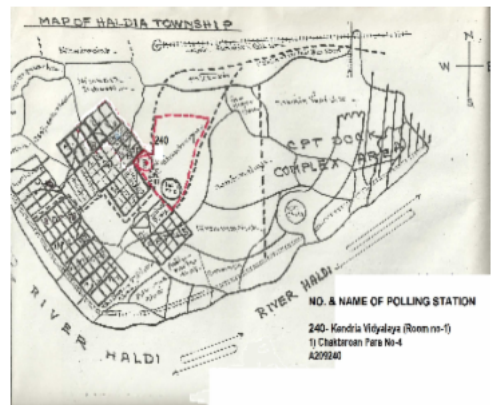

নির্বাচক নিবন্ধন আধিকারিকের স্বাক্ষর

Nazri Naksha

Google Map View

Polling Station Building Front View

Polling Station Front View

Cad View

Key MAP View

1 নাম : জে.লোকনাথ পিতার নাম: জে.আনন্দ বাড়ির নং : n0359 বয়স : 60 লিঙ্গ : পুরুষ	CCJ3246675 ফটো উপলব্ধ	2 নাম : এল জয়া লক্ষী পিতার নাম: বৈরাগী বাড়ির নং : n0351 বয়স : 38 লিঙ্গ : মহিলা	UOR1441633 ফটো উপলব্ধ	3 নাম : সেখ রসিদ পিতার নাম: সেখ আইজুল বাড়ির নং : n0198 বয়স : 43 লিঙ্গ : পুরুষ	CCJ3345642 ফটো উপলব্ধ
4 নাম : মুনিয়া বেগম স্বামীর নাম: আজাহার বাড়ির নং : n0141 বয়স : 62 লিঙ্গ : মহিলা	WB/30/205/699250 ফটো উপলব্ধ	5 নাম : সেখ রাজীবুল পিতার নাম: সেখ আজাহার বাড়ির নং : n0141 বয়স : 35 লিঙ্গ : পুরুষ	UOR1248376 ফটো উপলব্ধ	6 নাম : মইরন বিবি স্বামীর নাম: নাসিরুদ্দিন বাড়ির নং : n0023 বয়স : 90 লিঙ্গ : মহিলা	WB/30/205/699036 ফটো উপলব্ধ
7 নাম : সেখ সাদ্দাম পিতার নাম: সেখ সামসুর রহমান বাড়ির নং : n0506 বয়স : 32 লিঙ্গ : পুরুষ	UOR1441948 ফটো উপলব্ধ	8 নাম : বি.সান্তা স্বামীর নাম: বি.ডি.রাজু বাড়ির নং : n0387 বয়স : 45 লিঙ্গ : মহিলা	CCJ1876671 ফটো উপলব্ধ	9 নাম : জি.ভি.আপ্পারাও পিতার নাম: জি.আপ্পারাও বাড়ির নং : n0383 বয়স : 72 লিঙ্গ : পুরুষ	CCJ1728104 ফটো উপলব্ধ
10 নাম : বি. মনিষা পিতার নাম: বি.ডি রাজু বাড়ির নং : n0610 বয়স : 29 লিঙ্গ : মহিলা	UOR1777861 ফটো উপলব্ধ	11 নাম : দীপ্তি প্রামানিক স্বামীর নাম: চিত্ত প্রামানিক বাড়ির নং : এন0362 বয়স : 55 লিঙ্গ : মহিলা	UOR1569755 ফটো উপলব্ধ	12 নাম : মোহাম্মদ আমির আহমেদ পিতার নাম: মোহাম্মদ ইফতেকার আহমেদ বাড়ির নং : হৃপক 1/7, উনিত-2 বয়স : 29 লিঙ্গ : পুরুষ	UOR1977941 ফটো উপলব্ধ
13 নাম : আনন্দ প্রামাণিক পিতার নাম: চিত্ত প্রামাণিক বাড়ির নং : এন0362 বয়স : 28 লিঙ্গ : পুরুষ	UOR1838226 ফটো উপলব্ধ	14 নাম : জে রুপেশ্বরী রাও স্বামীর নাম: জে লোকনাথ রাও বাড়ির নং : n0358 বয়স : 57 লিঙ্গ : মহিলা	CCJ3246667 ফটো উপলব্ধ	15 নাম : জে.প্রকাশ রাও পিতার নাম: জে.লোকনাথ রাও বাড়ির নং : n0360 বয়স : 38 লিঙ্গ : পুরুষ	UOR1035377 ফটো উপলব্ধ
16 নাম : মোহাম্মদ আদিল আহমেদ পিতার নাম: মোহাম্মদ ইফতেকার আহমেদ বাড়ির নং : n0348 বয়স : 35 লিঙ্গ : পুরুষ	UOR1161462 ফটো উপলব্ধ	17 নাম : এল ধর্ম রাও পিতার নাম: বৈরাগী বাড়ির নং : n0351 বয়স : 38 লিঙ্গ : পুরুষ	UOR1441625 ফটো উপলব্ধ	18 নাম : গায়ত্রী (দোলই) ধাড়া স্বামীর নাম: রবি ধাড়া বাড়ির নং : n0019 বয়স : 42 লিঙ্গ : মহিলা	UOR0917062 ফটো উপলব্ধ
19 নাম : কাকলী দাস (বারিক) স্বামীর নাম: দীনবন্ধু বারিক বাড়ির নং : n0539 বয়স : 42 লিঙ্গ : মহিলা	UOR1568435 ফটো উপলব্ধ	20 নাম : জয়ন্তী কুইতি (রায়) পিতার নাম: উত্তম কুইতি বাড়ির নং : n0603 বয়স : 31 লিঙ্গ : মহিলা	UOR1561737 ফটো উপলব্ধ	21 নাম : প্রিয়ঙ্কা মন্ডল আড়ি স্বামীর নাম: বুদ্ধদেব আড়ি বাড়ির নং : n0039 বয়স : 31 লিঙ্গ : মহিলা	UOR1666049 ফটো উপলব্ধ
22 নাম : বুদ্ধদেব আড়ি পিতার নাম: অটল আড়ি বাড়ির নং : n0039 বয়স : 39 লিঙ্গ : পুরুষ	UOR0917120 ফটো উপলব্ধ	23 নাম : পূজা আড়ি স্বামীর নাম: বাবলু আড়ি বাড়ির নং : n0039 বয়স : 44 লিঙ্গ : মহিলা	CCJ1889732 ফটো উপলব্ধ	24 নাম : বাবলু আড়ি পিতার নাম: অটল আড়ি বাড়ির নং : n0039 বয়স : 47 লিঙ্গ : পুরুষ	CCJ1739002 ফটো উপলব্ধ
25 নাম : খোকন আড়ি পিতার নাম: অটল আড়ি বাড়ির নং : n0039 বয়স : 56 লিঙ্গ : পুরুষ	WB/30/205/699366 ফটো উপলব্ধ	26 নাম : বিশুজিৎ পন্ডা পিতার নাম: দেবাশিষ পন্ডা বাড়ির নং : N0039 বয়স : 25 লিঙ্গ : পুরুষ	UOR2153690 ফটো উপলব্ধ	27 নাম : অটল আড়ি পিতার নাম: ভূষণ আড়ি বাড়ির নং : n0039 বয়স : 82 লিঙ্গ : পুরুষ	WB/30/205/699258 ফটো উপলব্ধ
28 নাম : বেহলা আড়ি স্বামীর নাম: অটল আড়ি বাড়ির নং : n0039 বয়স : 72 লিঙ্গ : মহিলা	WB/30/205/699259 ফটো উপলব্ধ	29 নাম : সঞ্জীবা আড়ি পিতার নাম: বাবলু আড়ি বাড়ির নং : এন0039 বয়স : 24 লিঙ্গ : পুরুষ	UOR2217099 ফটো উপলব্ধ	30 নাম : গৌরী আড়ি নায়েক স্বামীর নাম: প্রসেনজিৎ আড়ি বাড়ির নং : n0633 বয়স : 31 লিঙ্গ : মহিলা	UOR1898659 ফটো উপলব্ধ