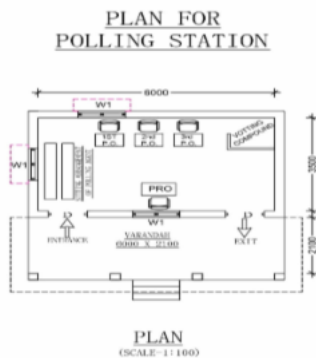

নির্বাচক নিবন্ধন আধিকারিকের স্বাক্ষর

Nazri Naksha

Google Map View

Polling Station Building Front View

Polling Station Front View

Cad View

Key MAP View

1 নাম : শেখ লুৎফর পিতার নাম : শেখ হামরুদ্দিন বাড়ির নং : n0034 বয়স : 71 লিঙ্গ : পুরুষ ফটো উপলব্ধ	WB/30/205/303432	2 নাম : ফিরোজা বিবি স্বামীর নাম : শেখ লুতফর বাড়ির নং : n0034 বয়স : 51 লিঙ্গ : মহিলা ফটো উপলব্ধ	CCJ3113792	3 নাম : নূরবানু খাতুন বিবি স্বামীর নাম : ফরিদ রহমান সেখ বাড়ির নং : n0034 বয়স : 35 লিঙ্গ : মহিলা ফটো উপলব্ধ	UOR1599992
4 নাম : সেখ ফরিদ রহমান পিতার নাম : শেখ লুৎফর রহমান বাড়ির নং : n0034 বয়স : 34 লিঙ্গ : পুরুষ ফটো উপলব্ধ	UOR1187913	5 নাম : মানু বিবি স্বামীর নাম : শেখ রেফিজুদ্দিন বাড়ির নং : n0035 বয়স : 53 লিঙ্গ : মহিলা ফটো উপলব্ধ	WB/30/205/303589	6 নাম : শেখ হাসিবুল পিতার নাম : রেফিজুদ্দিন হাসিবুল বাড়ির নং : n0035 বয়স : 44 লিঙ্গ : পুরুষ ফটো উপলব্ধ	CCJ2755791
7 নাম : নার্গিস বিবি স্বামীর নাম : হাসিবুল সেখ বাড়ির নং : n0035 বয়স : 39 লিঙ্গ : মহিলা ফটো উপলব্ধ	UOR1599984	8 নাম : সেক আব্দুল পিতার নাম : সেক জয়নাল বাড়ির নং : n0036 বয়স : 71 লিঙ্গ : পুরুষ ফটো উপলব্ধ	UOR2419885	9 নাম : আনজামান বিবি স্বামীর নাম : শেখ আব্দুল বাড়ির নং : n0036 বয়স : 66 লিঙ্গ : মহিলা ফটো উপলব্ধ	WB/30/205/303750
10 নাম : রাবিয়া বিবি স্বামীর নাম : সৈয়দ রজবআলি বাড়ির নং : n0147 বয়স : 45 লিঙ্গ : মহিলা ফটো উপলব্ধ	BZW2270593	11 নাম : সৈয়দ রজব আলি পিতার নাম : হাসেন আলি বাড়ির নং : n0146 বয়স : 54 লিঙ্গ : পুরুষ ফটো উপলব্ধ	WB/30/204/486776	12 নাম : সাবিনা বিবি স্বামীর নাম : নূর হোসেন শেখ বাড়ির নং : n0140 বয়স : 28 লিঙ্গ : মহিলা ফটো উপলব্ধ	UOR1845783
13 নাম : আঞ্জুমান বিবি স্বামীর নাম : শেখ আজাবুল বাড়ির নং : n0036 বয়স : 39 লিঙ্গ : মহিলা ফটো উপলব্ধ	CCJ3296258	14 নাম : সেখ রেয়াজুদ্দিন পিতার নাম : সেখ নাসিরুদ্দিন বাড়ির নং : n0048 বয়স : 61 লিঙ্গ : পুরুষ ফটো উপলব্ধ	WB/30/205/303437	15 নাম : গোলেহান বিবি স্বামীর নাম : সেখ রেয়াজুদ্দিন বাড়ির নং : n0048 বয়স : 56 লিঙ্গ : মহিলা ফটো উপলব্ধ	WB/30/205/303610
16 নাম : সেখ বরজাহান আলি পিতার নাম : সেখ আনসার বাড়ির নং : n0077 বয়স : 33 লিঙ্গ : পুরুষ ফটো উপলব্ধ	UOR1363027	17 নাম : সৈয়দ রবিবুল আলি পিতার নাম : সৈয়দ ফিরোজ আলী বাড়ির নং : এন0034 বয়স : 32 লিঙ্গ : পুরুষ ফটো উপলব্ধ	UOR2214427	18 নাম : সেখ আব্বাস মায়ের নাম : অঞ্জু বিবি বাড়ির নং : এন0038 বয়স : 24 লিঙ্গ : পুরুষ ফটো উপলব্ধ	UOR2289445
19 নাম : আর্জিনা খাতুন মায়ের নাম : অঞ্জু বিবি বাড়ির নং : এন0038 বয়স : 30 লিঙ্গ : মহিলা ফটো উপলব্ধ	UOR2289452	20 নাম : সানোয়ারা বিবি স্বামীর নাম : সেক শাহাদত বাড়ির নং : n0077 বয়স : 31 লিঙ্গ : মহিলা ফটো উপলব্ধ	UOR1785005	21 নাম : সেখ মোবারক আলী পিতার নাম : শেখ মনসুর বাড়ির নং : n0078 বয়স : 41 লিঙ্গ : পুরুষ ফটো উপলব্ধ	CCJ2755742
22 নাম : নাসুমা বিবি স্বামীর নাম : তাবারক আলী সেখ বাড়ির নং : n0078 বয়স : 31 লিঙ্গ : মহিলা ফটো উপলব্ধ	TKS1696343	23 নাম : সেখ রেজাউল পিতার নাম : সেখ আব্দুল বাড়ির নং : n0036 বয়স : 38 লিঙ্গ : পুরুষ ফটো উপলব্ধ	UOR0090340	24 নাম : মুসলেমা খাতুন বিবি স্বামীর নাম : রেজাউল সেখ বাড়ির নং : n0036 বয়স : 34 লিঙ্গ : মহিলা ফটো উপলব্ধ	UOR1600006
25 নাম : অঞ্জু বিবি স্বামীর নাম : শেখ আতিয়ার বাড়ির নং : n0038 বয়স : 52 লিঙ্গ : মহিলা ফটো উপলব্ধ	WB/30/205/303613	26 নাম : নূর হোসেন শেখ পিতার নাম : রেয়াজুদ্দিন শেখ বাড়ির নং : n0048 বয়স : 37 লিঙ্গ : পুরুষ ফটো উপলব্ধ	UOR1599976	27 নাম : সুশান্ত মণ্ডল পিতার নাম : দিলীপ মণ্ডল বাড়ির নং : n0048 বয়স : 32 লিঙ্গ : পুরুষ ফটো উপলব্ধ	UOR1578608
28 নাম : সেখ সাদাম পিতার নাম : রেয়াজুদ্দিন শেখ বাড়ির নং : n0048 বয়স : 31 লিঙ্গ : পুরুষ ফটো উপলব্ধ	UOR1476340	29 নাম : শেখ আনসার পিতার নাম : শেখ জয়নাল বাড়ির নং : n0077 বয়স : 68 লিঙ্গ : পুরুষ ফটো উপলব্ধ	UOR1983998	30 নাম : জাহানারা বিবি স্বামীর নাম : শেখ আনসার বাড়ির নং : n0077 বয়স : 59 লিঙ্গ : মহিলা ফটো উপলব্ধ	WB/30/205/303342