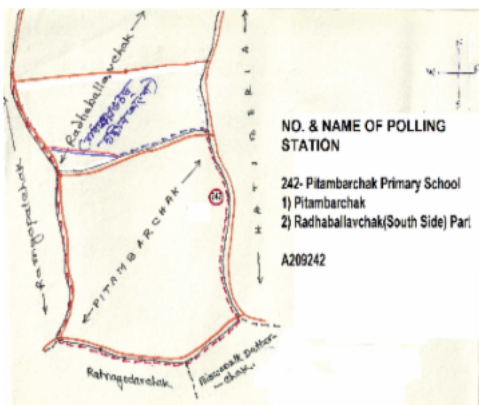

Nazri Naksha