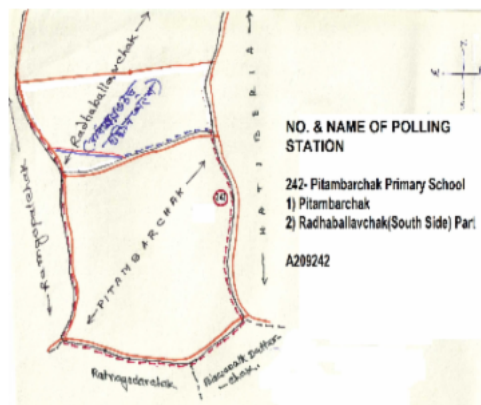

নির্বাচক নিবন্ধন আধিকারিকের স্বাক্ষর

Nazri Naksha

Google Map View

Polling Station Building Front View

Polling Station Front View

Cad View

Key MAP View

1 নাম : সুপ্রিয়া দাস (সামন্ত) স্বামীর নাম: তরুণ সামন্ত বাড়ির নং : n0320 বয়স : 42 লিঙ্গ : মহিলা	UOR1250133 ফটো উপলব্ধ	2 নাম : তনুশ্রী দাস (জানা) স্বামীর নাম: শুভঙ্কর জানা বাড়ির নং : n0317 বয়স : 35 লিঙ্গ : মহিলা	UOR1442797 ফটো উপলব্ধ	3 নাম : শিখা রানী আড়ি স্বামীর নাম: সিদ্ধার্থ আড়ি বাড়ির নং : n0410 বয়স : 39 লিঙ্গ : মহিলা	UOR1758309 ফটো উপলব্ধ
4 নাম : চন্দনা আদক সামন্ত স্বামীর নাম: নারায়ন সামন্ত বাড়ির নং : n0364 বয়স : 37 লিঙ্গ : মহিলা	UOR0838789 ফটো উপলব্ধ	5 নাম : বিদ্যুতবরনী উথাসিনী স্বামীর নাম: বলদেব উথাসিনী বাড়ির নং : n0144 বয়স : 68 লিঙ্গ : মহিলা	WB/30/205/183134 ফটো উপলব্ধ	6 নাম : অপর্ণা মিশ্র উথাসিনী স্বামীর নাম: তনয় উথাসিনী বাড়ির নং : n0144 বয়স : 31 লিঙ্গ : মহিলা	UOR1569219 ফটো উপলব্ধ
7 নাম : কেতকী উথাসিনী স্বামীর নাম: অম্বুজাক্ষ উথাসিনী বাড়ির নং : n0145 বয়স : 50 লিঙ্গ : মহিলা	WB/30/205/183698 ফটো উপলব্ধ	8 নাম : কাজলবালা উথাসিনী স্বামীর নাম: অগ্নিকুমার উথাসিনী বাড়ির নং : n0146 বয়স : 70 লিঙ্গ : মহিলা	WB/30/205/183135 ফটো উপলব্ধ	9 নাম : কমলকান্ত উথাসিনী পিতার নাম: অগ্নিকুমার উথাসিনী বাড়ির নং : n0146 বয়স : 50 লিঙ্গ : পুরুষ	WB/30/205/183337 ফটো উপলব্ধ
10 নাম : রীনা উথাসিনী স্বামীর নাম: কমলকান্ত উথাসিনী বাড়ির নং : n0146 বয়স : 40 লিঙ্গ : মহিলা	CCJ3280153 ফটো উপলব্ধ	11 নাম : সপ্তদীপা উথাসিনী পিতার নাম: অম্বুজাক্ষ উথাসিনী বাড়ির নং : n0145 বয়স : 28 লিঙ্গ : মহিলা	UOR1838234 ফটো উপলব্ধ	12 নাম : বিমল চন্দ্র কুন্ডু পিতার নাম: প্রবোধ কুন্ডু বাড়ির নং : n0155 বয়স : 36 লিঙ্গ : পুরুষ	AKQ1230887 ফটো উপলব্ধ
13 নাম : সুকুমার কুণ্ডু পিতার নাম: রবীন্দ্রনাথ কুণ্ডু বাড়ির নং : এন0155 বয়স : 50 লিঙ্গ : পুরুষ	UOR2164143 ফটো উপলব্ধ	14 নাম : শান্তনু কুন্ডু পিতার নাম: সুকুমার কুন্ডু বাড়ির নং : এন0155 বয়স : 25 লিঙ্গ : পুরুষ	UOR2192078 ফটো উপলব্ধ	15 নাম : অতনু কুন্ডু পিতার নাম: সুকুমার কুন্ডু বাড়ির নং : N0155 বয়স : 28 লিঙ্গ : পুরুষ	UOR1899129 ফটো উপলব্ধ
16 নাম : মমতা কুণ্ডু স্বামীর নাম: সুকুমার কুণ্ডু বাড়ির নং : n0155 বয়স : 48 লিঙ্গ : মহিলা	CCJ1692870 ফটো উপলব্ধ	17 নাম : ব্রততী কুণ্ডু স্বামীর নাম: সুবোধ কুণ্ডু বাড়ির নং : n0155 বয়স : 55 লিঙ্গ : মহিলা	WB/30/205/183307 ফটো উপলব্ধ	18 নাম : প্রশান্ত কুন্ডু পিতার নাম: অনঙ্গ কুন্ডু বাড়ির নং : n0155 বয়স : 50 লিঙ্গ : পুরুষ	CCJ2537413 ফটো উপলব্ধ
19 নাম : পার্বতী কুন্ডু স্বামীর নাম: প্রশান্ত কুন্ডু বাড়ির নং : n0155 বয়স : 40 লিঙ্গ : মহিলা	CCJ2962215 ফটো উপলব্ধ	20 নাম : হিরণ্ময়ী লেইয়া (দাস) স্বামীর নাম: গৌরহরি দাস বাড়ির নং : n0155 বয়স : 38 লিঙ্গ : মহিলা	UOR1330059 ফটো উপলব্ধ	21 নাম : সুব্রত কুন্ডু পিতার নাম: সুবোধ কুন্ডু বাড়ির নং : n0155 বয়স : 32 লিঙ্গ : পুরুষ	UOR1443167 ফটো উপলব্ধ
22 নাম : সুমনা কুন্ডু পিতার নাম: সুবোধ কুন্ডু বাড়ির নং : n0155 বয়স : 31 লিঙ্গ : মহিলা	UOR1697630 ফটো উপলব্ধ	23 নাম : অভিজিৎ করণ পিতার নাম: সহদেব করণ বাড়ির নং : n0000 বয়স : 25 লিঙ্গ : পুরুষ	UOR2153013 ফটো উপলব্ধ	24 নাম : অশ্বেষা করণ পিতার নাম: সহদেব করণ বাড়ির নং : এন0123 বয়স : 21 লিঙ্গ : মহিলা	UOR2471977 ফটো উপলব্ধ
25 নাম : শ্রীমন্ত করন পিতার নাম: হিমাংশু করন বাড়ির নং : n0356 বয়স : 54 লিঙ্গ : পুরুষ	UOR1569672 ফটো উপলব্ধ	26 নাম : সঞ্জীব করণ পিতার নাম: শ্রীমন্ত করণ বাড়ির নং : এন0356 বয়স : 26 লিঙ্গ : পুরুষ	UOR1954031 ফটো উপলব্ধ	27 নাম : আনন্দ কর্মকার পিতার নাম: ভরত কর্মকার বাড়ির নং : n0024 বয়স : 77 লিঙ্গ : পুরুষ	WB/30/205/183493 ফটো উপলব্ধ
28 নাম : মঙ্গলা কর্মকার স্বামীর নাম: আনন্দ কর্মকার বাড়ির নং : n0024 বয়স : 67 লিঙ্গ : মহিলা	WB/30/205/183682 ফটো উপলব্ধ	29 নাম : তপন কর্মকার পিতার নাম: আনন্দ মোহন কর্মকার বাড়ির নং : n0024 বয়স : 46 লিঙ্গ : পুরুষ	CCJ1693134 ফটো উপলব্ধ	30 নাম : মৌমিতা কর্মকার স্বামীর নাম: তপন কর্মকার বাড়ির নং : n0024 বয়স : 43 লিঙ্গ : মহিলা	CCJ2698900 ফটো উপলব্ধ