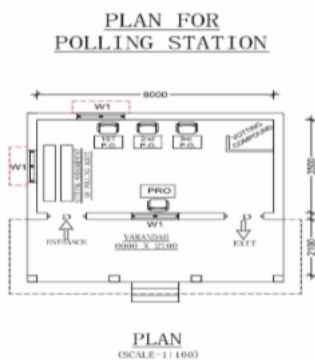

নির্বাচক নিবন্ধন আধিকারিকের স্বাক্ষর

Nazri Naksha

Google Map View

Polling Station Building Front View

Polling Station Front View

Cad View

Key MAP View

1 নাম : সুপ্রিয়া দাস (সামন্ত) স্বামীর নাম: তরুণ সামন্ত বাড়ির নং : n0320 বয়স : 42 লিঙ্গ : মহিলা	UOR1250133 ফটো উপলব্ধ	2 নাম : তনুশ্রী দাস (জানা) স্বামীর নাম: শুভঙ্কর জানা বাড়ির নং : n0317 বয়স : 35 লিঙ্গ : মহিলা	UOR1442797 ফটো উপলব্ধ	3 নাম : শিখা রানী আড়ি স্বামীর নাম: সিদ্ধার্থ আড়ি বাড়ির নং : n0410 বয়স : 39 লিঙ্গ : মহিলা	UOR1758309 ফটো উপলব্ধ
4 নাম : চন্দনা আদক সামন্ত স্বামীর নাম: নারায়ন সামন্ত বাড়ির নং : n0364 বয়স : 37 লিঙ্গ : মহিলা	UOR0838789 ফটো উপলব্ধ	5 নাম : বিদ্যুতবরনী উথাসিনী স্বামীর নাম: বলদেব উথাসিনী বাড়ির নং : n0144 বয়স : 68 লিঙ্গ : মহিলা	WB/30/205/183134 ফটো উপলব্ধ	6 নাম : অপর্ণা মিশ্র উথাসিনী স্বামীর নাম: তনয় উথাসিনী বাড়ির নং : n0144 বয়স : 31 লিঙ্গ : মহিলা	UOR1569219 ফটো উপলব্ধ
7 নাম : কেতকী উথাসিনী স্বামীর নাম: অম্বুজাক্ষ উথাসিনী বাড়ির নং : n0145 বয়স : 50 লিঙ্গ : মহিলা	WB/30/205/183698 ফটো উপলব্ধ	8 নাম : কাজলবালা উথাসিনী স্বামীর নাম: অগ্নিকুমার উথাসিনী বাড়ির নং : n0146 বয়স : 70 লিঙ্গ : মহিলা	WB/30/205/183135 ফটো উপলব্ধ	9 নাম : কমলকান্ত উথাসিনী পিতার নাম: অগ্নিকুমার উথাসিনী বাড়ির নং : n0146 বয়স : 50 লিঙ্গ : পুরুষ	WB/30/205/183337 ফটো উপলব্ধ
10 নাম : রীনা উথাসিনী স্বামীর নাম: কমলকান্ত উথাসিনী বাড়ির নং : n0146 বয়স : 40 লিঙ্গ : মহিলা	CCJ3280153 ফটো উপলব্ধ	11 নাম : সপ্তদীপা উথাসিনী পিতার নাম: অম্বুজাক্ষ উথাসিনী বাড়ির নং : n0145 বয়স : 28 লিঙ্গ : মহিলা	UOR1838234 ফটো উপলব্ধ	12 নাম : বিমল চন্দ্র কুন্ডু পিতার নাম: প্রবোধ কুন্ডু বাড়ির নং : n0155 বয়স : 36 লিঙ্গ : পুরুষ	AKQ1230887 ফটো উপলব্ধ
13 নাম : সুকুমার কুণ্ডু পিতার নাম: রবীন্দ্রনাথ কুণ্ডু বাড়ির নং : এন0155 বয়স : 50 লিঙ্গ : পুরুষ	UOR2164143 ফটো উপলব্ধ	14 নাম : শান্তনু কুন্ডু পিতার নাম: সুকুমার কুন্ডু বাড়ির নং : এন0155 বয়স : 25 লিঙ্গ : পুরুষ	UOR2192078 ফটো উপলব্ধ	15 নাম : অতনু কুন্ডু পিতার নাম: সুকুমার কুন্ডু বাড়ির নং : N0155 বয়স : 28 লিঙ্গ : পুরুষ	UOR1899129 ফটো উপলব্ধ
16 নাম : মমতা কুণ্ডু স্বামীর নাম: সুকুমার কুণ্ডু বাড়ির নং : n0155 বয়স : 48 লিঙ্গ : মহিলা	CCJ1692870 ফটো উপলব্ধ	17 নাম : ব্রততী কুণ্ডু স্বামীর নাম: সুবোধ কুণ্ডু বাড়ির নং : n0155 বয়স : 55 লিঙ্গ : মহিলা	WB/30/205/183307 ফটো উপলব্ধ	18 নাম : প্রশান্ত কুন্ডু পিতার নাম: অনঙ্গ কুন্ডু বাড়ির নং : n0155 বয়স : 50 লিঙ্গ : পুরুষ	CCJ2537413 ফটো উপলব্ধ
19 নাম : পার্বতী কুন্ডু স্বামীর নাম: প্রশান্ত কুন্ডু বাড়ির নং : n0155 বয়স : 40 লিঙ্গ : মহিলা	CCJ2962215 ফটো উপলব্ধ	20 নাম : হিরণ্ময়ী লেইয়া (দাস) স্বামীর নাম: গৌরহরি দাস বাড়ির নং : n0155 বয়স : 38 লিঙ্গ : মহিলা	UOR1330059 ফটো উপলব্ধ	21 নাম : সুব্রত কুন্ডু পিতার নাম: সুবোধ কুন্ডু বাড়ির নং : n0155 বয়স : 32 লিঙ্গ : পুরুষ	UOR1443167 ফটো উপলব্ধ
22 নাম : সুমনা কুন্ডু পিতার নাম: সুবোধ কুন্ডু বাড়ির নং : n0155 বয়স : 31 লিঙ্গ : মহিলা	UOR1697630 ফটো উপলব্ধ	23 নাম : অভিজিৎ করণ পিতার নাম: সহদেব করণ বাড়ির নং : n0000 বয়স : 25 লিঙ্গ : পুরুষ	UOR2153013 ফটো উপলব্ধ	24 নাম : অশ্বেষা করণ পিতার নাম: সহদেব করণ বাড়ির নং : এন0123 বয়স : 21 লিঙ্গ : মহিলা	UOR2471977 ফটো উপলব্ধ
25 নাম : শ্রীমন্ত করন পিতার নাম: হিমাংশু করন বাড়ির নং : n0356 বয়স : 54 লিঙ্গ : পুরুষ	UOR1569672 ফটো উপলব্ধ	26 নাম : সঞ্জীব করণ পিতার নাম: শ্রীমন্ত করণ বাড়ির নং : এন0356 বয়স : 26 লিঙ্গ : পুরুষ	UOR1954031 ফটো উপলব্ধ	27 নাম : আনন্দ কর্মকার পিতার নাম: ভরত কর্মকার বাড়ির নং : n0024 বয়স : 77 লিঙ্গ : পুরুষ	WB/30/205/183493 ফটো উপলব্ধ
28 নাম : মঙ্গলা কর্মকার স্বামীর নাম: আনন্দ কর্মকার বাড়ির নং : n0024 বয়স : 67 লিঙ্গ : মহিলা	WB/30/205/183682 ফটো উপলব্ধ	29 নাম : তপন কর্মকার পিতার নাম: আনন্দ মোহন কর্মকার বাড়ির নং : n0024 বয়স : 46 লিঙ্গ : পুরুষ	CCJ1693134 ফটো উপলব্ধ	30 নাম : মৌমিতা কর্মকার স্বামীর নাম: তপন কর্মকার বাড়ির নং : n0024 বয়স : 43 লিঙ্গ : মহিলা	CCJ2698900 ফটো উপলব্ধ