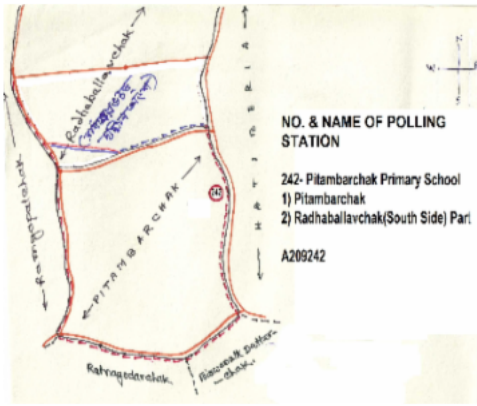

Nazri Naksha