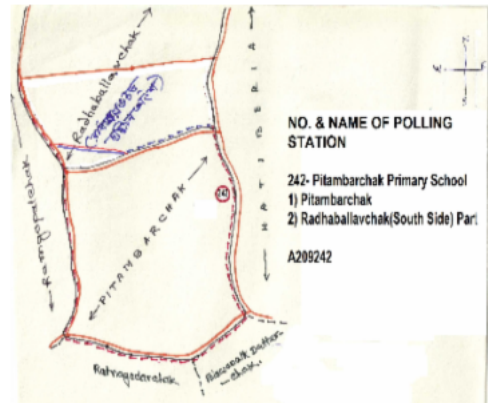

নির্বাচক নিবন্ধন আধিকারিকের স্বাক্ষর

Nazri Naksha

Google Map View

Polling Station Building Front View

Polling Station Front View

Cad View

Key MAP View

1 নাম : সুশীলা মাইতি স্বামীর নাম: দীপক মাইতি বাড়ির নং : n0087 বয়স : 53 লিঙ্গ : মহিলা	UOR2396216 ফটো উপলব্ধ	2 নাম : সুভেন মাইতি পিতার নাম: দীপক মাইতি বাড়ির নং : n0087 বয়স : 30 লিঙ্গ : পুরুষ	UOR1666767 ফটো উপলব্ধ	3 নাম : কমল মাইতি পিতার নাম: দীপক মাইতি বাড়ির নং : n0087 বয়স : 25 লিঙ্গ : পুরুষ	UOR2152973 ফটো উপলব্ধ
4 নাম : অপূর্ব মন্ডল পিতার নাম: স্বপন কুমার মন্ডল বাড়ির নং : n0284 বয়স : 25 লিঙ্গ : পুরুষ	UOR2152353 ফটো উপলব্ধ	5 নাম : দিপীকা মন্ডল পিতার নাম: স্বপন কুমার মন্ডল বাড়ির নং : এন0001 বয়স : 22 লিঙ্গ : মহিলা	UOR2374502 ফটো উপলব্ধ	6 নাম : স্বপন কুমার মন্ডল পিতার নাম: কৃষ্ণপদ মন্ডল বাড়ির নং : n0284 বয়স : 63 লিঙ্গ : পুরুষ	CCJ3280666 ফটো উপলব্ধ
7 নাম : স্বপন কুমার রানা পিতার নাম: নিতাই চাঁদ রানা বাড়ির নং : n0022 বয়স : 68 লিঙ্গ : পুরুষ	UOR2393528 ফটো উপলব্ধ	8 নাম : সুতপা রানা স্বামীর নাম: স্বপন কুমার রানা বাড়ির নং : n0022 বয়স : 54 লিঙ্গ : মহিলা	UOR2395366 ফটো উপলব্ধ	9 নাম : সন্দীপ কুমার রানা পিতার নাম: স্বপন কুমার রানা বাড়ির নং : n0022 বয়স : 31 লিঙ্গ : পুরুষ	UOR1569532 ফটো উপলব্ধ
10 নাম : সৌম্যদীপ রানা পিতার নাম: স্বপন কুমার রানা বাড়ির নং : এন0010 বয়স : 21 লিঙ্গ : পুরুষ	UOR2487874 ফটো উপলব্ধ	11 নাম : সুকুমার ভূইয়া পিতার নাম: বিষ্ণু ভূইয়া বাড়ির নং : এন0001 বয়স : 35 লিঙ্গ : পুরুষ	NSE1591346 ফটো উপলব্ধ	12 নাম : গুণদীপ জানা পিতার নাম: পরিতোষ জানা বাড়ির নং : 1 বয়স : 23 লিঙ্গ : পুরুষ	UOR2410561 ফটো উপলব্ধ
13 নাম : সুমন জানা পিতার নাম: তাপস জানা বাড়ির নং : এন0001 বয়স : 23 লিঙ্গ : পুরুষ	UOR2374908 ফটো উপলব্ধ	14 নাম : পূর্ণিমা জানা পিতার নাম: তাপস জানা বাড়ির নং : এন0001 বয়স : 27 লিঙ্গ : মহিলা	UOR2381762 ফটো উপলব্ধ	15 নাম : সুপ্রিয়া জানা স্বামীর নাম: অরুণ সাউট্যা বাড়ির নং : 01 বয়স : 30 লিঙ্গ : মহিলা	UOR1595669 ফটো উপলব্ধ
16 নাম : সুমন দাস পিতার নাম: স্বপন কুমার দাস বাড়ির নং : এন0001 বয়স : 22 লিঙ্গ : পুরুষ	UOR2389948 ফটো উপলব্ধ	17 নাম : সঙ্গীতা দাস পিতার নাম: স্বপন কুমার দাস বাড়ির নং : এন0001 বয়স : 25 লিঙ্গ : মহিলা	UOR2381598 ফটো উপলব্ধ	18 নাম : ত্রিলোকেশ প্রধান পিতার নাম: লক্ষ্মী কান্ত প্রধান বাড়ির নং : এন0001 বয়স : 22 লিঙ্গ : পুরুষ	UOR2374312 ফটো উপলব্ধ
19 নাম : অহনা প্রধান পিতার নাম: উত্তম প্রধান বাড়ির নং : এন0001 বয়স : 22 লিঙ্গ : মহিলা	UOR2372183 ফটো উপলব্ধ	20 নাম : সুরজ কান্তি বল পিতার নাম: প্রসন্ন কান্তি বল বাড়ির নং : n0344 বয়স : 38 লিঙ্গ : পুরুষ	WZ11296516 ফটো উপলব্ধ	21 নাম : বেবী বল স্বামীর নাম: পল্লব কান্তি বল বাড়ির নং : n0347 বয়স : 40 লিঙ্গ : মহিলা	UOR1702356 ফটো উপলব্ধ
22 নাম : পল্লব কান্তি বল পিতার নাম: প্রসন্ন কান্তি বল বাড়ির নং : n0346 বয়স : 45 লিঙ্গ : পুরুষ	CMF2044592 ফটো উপলব্ধ	23 নাম : মলয় বাডুই পিতার নাম: সুশান্ত বাডুই বাড়ির নং : n0269 বয়স : 32 লিঙ্গ : পুরুষ	UOR1443183 ফটো উপলব্ধ	24 নাম : মনোজ বাডুই পিতার নাম: সুশান্ত বাডুই বাড়ির নং : n0381 বয়স : 30 লিঙ্গ : পুরুষ	UOR1666544 ফটো উপলব্ধ
25 নাম : শেফালী পাত্র বাডুই স্বামীর নাম: মনোরঞ্জন বাডুই বাড়ির নং : n0386 বয়স : 31 লিঙ্গ : মহিলা	UOR1666908 ফটো উপলব্ধ	26 নাম : শিল্পী দলাই বাডুই স্বামীর নাম: মলয় বাডুই বাড়ির নং : এন0269 বয়স : 30 লিঙ্গ : মহিলা	UOR2291698 ফটো উপলব্ধ	27 নাম : সুশান্ত বাডুই পিতার নাম: বাসুদেব বাডুই বাড়ির নং : n0269 বয়স : 53 লিঙ্গ : পুরুষ	UOR2167500 ফটো উপলব্ধ
28 নাম : নিলীমা দাস বাডুই স্বামীর নাম: মনোজ বাডুই বাড়ির নং : এন0381 বয়স : 24 লিঙ্গ : মহিলা	ABA2171825 ফটো উপলব্ধ	29 নাম : কৃষ্ণপদ বারিক পিতার নাম: ভাগ্যধর বারিক বাড়ির নং : n0424 বয়স : 43 লিঙ্গ : পুরুষ	CMF2106920 ফটো উপলব্ধ	30 নাম : স্নেহশীষ বারিক পিতার নাম: কৃষ্ণপদ বারিক বাড়ির নং : এন0001 বয়স : 22 লিঙ্গ : পুরুষ	UOR2374874 ফটো উপলব্ধ