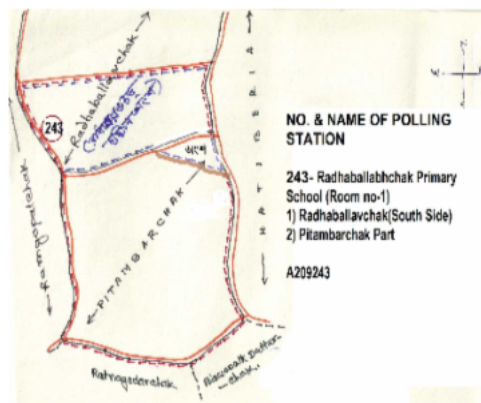

নির্বাচক নিবন্ধন আধিকারিকের স্বাক্ষর

Nazri Naksha

Google Map View

Polling Station Building Front View

Polling Station Front View

Cad View

Key MAP View

1 নাম : সেক সফিক আলি পিতার নাম: সেক ইউসুফ আলি বাড়ির নং : n0173 বয়স : 52 লিঙ্গ : পুরুষ	UOR2554988 ফটো উপলব্ধ	2 নাম : শ্যামলী দোলই (জানা) স্বামীর নাম: পূর্ণ জানা বাড়ির নং : n0194 বয়স : 34 লিঙ্গ : মহিলা	UOR1347871 ফটো উপলব্ধ	3 নাম : সেক ফরিদ পিতার নাম: আব্দুলরসিদ বাড়ির নং : n0182 বয়স : 57 লিঙ্গ : পুরুষ	CCJ1746080 ফটো উপলব্ধ
4 নাম : হালিমা বিবি স্বামীর নাম: সেখ আসিক হোসেন বাড়ির নং : n0148 বয়স : 38 লিঙ্গ : মহিলা	UOR1315217 ফটো উপলব্ধ	5 নাম : সেক আসিক হোসেন পিতার নাম: সেক ইউসুফ আলি বাড়ির নং : n0149 বয়স : 44 লিঙ্গ : পুরুষ	UOR1315209 ফটো উপলব্ধ	6 নাম : সেখ আমরুল আহমেদ পিতার নাম: সেখ ইউসুফ আলি বাড়ির নং : n0149 বয়স : 44 লিঙ্গ : পুরুষ	UOR1136118 ফটো উপলব্ধ
7 নাম : মর্জিনা বিবি স্বামীর নাম: মহম্মদ রফিক বাড়ির নং : n0174 বয়স : 45 লিঙ্গ : মহিলা	CCJ2916682 ফটো উপলব্ধ	8 নাম : সেক লাইক হোসেন পিতার নাম: সেক ইউসুফ আলি বাড়ির নং : n0201 বয়স : 50 লিঙ্গ : পুরুষ	UOR2113371 ফটো উপলব্ধ	9 নাম : মোহাঃ সফিকুজ্জামান মোল্লা পিতার নাম: মোহাঃ ওসমান গনি মোল্লা বাড়ির নং : n0174 বয়স : 47 লিঙ্গ : পুরুষ	MVQ2440659 ফটো উপলব্ধ
10 নাম : সাহেনাজ বেগম স্বামীর নাম: মোহাঃ সফিকুজ্জামান মোল্লা বাড়ির নং : এন0001 বয়স : 41 লিঙ্গ : মহিলা	CCJ3238110 ফটো উপলব্ধ	11 নাম : সেক ওহিদুল পিতার নাম: সেক ফরিদ বাড়ির নং : এন0001 বয়স : 27 লিঙ্গ : পুরুষ	UOR2308716 ফটো উপলব্ধ	12 নাম : সেক সামিম হোসেন পিতার নাম: সেক সফিক আলি বাড়ির নং : n0158 বয়স : 28 লিঙ্গ : পুরুষ	UOR1838390 ফটো উপলব্ধ
13 নাম : সোনিয়া খাতুন পিতার নাম: সেক সফিক আলী বাড়ির নং : এন0173 বয়স : 21 লিঙ্গ : মহিলা	UOR2463271 ফটো উপলব্ধ	14 নাম : মিনতি হাইত (বাগ) স্বামীর নাম: কমল বাগ বাড়ির নং : n0147 বয়স : 35 লিঙ্গ : মহিলা	UOR1432681 ফটো উপলব্ধ	15 নাম : রীতা সামন্ত (মাইতি) স্বামীর নাম: রামপদ মাইতি বাড়ির নং : n0202 বয়স : 33 লিঙ্গ : মহিলা	UOR1568666 ফটো উপলব্ধ
16 নাম : শিবানী জানা স্বামীর নাম: গৌরহরি জানা বাড়ির নং : n0080 বয়স : 35 লিঙ্গ : মহিলা	UOR1330356 ফটো উপলব্ধ	17 নাম : গৌরহরি জানা পিতার নাম: স্বপন জানা বাড়ির নং : n0080 বয়স : 44 লিঙ্গ : পুরুষ	CCJ1843150 ফটো উপলব্ধ	18 নাম : কম্পনা কুণ্ডু স্বামীর নাম: যুবরাজ কুণ্ডু বাড়ির নং : n0080 বয়স : 68 লিঙ্গ : মহিলা	WB/30/205/183305 ফটো উপলব্ধ
19 নাম : মিনু রানী কর স্বামীর নাম: সত্যরঞ্জন কর বাড়ির নং : n0207 বয়স : 35 লিঙ্গ : মহিলা	UOR1899277 ফটো উপলব্ধ	20 নাম : সত্যরঞ্জন কর পিতার নাম: গৌর চন্দ্র কর বাড়ির নং : n0214 বয়স : 38 লিঙ্গ : পুরুষ	CCJ3281847 ফটো উপলব্ধ	21 নাম : মধু কোরা পিতার নাম: মনোরঞ্জন কোরা বাড়ির নং : n0168 বয়স : 48 লিঙ্গ : পুরুষ	CMF1378397 ফটো উপলব্ধ
22 নাম : মাধবী কোরা স্বামীর নাম: মধু কোরা বাড়ির নং : স্ক বয়স : 49 লিঙ্গ : মহিলা	WZI1382555 ফটো উপলব্ধ	23 নাম : রঞ্জন গুছাইত পিতার নাম: রবীন্দ্রনাথ গুছাইত বাড়ির নং : n0142 বয়স : 42 লিঙ্গ : পুরুষ	CCJ3246386 ফটো উপলব্ধ	24 নাম : কৃষ্ণা গুছাইত স্বামীর নাম: বিজয় কুমার গুছাইত বাড়ির নং : এন0143 বয়স : 29 লিঙ্গ : মহিলা	UOR1954130 ফটো উপলব্ধ
25 নাম : বিদ্যুতা গুছাইত স্বামীর নাম: রবীন্দ্র গুছাইত বাড়ির নং : n0142 বয়স : 61 লিঙ্গ : মহিলা	UOR1758705 ফটো উপলব্ধ	26 নাম : বিজয় কুমার গুছাইত পিতার নাম: রবীন্দ্রনাথ গুছাইত বাড়ির নং : n0143 বয়স : 36 লিঙ্গ : পুরুষ	UOR1161439 ফটো উপলব্ধ	27 নাম : শুভদীপ মন্ডল পিতার নাম: শম্ভু মন্ডল বাড়ির নং : n0143 বয়স : 25 লিঙ্গ : পুরুষ	UOR2148567 ফটো উপলব্ধ
28 নাম : বরণ চন্দ্র পুরকাইত পিতার নাম: বিশ্বজিৎ পুরকাইত বাড়ির নং : n0142 বয়স : 25 লিঙ্গ : পুরুষ	UOR2148740 ফটো উপলব্ধ	29 নাম : রিমশী দাস পিতার নাম: রবীন্দ্র নাথ দাস বাড়ির নং : এন0053 বয়স : 28 লিঙ্গ : মহিলা	UOR1954155 ফটো উপলব্ধ	30 নাম : রিন্টু কুমার দাস পিতার নাম: রবীন্দ্র নাথ দাস বাড়ির নং : এন0053 বয়স : 26 লিঙ্গ : পুরুষ	UOR1954163 ফটো উপলব্ধ