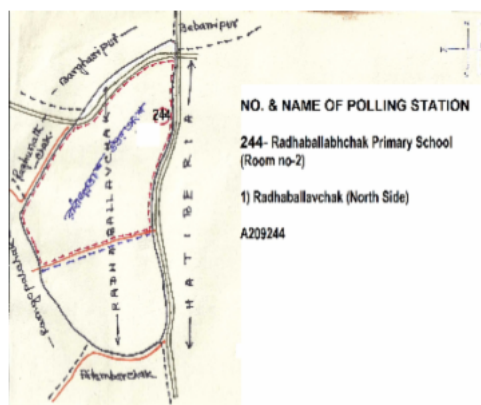

নির্বাচক নিবন্ধন আধিকারিকের স্বাক্ষর

Nazri Naksha

Google Map View

Polling Station Building Front View

Polling Station Front View

Cad View

Key MAP View

1 নাম : তনু মাল্লা (পাত্র) স্বামীর নাম: অখিল পাত্র বাড়ির নং : n0187 বয়স : 36 লিঙ্গ : মহিলা	UOR1436765 ফটো উপলব্ধ	2 নাম : অনিতা দাস (মাইতি) স্বামীর নাম: সুরজিৎ মাইতি বাড়ির নং : N0077 বয়স : 31 লিঙ্গ : মহিলা	UOR1778133 ফটো উপলব্ধ	3 নাম : সন্দীপ ঘোষ পিতার নাম: সঞ্জয় কুমার ঘোষ বাড়ির নং : এন0015 বয়স : 23 লিঙ্গ : পুরুষ	UOR2261816 ফটো উপলব্ধ
4 নাম : বেহুলা ঘোষ স্বামীর নাম: স্বপন ঘোষ বাড়ির নং : n0015 বয়স : 67 লিঙ্গ : মহিলা	UOR2100246 ফটো উপলব্ধ	5 নাম : সঞ্জয় কুমার ঘোষ পিতার নাম: স্বপন কুমার ঘোষ বাড়ির নং : n0015 বয়স : 52 লিঙ্গ : পুরুষ	WB/30/205/186462 ফটো উপলব্ধ	6 নাম : সৌদীপ কুমার ঘোষ পিতার নাম: সঞ্জয় কুমার ঘোষ বাড়ির নং : এন0015 বয়স : 22 লিঙ্গ : পুরুষ	UOR2360691 ফটো উপলব্ধ
7 নাম : মনোজ মাইতি পিতার নাম: বিজয় মাইতি বাড়ির নং : এন0001 বয়স : 23 লিঙ্গ : পুরুষ	UOR2360543 ফটো উপলব্ধ	8 নাম : রাসমনি জানা পিতার নাম: মানবেন্দ্র জানা বাড়ির নং : এন0086 বয়স : 31 লিঙ্গ : মহিলা	UOR1625763 ফটো উপলব্ধ	9 নাম : কৌশিক কুমার জানা পিতার নাম: কল্যাণ জানা বাড়ির নং : n0083 বয়স : 59 লিঙ্গ : পুরুষ	CCJ3100831 ফটো উপলব্ধ
10 নাম : মহুয়া মাজী পিতার নাম: চন্দ্রশেখর মাজী বাড়ির নং : এন0154 বয়স : 34 লিঙ্গ : মহিলা	UOR1275692 ফটো উপলব্ধ	11 নাম : কুমকুম পাল পিতার নাম: হিরকনাথ পাল বাড়ির নং : এন0001 বয়স : 30 লিঙ্গ : মহিলা	UOR1667591 ফটো উপলব্ধ	12 নাম : বনবিহারী জানা পিতার নাম: মনুখ জানা বাড়ির নং : এন0001 বয়স : 52 লিঙ্গ : পুরুষ	WB/30/205/657191 ফটো উপলব্ধ
13 নাম : কৃষ্ণারানী জানা স্বামীর নাম: বনবিহারী জানা বাড়ির নং : এন0001 বয়স : 51 লিঙ্গ : মহিলা	CCJ1886100 ফটো উপলব্ধ	14 নাম : সুপ্রিয় জানা পিতার নাম: সন্দীপ জানা বাড়ির নং : এন0091 বয়স : 22 লিঙ্গ : পুরুষ	UOR2360725 ফটো উপলব্ধ	15 নাম : প্রদীপ দোলই পিতার নাম: আশীষ দোলই বাড়ির নং : এন0001 বয়স : 24 লিঙ্গ : পুরুষ	UOR2265692 ফটো উপলব্ধ
16 নাম : মৌমিতা রাউথ স্বামীর নাম: অমরেশ রাউথ বাড়ির নং : এন0001 বয়স : 24 লিঙ্গ : মহিলা	UOR2283885 ফটো উপলব্ধ	17 নাম : সুস্মিতা মাইতি পিতার নাম: খোকন মাইতি বাড়ির নং : এন0049 বয়স : 26 লিঙ্গ : মহিলা	UOR1963149 ফটো উপলব্ধ	18 নাম : রনিতা দাস স্বামীর নাম: শুভ্র কান্তি জানা বাড়ির নং : এন0001 বয়স : 28 লিঙ্গ : মহিলা	UOR1783950 ফটো উপলব্ধ
19 নাম : কল্পনা জানা স্বামীর নাম: শ্যামল বরন জানা বাড়ির নং : n0078 বয়স : 67 লিঙ্গ : মহিলা	UOR2342517 ফটো উপলব্ধ	20 নাম : সৌরভ কুমার জানা পিতার নাম: কল্যাণ কুমার জানা বাড়ির নং : n0083 বয়স : 60 লিঙ্গ : পুরুষ	WB/30/205/186118 ফটো উপলব্ধ	21 নাম : পারিজাত জানা স্বামীর নাম: সুব্রত কুমার জানা বাড়ির নং : n0083 বয়স : 58 লিঙ্গ : মহিলা	UOR2112720 ফটো উপলব্ধ
22 নাম : ভারতী জানা স্বামীর নাম: অশোক জানা বাড়ির নং : 23 বয়স : 55 লিঙ্গ : মহিলা	UOR2408813 ফটো উপলব্ধ	23 নাম : গীতা জানা স্বামীর নাম: সুকুমার জানা বাড়ির নং : n0082 বয়স : 74 লিঙ্গ : মহিলা	WB/30/205/186170 ফটো উপলব্ধ	24 নাম : সুকুমার জানা পিতার নাম: অশ্বিনী জানা বাড়ির নং : n0082 বয়স : 79 লিঙ্গ : পুরুষ	WB/30/205/186426 ফটো উপলব্ধ
25 নাম : কৃষ্ণেন্দ্র জানা পিতার নাম: বিশ্বরঞ্জন জানা বাড়ির নং : n0081 বয়স : 37 লিঙ্গ : পুরুষ	CCJ3280971 ফটো উপলব্ধ	26 নাম : শর্মিতা জানা স্বামীর নাম: পিন্টু জানা বাড়ির নং : n0080 বয়স : 52 লিঙ্গ : মহিলা	UOR1163286 ফটো উপলব্ধ	27 নাম : বৈশাখী জানা স্বামীর নাম: সুশান্ত জানা বাড়ির নং : n0049 বয়স : 38 লিঙ্গ : মহিলা	CCJ3205655 ফটো উপলব্ধ
28 নাম : বরুণ কুমার জানা পিতার নাম: মোহন জানা বাড়ির নং : এন0086 বয়স : 26 লিঙ্গ : পুরুষ	UOR1954437 ফটো উপলব্ধ	29 নাম : বিমান কুমার জানা পিতার নাম: চঞ্চল জানা বাড়ির নং : n0104 বয়স : 39 লিঙ্গ : পুরুষ	CCJ3280864 ফটো উপলব্ধ	30 নাম : সুলেখা মাইতি(পরামানিক) স্বামীর নাম: স্বপন কুমার পরামানিক বাড়ির নং : n0001 বয়স : 46 লিঙ্গ : মহিলা	CCJ3100997 ফটো উপলব্ধ