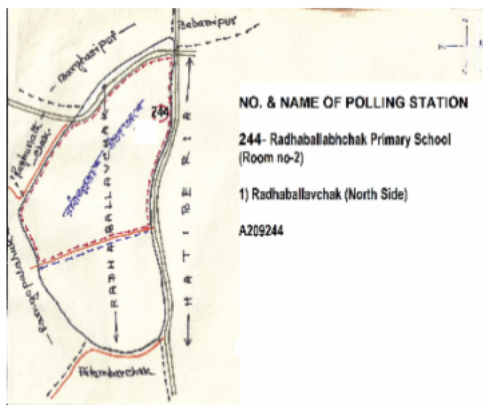

Nazri Naksha