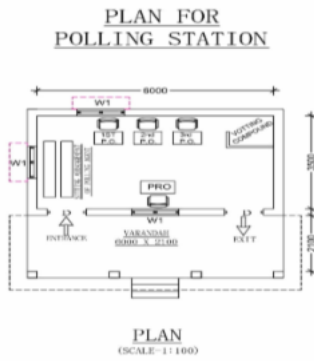

নির্বাচক নিবন্ধন আধিকারিকের স্বাক্ষর

Nazri Naksha

Google Map View

Polling Station Building Front View

Polling Station Front View

Cad View

Key MAP View

1 নাম : জুলেসফা খাতুন স্বামীর নাম: মইবুল খান বাড়ির নং : n0134 বয়স : 45 লিঙ্গ : মহিলা	CCJ3247707 ফটো উপলব্ধ	2 নাম : বেবি দেবি স্বামীর নাম: ওম প্রকাশ উপাধ্যায় বাড়ির নং : n0251 বয়স : 44 লিঙ্গ : মহিলা	UOR1571579 ফটো উপলব্ধ	3 নাম : আজমিরা বিবি স্বামীর নাম: সেক সামসুদ্দিন বাড়ির নং : n0012 বয়স : 35 লিঙ্গ : মহিলা	UOR1330950 ফটো উপলব্ধ
4 নাম : সেক সামসুদ্দিন আলি পিতার নাম: সেক জনাব আলি বাড়ির নং : n0012 বয়স : 40 লিঙ্গ : পুরুষ	UOR1164359 ফটো উপলব্ধ	5 নাম : সেখ জনাব আলি পিতার নাম: সেক কওসর বাড়ির নং : n0012 বয়স : 67 লিঙ্গ : পুরুষ	WB/30/205/672285 ফটো উপলব্ধ	6 নাম : মইবুল খান পিতার নাম: খলিল খান বাড়ির নং : n0134 বয়স : 58 লিঙ্গ : পুরুষ	CCJ1734888 ফটো উপলব্ধ
7 নাম : রাজিয়া বিবি স্বামীর নাম: ইউসুফ আলি বাড়ির নং : n0299 বয়স : 41 লিঙ্গ : মহিলা	UOR1771625 ফটো উপলব্ধ	8 নাম : মইফুজা খাতুন পিতার নাম: মইবুল খান বাড়ির নং : এন0001 বয়স : 23 লিঙ্গ : মহিলা	UOR2303857 ফটো উপলব্ধ	9 নাম : সঙ্গীতা ঘোড়াই শাসমল স্বামীর নাম: সুমন ঘোড়াই বাড়ির নং : এন0012 বয়স : 32 লিঙ্গ : মহিলা	UOR1437466 ফটো উপলব্ধ
10 নাম : মৌসুমী মন্ডল (জানা) স্বামীর নাম: বিমলেন্দু জানা বাড়ির নং : n0291 বয়স : 30 লিঙ্গ : মহিলা	UOR1759646 ফটো উপলব্ধ	11 নাম : মধুমিতা (মামা) জানা স্বামীর নাম: বাসুদেব জানা বাড়ির নং : n0287 বয়স : 31 লিঙ্গ : মহিলা	UOR1759604 ফটো উপলব্ধ	12 নাম : মনোরঞ্জন অধিকারী পিতার নাম: ননীগোপাল অধিকারী বাড়ির নং : n0147 বয়স : 62 লিঙ্গ : পুরুষ	WB/30/205/699009 ফটো উপলব্ধ
13 নাম : অনিমা অধিকারী স্বামীর নাম: উত্তম অধিকারী বাড়ির নং : n0068 বয়স : 45 লিঙ্গ : মহিলা	CGF2104669 ফটো উপলব্ধ	14 নাম : সিদ্ধার্থ অধিকারী মায়ের নাম: অনিমা অধিকারী বাড়ির নং : এন0089 বয়স : 23 লিঙ্গ : পুরুষ	UOR2336865 ফটো উপলব্ধ	15 নাম : মিতালী আচার্য পিতার নাম: জয়দেব আচার্য বাড়ির নং : এন0123 বয়স : 22 লিঙ্গ : মহিলা	UOR2353183 ফটো উপলব্ধ
16 নাম : সুস্মিতা আচার্য পিতার নাম: বাসুদেব আচার্য বাড়ির নং : n0123 বয়স : 29 লিঙ্গ : মহিলা	UOR1858216 ফটো উপলব্ধ	17 নাম : পারমিতা আচার্য পিতার নাম: জয়দেব আচার্য বাড়ির নং : N000 বয়স : 25 লিঙ্গ : মহিলা	UOR2145126 ফটো উপলব্ধ	18 নাম : সুজাতা আচার্য স্বামীর নাম: অনিমেষ আচার্য বাড়ির নং : n0161 বয়স : 45 লিঙ্গ : মহিলা	CCJ1724632 ফটো উপলব্ধ
19 নাম : অনিমেষ আচার্য পিতার নাম: সর্বাঙ্গ আচার্য বাড়ির নং : n0161 বয়স : 46 লিঙ্গ : পুরুষ	CCJ1876861 ফটো উপলব্ধ	20 নাম : সরস্বতী আচার্য স্বামীর নাম: বিজয় আচার্য বাড়ির নং : n0123 বয়স : 77 লিঙ্গ : মহিলা	WB/30/205/672256 ফটো উপলব্ধ	21 নাম : বাসুদেব আচার্য পিতার নাম: বিজয় আচার্য বাড়ির নং : n0123 বয়স : 62 লিঙ্গ : পুরুষ	WB/30/205/672482 ফটো উপলব্ধ
22 নাম : আভা আচার্য স্বামীর নাম: বাসুদেব আচার্য বাড়ির নং : n0123 বয়স : 52 লিঙ্গ : মহিলা	WB/30/205/672266 ফটো উপলব্ধ	23 নাম : সুমন আচার্য পিতার নাম: বাসুদেব আচার্য বাড়ির নং : n0123 বয়স : 33 লিঙ্গ : পুরুষ	UOR1571363 ফটো উপলব্ধ	24 নাম : জয়দেব আচার্য পিতার নাম: বিজয় আচার্য বাড়ির নং : n0123 বয়স : 54 লিঙ্গ : পুরুষ	WB/30/205/672824 ফটো উপলব্ধ
25 নাম : পারুল আচার্য স্বামীর নাম: জয়দেব আচার্য বাড়ির নং : n0123 বয়স : 48 লিঙ্গ : মহিলা	CCJ1733781 ফটো উপলব্ধ	26 নাম : ত্রিশাক্ষ শেখর আদক পিতার নাম: ননীগোপাল আদক বাড়ির নং : n0073 বয়স : 82 লিঙ্গ : পুরুষ	WB/30/205/672105 ফটো উপলব্ধ	27 নাম : অশোক আদক পিতার নাম: ত্রিশাক্ষ আদক বাড়ির নং : n0073 বয়স : 54 লিঙ্গ : পুরুষ	WB/30/205/672387 ফটো উপলব্ধ
28 নাম : মঞ্জুরানী আদক স্বামীর নাম: অশোক আদক বাড়ির নং : n0073 বয়স : 48 লিঙ্গ : মহিলা	CCJ1733104 ফটো উপলব্ধ	29 নাম : মিতালী সামন্ত স্বামীর নাম: রাজেশ কুমার সামন্ত বাড়ির নং : n0001 বয়স : 47 লিঙ্গ : মহিলা	CCJ1733542 ফটো উপলব্ধ	30 নাম : সুব্রত কুমার আদক পিতার নাম: অশোক আদক বাড়ির নং : n0073 বয়স : 28 লিঙ্গ : পুরুষ	UOR1839372 ফটো উপলব্ধ