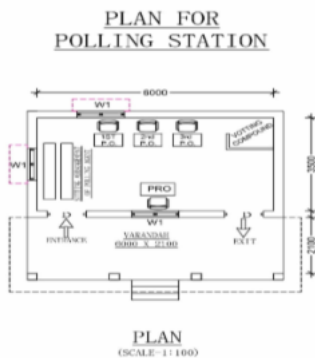

নির্বাচক নিবন্ধন আধিকারিকের স্বাক্ষর

Nazri Naksha

Google Map View

Polling Station Building Front View

Polling Station Front View

Cad View

Key MAP View

বিধানসভা নির্বাচনক্ষেত্রের নং, নাম : 209-হলদিয়া
ভাগ নং, নাম : 1-রঘুরামপুর (অংশ)