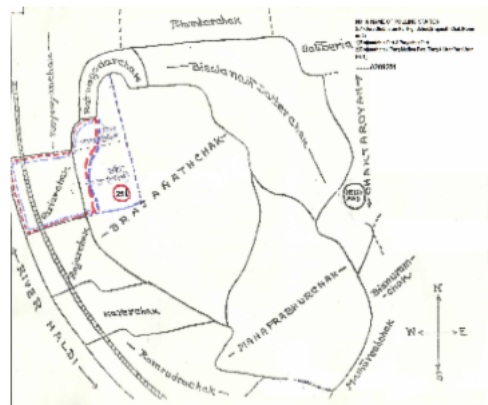

নির্বাচক নিবন্ধন আধিকারিকের স্বাক্ষর

Nazri Naksha

Google Map View

Polling Station Building Front View

Polling Station Front View

Cad View

Key MAP View

1 নাম : নেশারুন বিবি স্বামীর নাম: খুরসেদ খাঁ বাড়ির নং : n0027 বয়স : 51 লিঙ্গ : মহিলা	CCJ2945137 ফটো উপলব্ধ	2 নাম : টুঙ্গা মাজী সিং স্বামীর নাম: সৌমিত্র সিং বাড়ির নং : n0601 বয়স : 37 লিঙ্গ : মহিলা	UOR1332048 ফটো উপলব্ধ	3 নাম : স্বদেশ রঞ্জন অধিকারী পিতার নাম: শঙ্করলাল অধিকারী বাড়ির নং : n0288 বয়স : 53 লিঙ্গ : পুরুষ	WB/30/205/714017 ফটো উপলব্ধ
4 নাম : বাসুদেব আড়ি পিতার নাম: রনজিৎ আড়ি বাড়ির নং : n0079 বয়স : 28 লিঙ্গ : পুরুষ	UOR1840412 ফটো উপলব্ধ	5 নাম : শিবু আড়ি পিতার নাম: চন্দন আড়ি বাড়ির নং : n0093 বয়স : 28 লিঙ্গ : পুরুষ	UOR1840420 ফটো উপলব্ধ	6 নাম : শ্যামলী আড়ি স্বামীর নাম: সীতারাম আড়ি বাড়ির নং : n0062 বয়স : 66 লিঙ্গ : মহিলা	WB/30/205/654558 ফটো উপলব্ধ
7 নাম : বুদ্ধদেব আড়ি পিতার নাম: সীতারাম আড়ি বাড়ির নং : n0062 বয়স : 34 লিঙ্গ : পুরুষ	UOR1446210 ফটো উপলব্ধ	8 নাম : কল্যাণী আড়ি স্বামীর নাম: শম্ভু আড়ি বাড়ির নং : n0079 বয়স : 45 লিঙ্গ : মহিলা	CCJ1721240 ফটো উপলব্ধ	9 নাম : প্রতিমা আড়ি স্বামীর নাম: রনজিত আড়ি বাড়ির নং : n0080 বয়স : 60 লিঙ্গ : মহিলা	WB/30/205/654532 ফটো উপলব্ধ
10 নাম : নিরাপদ আড়ি পিতার নাম: বাঙ্গাল আড়ি বাড়ির নং : n0081 বয়স : 59 লিঙ্গ : পুরুষ	WB/30/205/654882 ফটো উপলব্ধ	11 নাম : সনকা আড়ি স্বামীর নাম: নিরাপদ আড়ি বাড়ির নং : n0081 বয়স : 57 লিঙ্গ : মহিলা	WB/30/205/654065 ফটো উপলব্ধ	12 নাম : মৃত্যুঞ্জয় আড়ি পিতার নাম: নিরাপদ আড়ি বাড়ির নং : n0081 বয়স : 39 লিঙ্গ : পুরুষ	UOR1446160 ফটো উপলব্ধ
13 নাম : সঞ্জয় আড়ি পিতার নাম: নিরাপদ আড়ি বাড়ির নং : n0081 বয়স : 33 লিঙ্গ : পুরুষ	UOR1446152 ফটো উপলব্ধ	14 নাম : রনঞ্জয় আড়ি পিতার নাম: নিরাপদ আড়ি বাড়ির নং : n0081 বয়স : 30 লিঙ্গ : পুরুষ	UOR1669555 ফটো উপলব্ধ	15 নাম : কান্দনী হেমব্রম (সোরেন) স্বামীর নাম: রঘুনাথ হেমব্রম বাড়ির নং : n0081 বয়স : 32 লিঙ্গ : মহিলা	UOR1446426 ফটো উপলব্ধ
16 নাম : সুধাংশু আড়ি পিতার নাম: নকুল আড়ি বাড়ির নং : n0093 বয়স : 77 লিঙ্গ : পুরুষ	WB/30/205/654197 ফটো উপলব্ধ	17 নাম : দেবলা আড়ি স্বামীর নাম: চন্দন আড়ি বাড়ির নং : n0093 বয়স : 45 লিঙ্গ : মহিলা	CCJ1719228 ফটো উপলব্ধ	18 নাম : রাজু আড়ি পিতার নাম: সুধাংশু আড়ি বাড়ির নং : n0093 বয়স : 35 লিঙ্গ : পুরুষ	UOR1252030 ফটো উপলব্ধ
19 নাম : পিঙ্কু আড়ি পিতার নাম: সুধাংশু আড়ি বাড়ির নং : n0093 বয়স : 35 লিঙ্গ : পুরুষ	UOR1252113 ফটো উপলব্ধ	20 নাম : রতন আড়ি পিতার নাম: সুধাংশু আড়ি বাড়ির নং : n0093 বয়স : 54 লিঙ্গ : পুরুষ	WB/30/205/654380 ফটো উপলব্ধ	21 নাম : রিঙ্কু আড়ি স্বামীর নাম: রতন আড়ি বাড়ির নং : n0093 বয়স : 47 লিঙ্গ : মহিলা	CCJ1719657 ফটো উপলব্ধ
22 নাম : কবিতা আড়ি স্বামীর নাম: তপন আড়ি বাড়ির নং : n0093 বয়স : 41 লিঙ্গ : মহিলা	CCJ2945178 ফটো উপলব্ধ	23 নাম : বন্দনা আড়ি স্বামীর নাম: সুকুমার আড়ি বাড়ির নং : n0242 বয়স : 48 লিঙ্গ : মহিলা	UOR1180033 ফটো উপলব্ধ	24 নাম : সুকুমার আড়ি পিতার নাম: হরেন আড়ি বাড়ির নং : n0243 বয়স : 47 লিঙ্গ : পুরুষ	CCJ3252780 ফটো উপলব্ধ
25 নাম : ধ্রুব আড়ি পিতার নাম: অভিমন্যু আড়ি বাড়ির নং : n0256 বয়স : 49 লিঙ্গ : পুরুষ	GXC1419241 ফটো উপলব্ধ	26 নাম : উলিরানী আড়ি স্বামীর নাম: ধ্রুব আড়ি বাড়ির নং : n0256 বয়স : 34 লিঙ্গ : মহিলা	UOR1252121 ফটো উপলব্ধ	27 নাম : শ্যামলী আড়ি স্বামীর নাম: ধ্রুব আড়ি বাড়ির নং : n0257 বয়স : 45 লিঙ্গ : মহিলা	CCJ3343498 ফটো উপলব্ধ
28 নাম : তপন কুমার আড়ি পিতার নাম: সুধাংশু আড়ি বাড়ির নং : n0428 বয়স : 44 লিঙ্গ : পুরুষ	CCJ2520500 ফটো উপলব্ধ	29 নাম : রাসমনি আড়ি স্বামীর নাম: রাজু আড়ি বাড়ির নং : n0741 বয়স : 33 লিঙ্গ : মহিলা	UOR1760933 ফটো উপলব্ধ	30 নাম : রিংকু আড়ি স্বামীর নাম: জগন্নাথ আড়ি বাড়ির নং : n0748 বয়স : 35 লিঙ্গ : মহিলা	UOR1760941 ফটো উপলব্ধ