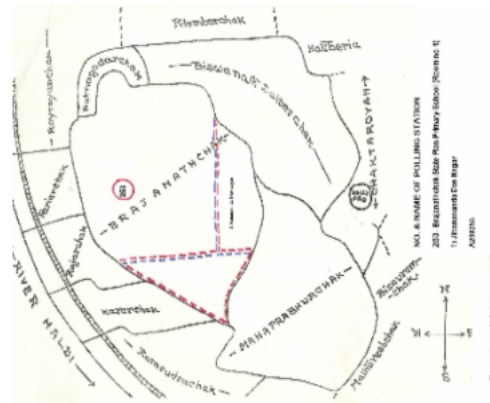

নির্বাচক নিবন্ধন আধিকারিকের স্বাক্ষর

Nazri Naksha

Google Map View

Polling Station Building Front View

Polling Station Front View

Cad View

Key MAP View

1 নাম : ফারহানা খাতুন পিতার নাম: মহঃ ফরিদ মোল্লা বাড়ির নং : n0352 বয়স : 32 লিঙ্গ : মহিলা	UOR1446640 ফটো উপলব্ধ	2 নাম : সেক নিতিন পিতার নাম: সেখ নিজাম উদ্দিন বাড়ির নং : n0371 বয়স : 33 লিঙ্গ : পুরুষ	UOR1347418 ফটো উপলব্ধ	3 নাম : সালমা পারভীন পিতার নাম: সেখ মুজিবর রহমান বাড়ির নং : n0431 বয়স : 37 লিঙ্গ : মহিলা	UOR1038363 ফটো উপলব্ধ
4 নাম : সেক আসাদুর রহমান পিতার নাম: সেক মুজিবর রহমান বাড়ির নং : n0432 বয়স : 39 লিঙ্গ : পুরুষ	UOR1046945 ফটো উপলব্ধ	5 নাম : মিনারা রহমান স্বামীর নাম: সেখ সাইদুর রহমান বাড়ির নং : n0495 বয়স : 41 লিঙ্গ : মহিলা	CCJ2991669 ফটো উপলব্ধ	6 নাম : সুমন কল্যান সাহু পিতার নাম: বিবেকানন্দ সাহু বাড়ির নং : n0526 বয়স : 30 লিঙ্গ : পুরুষ	UOR1669753 ফটো উপলব্ধ
7 নাম : মমতা দাস স্বামীর নাম: দিলীপ দাস বাড়ির নং : n0669 বয়স : 51 লিঙ্গ : মহিলা	CCJ1882505 ফটো উপলব্ধ	8 নাম : জয়িতা মিত্র (জানা) স্বামীর নাম: অংশুমান জানা বাড়ির নং : n0628 বয়স : 45 লিঙ্গ : মহিলা	UOR1455112 ফটো উপলব্ধ	9 নাম : মোসাম্মাৎ প্রিয়া পিতার নাম: সেক নিজাম উদ্দিন বাড়ির নং : n0370 বয়স : 30 লিঙ্গ : মহিলা	UOR1347426 ফটো উপলব্ধ
10 নাম : ছন্দা স্বামীর নাম: বিবেকানন্দ সাহু বাড়ির নং : n0525 বয়স : 58 লিঙ্গ : মহিলা	CCJ2947125 ফটো উপলব্ধ	11 নাম : বিবেকানন্দ পিতার নাম: কানাই লাল সাহু বাড়ির নং : n0526 বয়স : 68 লিঙ্গ : পুরুষ	CCJ2947117 ফটো উপলব্ধ	12 নাম : সুসিতা মন্ডল(মাইতি) স্বামীর নাম: অনিমেষ মাইতি বাড়ির নং : 188 বয়স : 37 লিঙ্গ : মহিলা	UOR0899369 ফটো উপলব্ধ
13 নাম : জি. পূর্ণপুষকলা স্বামীর নাম: আর. গুরুভিয়া বাড়ির নং : n0669 বয়স : 53 লিঙ্গ : মহিলা	CCJ1880079 ফটো উপলব্ধ	14 নাম : বিপশা দাস স্বামীর নাম: সজিত দাস বাড়ির নং : N001 বয়স : 39 লিঙ্গ : মহিলা	UOR1169994 ফটো উপলব্ধ	15 নাম : তনুদ্রী পিতার নাম: এন.সী.মংদল বাড়ির নং : ই-3 3 রোড ফ্লোর বয়স : 34 লিঙ্গ : মহিলা	APV0413906 ফটো উপলব্ধ
16 নাম : অরুন্ধতী সামন্ত (দাস) স্বামীর নাম: অরিন্দম দাস বাড়ির নং : এন02 বয়স : 47 লিঙ্গ : মহিলা	UOR1365618 ফটো উপলব্ধ	17 নাম : অনিশা মিদ্যা (দাস) স্বামীর নাম: প্রনব কুমার দাস বাড়ির নং : n0426 বয়স : 46 লিঙ্গ : মহিলা	CCJ1745215 ফটো উপলব্ধ	18 নাম : মানসী নন্দ (পণ্ডা) স্বামীর নাম: জ্যোতিরিন্দ্র পণ্ডা বাড়ির নং : n0449 বয়স : 35 লিঙ্গ : মহিলা	UOR1446806 ফটো উপলব্ধ
19 নাম : মধুমিতা দাস পিতার নাম: বাবলু চন্দ্র দাস বাড়ির নং : 193 বয়স : 36 লিঙ্গ : মহিলা	UOR1161165 ফটো উপলব্ধ	20 নাম : নন্দিনী অধিকারী স্বামীর নাম: পূর্ণচন্দ্র অধিকারী বাড়ির নং : n0698 বয়স : 67 লিঙ্গ : মহিলা	WB/30/205/720189 ফটো উপলব্ধ	21 নাম : শান্তনু কুমার আচার্য্য পিতার নাম: শ্যামাপদ আচার্য্য বাড়ির নং : n0475 বয়স : 45 লিঙ্গ : পুরুষ	CCJ1887827 ফটো উপলব্ধ
22 নাম : অপিতা আচার্য্য স্বামীর নাম: শান্তনু আচার্য্য বাড়ির নং : n0476 বয়স : 40 লিঙ্গ : মহিলা	UOR1166123 ফটো উপলব্ধ	23 নাম : আরতি রানী আচার্য্য স্বামীর নাম: শ্যামাপদ আচার্য্য বাড়ির নং : n0477 বয়স : 63 লিঙ্গ : মহিলা	WB/30/205/690534 ফটো উপলব্ধ	24 নাম : শ্যামা পদ আচার্য্য পিতার নাম: জগদীশ চন্দ্র আচার্য্য বাড়ির নং : n0478 বয়স : 71 লিঙ্গ : পুরুষ	UOR2565182 ফটো উপলব্ধ
25 নাম : অর্জুন কুমার আড়ি পিতার নাম: বাদল আড়ি বাড়ির নং : n0652 বয়স : 51 লিঙ্গ : পুরুষ	UOR1840768 ফটো উপলব্ধ	26 নাম : শিখা আদক স্বামীর নাম: দেবেশ আদক বাড়ির নং : n0512 বয়স : 69 লিঙ্গ : মহিলা	WB/30/205/711498 ফটো উপলব্ধ	27 নাম : দেবেশ আদক পিতার নাম: ধীরেন্দ্র আদক বাড়ির নং : n0513 বয়স : 74 লিঙ্গ : পুরুষ	WB/30/205/711072 ফটো উপলব্ধ
28 নাম : মীর নাইম আলি পিতার নাম: মীর সাত্তার আলি বাড়ির নং : টিউলিপ হাউজিং ডী 4ঠ তলা বয়স : 27 লিঙ্গ : পুরুষ	UOR1859909 ফটো উপলব্ধ	29 নাম : মীর সুরজ আলি পিতার নাম: মীর সাত্তার আলি বাড়ির নং : ডি ফে.ার্থ ফ্লোর টিউলিপ বয়স : 31 লিঙ্গ : পুরুষ	UOR1859925 ফটো উপলব্ধ	30 নাম : মীর সাত্তার আলী পিতার নাম: সওকত মীর আলী বাড়ির নং : টিউলীপ হাউসিং ডি4তলা বয়স : 65 লিঙ্গ : পুরুষ	UOR1859917 ফটো উপলব্ধ