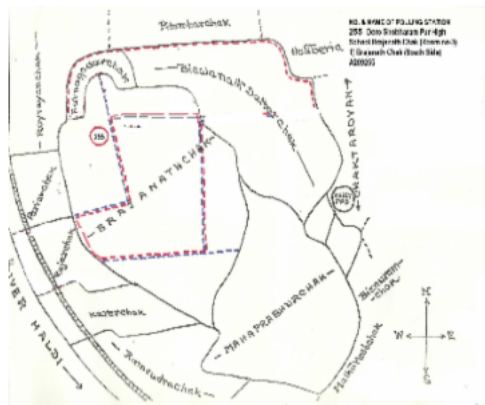

Nazri Naksha