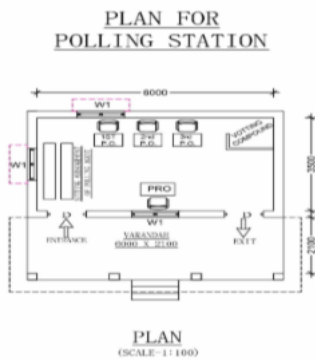

নির্বাচক নিবন্ধন আধিকারিকের স্বাক্ষর

Nazri Naksha

Google Map View

Polling Station Building Front View

Polling Station Front View

Cad View

Key MAP View

1	WB/30/203/282031	নাম : তাহের হোসেন পিতার নাম: সামসের বাড়ির নং : n0030 বয়স : 70 লিঙ্গ : পুরুষ	ফটো উপলব্ধ	2	WB/30/203/282027	নাম : চেনবানু বেগম স্বামীর নাম: তাহের হোসেন বাড়ির নং : n0030 বয়স : 62 লিঙ্গ : মহিলা	ফটো উপলব্ধ	3	UOR1038694	নাম : তানভির হোসেন পিতার নাম: তাহের হোসেন বাড়ির নং : n0030 বয়স : 37 লিঙ্গ : পুরুষ	ফটো উপলব্ধ
4	UOR1575174	নাম : তাসলিম হোসেন পিতার নাম: তাহের হোসেন বাড়ির নং : n0030 বয়স : 35 লিঙ্গ : পুরুষ	ফটো উপলব্ধ	5	CCJ2949048	নাম : রাহানা বিবি স্বামীর নাম: মালেক বাড়ির নং : n0080 বয়স : 45 লিঙ্গ : মহিলা	ফটো উপলব্ধ	6	CCJ2949014	নাম : মহম্মদ ওয়াহিদ পিতার নাম: মহম্মদ সৈইদ বাড়ির নং : n0162 বয়স : 65 লিঙ্গ : পুরুষ	ফটো উপলব্ধ
7	CCJ2949022	নাম : নুরজায়া বেগম স্বামীর নাম: মহ ওয়াহিদ বাড়ির নং : n0162 বয়স : 60 লিঙ্গ : মহিলা	ফটো উপলব্ধ	8	UOR1575224	নাম : আফসা পারভিন পিতার নাম: মহম্মদ ওয়াহিদ আলম বাড়ির নং : n0162 বয়স : 31 লিঙ্গ : মহিলা	ফটো উপলব্ধ	9	UOR1447465	নাম : নুরদিন মল্লিক পিতার নাম: শের আলি মল্লিক বাড়ির নং : n0288 বয়স : 40 লিঙ্গ : পুরুষ	ফটো উপলব্ধ
10	UOR1447523	নাম : সেখ রফিকুল আলি পিতার নাম: সেখ আনোয়ার আলি বাড়ির নং : n0289 বয়স : 52 লিঙ্গ : পুরুষ	ফটো উপলব্ধ	11	UOR1447531	নাম : সামিমা ইয়াসেমিন স্বামীর নাম: সেখ রফিকুল আলি বাড়ির নং : n0290 বয়স : 44 লিঙ্গ : মহিলা	ফটো উপলব্ধ	12	UOR1447549	নাম : মিনাক্ষী জন স্বামীর নাম: আনন্দ জন বাড়ির নং : n0291 বয়স : 41 লিঙ্গ : মহিলা	ফটো উপলব্ধ
13	CCJ2951788	নাম : সালেয়া বিবি স্বামীর নাম: মইনুদ্দিন খাঁন বাড়ির নং : n0166 বয়স : 57 লিঙ্গ : মহিলা	ফটো উপলব্ধ	14	CCJ2951762	নাম : আসমা বিবি স্বামীর নাম: তৈমুর খাঁন বাড়ির নং : n0154 বয়স : 52 লিঙ্গ : মহিলা	ফটো উপলব্ধ	15	CCJ2951721	নাম : জাহিদা বিবি স্বামীর নাম: রহিম খাঁন বাড়ির নং : n0089 বয়স : 47 লিঙ্গ : মহিলা	ফটো উপলব্ধ
16	UOR1332840	নাম : পিংকী হাজরা (বর্মন) স্বামীর নাম: খোকন বর্মন বাড়ির নং : n0418 বয়স : 34 লিঙ্গ : মহিলা	ফটো উপলব্ধ	17	CGF2277747	নাম : তারাচাঁদ মাইতি পিতার নাম: কার্তিক মাইতি বাড়ির নং : এন001 বয়স : 40 লিঙ্গ : পুরুষ	ফটো উপলব্ধ	18	ZXL1211861	নাম : সংঘমিত্রা সাহু মাইতি স্বামীর নাম: তারাচাঁদ মাইতি বাড়ির নং : এন001 বয়স : 39 লিঙ্গ : মহিলা	ফটো উপলব্ধ
19	UOR1984517	নাম : গিরিজা শঙ্কর রায় পিতার নাম: অসিত কুমার রায় বাড়ির নং : এন0123 বয়স : 66 লিঙ্গ : পুরুষ	ফটো উপলব্ধ	20	UOR1984525	নাম : প্রকৃতি রায় স্বামীর নাম: গিরিজা শংকর রায় বাড়ির নং : এন0123 বয়স : 62 লিঙ্গ : মহিলা	ফটো উপলব্ধ	21	CCJ3321650	নাম : বদ্রীবিশাল ভৌমিক পিতার নাম: বাসুদেব ভৌমিক বাড়ির নং : আর-997 বয়স : 65 লিঙ্গ : পুরুষ	ফটো উপলব্ধ
22	UOR1966613	নাম : কারিসিমা খাতুন স্বামীর নাম: নুরদিন মল্লিক বাড়ির নং : এন0000 বয়স : 33 লিঙ্গ : মহিলা	ফটো উপলব্ধ	23	UOR1761667	নাম : বিজলী মন্ডল (কয়াল) স্বামীর নাম: মানিক কয়াল বাড়ির নং : n0388 বয়স : 31 লিঙ্গ : মহিলা	ফটো উপলব্ধ	24	UOR1849371	নাম : বিউটি শীট (দাস) স্বামীর নাম: উত্তম দাস বাড়ির নং : n0549 বয়স : 31 লিঙ্গ : মহিলা	ফটো উপলব্ধ
25	UOR1252006	নাম : পূজা প্রামাণিক (দাস) স্বামীর নাম: গোপাল দাস বাড়ির নং : n0416 বয়স : 35 লিঙ্গ : মহিলা	ফটো উপলব্ধ	26	UOR1761600	নাম : প্রেমা বংশী প্রামাণিক স্বামীর নাম: সুভাষ প্রামাণিক বাড়ির নং : n0382 বয়স : 35 লিঙ্গ : মহিলা	ফটো উপলব্ধ	27	ZIW1943778	নাম : পুতুল (ভট্টাচার্য্য) পন্ডা স্বামীর নাম: বিশ্বনাথ পন্ডা বাড়ির নং : n0566 বয়স : 36 লিঙ্গ : মহিলা	ফটো উপলব্ধ
28	UOR1761626	নাম : সুচরিতা দোলাই (মাইতি) স্বামীর নাম: রাজকুমার মাইতি বাড়ির নং : n0384 বয়স : 31 লিঙ্গ : মহিলা	ফটো উপলব্ধ	29	LLH2669844	নাম : কনিকা দাস (রঞ্জিত) স্বামীর নাম: মানবেন্দ্র রঞ্জিত বাড়ির নং : n0398 বয়স : 54 লিঙ্গ : মহিলা	ফটো উপলব্ধ	30	UOR1761592	নাম : সুজাতা মন্ডল (হাজরা) স্বামীর নাম: বাপন হাজরা বাড়ির নং : n0381 বয়স : 29 লিঙ্গ : মহিলা	ফটো উপলব্ধ