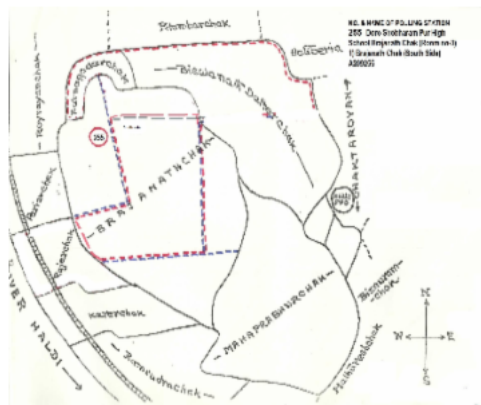

নির্বাচক নিবন্ধন আধিকারিকের স্বাক্ষর

Nazri Naksha

Google Map View

Polling Station Building Front View

Polling Station Front View

Cad View

Key MAP View

1	WB/30/203/282031	নাম : তাহের হোসেন পিতার নাম: সামসের বাড়ির নং : n0030 বয়স : 70 লিঙ্গ : পুরুষ	ফটো উপলব্ধ	2	WB/30/203/282027	নাম : চেনবানু বেগম স্বামীর নাম: তাহের হোসেন বাড়ির নং : n0030 বয়স : 62 লিঙ্গ : মহিলা	ফটো উপলব্ধ	3	UOR1038694	নাম : তানভির হোসেন পিতার নাম: তাহের হোসেন বাড়ির নং : n0030 বয়স : 37 লিঙ্গ : পুরুষ	ফটো উপলব্ধ
4	UOR1575174	নাম : তাসলিম হোসেন পিতার নাম: তাহের হোসেন বাড়ির নং : n0030 বয়স : 35 লিঙ্গ : পুরুষ	ফটো উপলব্ধ	5	CCJ2949048	নাম : রাহানা বিবি স্বামীর নাম: মালেক বাড়ির নং : n0080 বয়স : 45 লিঙ্গ : মহিলা	ফটো উপলব্ধ	6	CCJ2949014	নাম : মহম্মদ ওয়াহিদ পিতার নাম: মহম্মদ সৈইদ বাড়ির নং : n0162 বয়স : 65 লিঙ্গ : পুরুষ	ফটো উপলব্ধ
7	CCJ2949022	নাম : নুরজায়া বেগম স্বামীর নাম: মহ ওয়াহিদ বাড়ির নং : n0162 বয়স : 60 লিঙ্গ : মহিলা	ফটো উপলব্ধ	8	UOR1575224	নাম : আফসা পারভিন পিতার নাম: মহম্মদ ওয়াহিদ আলম বাড়ির নং : n0162 বয়স : 31 লিঙ্গ : মহিলা	ফটো উপলব্ধ	9	UOR1447465	নাম : নুরদিন মল্লিক পিতার নাম: শের আলি মল্লিক বাড়ির নং : n0288 বয়স : 40 লিঙ্গ : পুরুষ	ফটো উপলব্ধ
10	UOR1447523	নাম : সেখ রফিকুল আলি পিতার নাম: সেখ আনোয়ার আলি বাড়ির নং : n0289 বয়স : 52 লিঙ্গ : পুরুষ	ফটো উপলব্ধ	11	UOR1447531	নাম : সামিমা ইয়াসেমিন স্বামীর নাম: সেখ রফিকুল আলি বাড়ির নং : n0290 বয়স : 44 লিঙ্গ : মহিলা	ফটো উপলব্ধ	12	UOR1447549	নাম : মিনাক্ষী জন স্বামীর নাম: আনন্দ জন বাড়ির নং : n0291 বয়স : 41 লিঙ্গ : মহিলা	ফটো উপলব্ধ
13	CCJ2951788	নাম : সালেয়া বিবি স্বামীর নাম: মইনুদ্দিন খাঁন বাড়ির নং : n0166 বয়স : 57 লিঙ্গ : মহিলা	ফটো উপলব্ধ	14	CCJ2951762	নাম : আসমা বিবি স্বামীর নাম: তৈমুর খাঁন বাড়ির নং : n0154 বয়স : 52 লিঙ্গ : মহিলা	ফটো উপলব্ধ	15	CCJ2951721	নাম : জাহিদা বিবি স্বামীর নাম: রহিম খাঁন বাড়ির নং : n0089 বয়স : 47 লিঙ্গ : মহিলা	ফটো উপলব্ধ
16	UOR1332840	নাম : পিংকী হাজরা (বর্মন) স্বামীর নাম: খোকন বর্মন বাড়ির নং : n0418 বয়স : 34 লিঙ্গ : মহিলা	ফটো উপলব্ধ	17	CGF2277747	নাম : তারাচাঁদ মাইতি পিতার নাম: কার্তিক মাইতি বাড়ির নং : এন001 বয়স : 40 লিঙ্গ : পুরুষ	ফটো উপলব্ধ	18	ZXL1211861	নাম : সংঘমিত্রা সাহু মাইতি স্বামীর নাম: তারাচাঁদ মাইতি বাড়ির নং : এন001 বয়স : 39 লিঙ্গ : মহিলা	ফটো উপলব্ধ
19	UOR1984517	নাম : গিরিজা শঙ্কর রায় পিতার নাম: অসিত কুমার রায় বাড়ির নং : এন0123 বয়স : 66 লিঙ্গ : পুরুষ	ফটো উপলব্ধ	20	UOR1984525	নাম : প্রকৃতি রায় স্বামীর নাম: গিরিজা শংকর রায় বাড়ির নং : এন0123 বয়স : 62 লিঙ্গ : মহিলা	ফটো উপলব্ধ	21	CCJ3321650	নাম : বদ্রীবিশাল ভৌমিক পিতার নাম: বাসুদেব ভৌমিক বাড়ির নং : আর-997 বয়স : 65 লিঙ্গ : পুরুষ	ফটো উপলব্ধ
22	UOR1966613	নাম : কারিসিমা খাতুন স্বামীর নাম: নুরদিন মল্লিক বাড়ির নং : এন0000 বয়স : 33 লিঙ্গ : মহিলা	ফটো উপলব্ধ	23	UOR1761667	নাম : বিজলী মন্ডল (কয়াল) স্বামীর নাম: মানিক কয়াল বাড়ির নং : n0388 বয়স : 31 লিঙ্গ : মহিলা	ফটো উপলব্ধ	24	UOR1849371	নাম : বিউটি শীট (দাস) স্বামীর নাম: উত্তম দাস বাড়ির নং : n0549 বয়স : 31 লিঙ্গ : মহিলা	ফটো উপলব্ধ
25	UOR1252006	নাম : পূজা প্রামাণিক (দাস) স্বামীর নাম: গোপাল দাস বাড়ির নং : n0416 বয়স : 35 লিঙ্গ : মহিলা	ফটো উপলব্ধ	26	UOR1761600	নাম : প্রেমা বংশী প্রামাণিক স্বামীর নাম: সুভাষ প্রামাণিক বাড়ির নং : n0382 বয়স : 35 লিঙ্গ : মহিলা	ফটো উপলব্ধ	27	ZIW1943778	নাম : পুতুল (ভট্টাচার্য্য) পন্ডা স্বামীর নাম: বিশ্বনাথ পন্ডা বাড়ির নং : n0566 বয়স : 36 লিঙ্গ : মহিলা	ফটো উপলব্ধ
28	UOR1761626	নাম : সুচরিতা দোলাই (মাইতি) স্বামীর নাম: রাজকুমার মাইতি বাড়ির নং : n0384 বয়স : 31 লিঙ্গ : মহিলা	ফটো উপলব্ধ	29	LLH2669844	নাম : কনিকা দাস (রঞ্জিত) স্বামীর নাম: মানবেন্দ্র রঞ্জিত বাড়ির নং : n0398 বয়স : 54 লিঙ্গ : মহিলা	ফটো উপলব্ধ	30	UOR1761592	নাম : সুজাতা মন্ডল (হাজরা) স্বামীর নাম: বাপন হাজরা বাড়ির নং : n0381 বয়স : 29 লিঙ্গ : মহিলা	ফটো উপলব্ধ