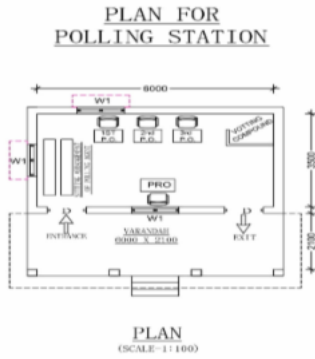

নির্বাচক নিবন্ধন আধিকারিকের স্বাক্ষর

Nazri Naksha

Google Map View

Polling Station Building Front View

Polling Station Front View

Cad View

Key MAP View

বিধানসভা নির্বাচনকেন্দ্রের নং, নাম : 209-হলদিয়া
ভাগ নং, নাম : 1-ব্রজনাথচক দক্ষিণাংশের অংশ