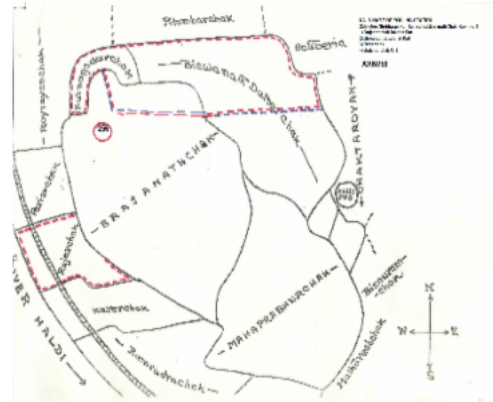

নির্বাচক নিবন্ধন আধিকারিকের স্বাক্ষর

Nazri Naksha

Google Map View

Polling Station Building Front View

Polling Station Front View

Cad View

Key MAP View

বিধানসভা নির্বাচনকেন্দ্রের নং, নাম : 209-হলদিয়া
ভাগ নং, নাম : 1-ব্রজনাথচক দক্ষিণাংশের অংশ