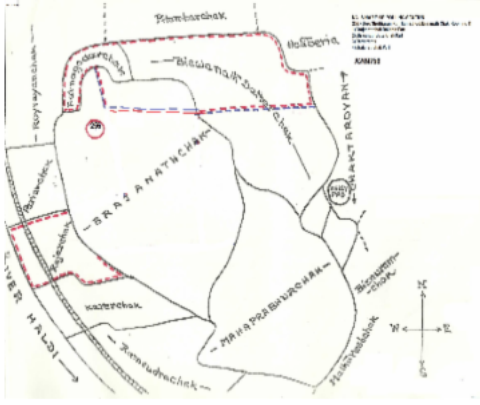

Nazri Naksha