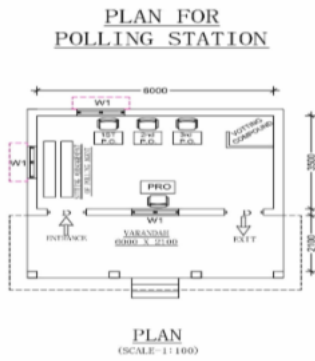

নির্বাচক নিবন্ধন আধিকারিকের স্বাক্ষর

Nazri Naksha

Google Map View

Polling Station Building Front View

Polling Station Front View

Cad View

Key MAP View

1 নাম : সেখ মফিজুল পিতার নাম: সেখ সাহাজান বাড়ির নং : n0001 বয়স : 69 লিঙ্গ : পুরুষ	CCJ1829217 ফটো উপলব্ধ	2 নাম : সেখ কওসর পিতার নাম: সেখ মফিজুল বাড়ির নং : n0001 বয়স : 39 লিঙ্গ : পুরুষ	CCJ3214632 ফটো উপলব্ধ	3 নাম : সাকিলা খাতুন (বিবি) স্বামীর নাম: সেক কওসর বাড়ির নং : n0001 বয়স : 36 লিঙ্গ : মহিলা	UOR1188309 ফটো উপলব্ধ
4 নাম : মানুয়ারা খাতুন বিবি স্বামীর নাম: সেখ নৌসর বাড়ির নং : n0001 বয়স : 38 লিঙ্গ : মহিলা	UOR1274786 ফটো উপলব্ধ	5 নাম : সেখ নৌসর পিতার নাম: মফিজুল সেখ বাড়ির নং : n0001 বয়স : 42 লিঙ্গ : পুরুষ	CCJ2755213 ফটো উপলব্ধ	6 নাম : মেসিরন বিবি স্বামীর নাম: মফিজুল বাড়ির নং : n0001 বয়স : 61 লিঙ্গ : মহিলা	CCJ1898006 ফটো উপলব্ধ
7 নাম : সেখ নজরুল পিতার নাম: সেখ মফিজুল বাড়ির নং : n0001 বয়স : 36 লিঙ্গ : পুরুষ	UOR0989574 ফটো উপলব্ধ	8 নাম : শেখ মনতাজ পিতার নাম: শেখ সাফুউদ্দিন বাড়ির নং : n0001 বয়স : 30 লিঙ্গ : পুরুষ	UOR1709252 ফটো উপলব্ধ	9 নাম : সেখ ইনতাজ পিতার নাম: সেখ সাফুউদ্দিন বাড়ির নং : এন0001 বয়স : 27 লিঙ্গ : পুরুষ	UOR1966837 ফটো উপলব্ধ
10 নাম : অপর্ণা বেরা মাইতি স্বামীর নাম: পদালোচন মাইতি বাড়ির নং : এন0001 বয়স : 26 লিঙ্গ : মহিলা	UOR1966746 ফটো উপলব্ধ	11 নাম : সুস্মিতা বর্মন মাইতি স্বামীর নাম: অনুপ কুমার মাইতি বাড়ির নং : এন0001 বয়স : 26 লিঙ্গ : মহিলা	UOR1966878 ফটো উপলব্ধ	12 নাম : অপর্ণা দাস মাইতি স্বামীর নাম: সুজিৎ মাইতি বাড়ির নং : এন0001 বয়স : 28 লিঙ্গ : মহিলা	UOR1966886 ফটো উপলব্ধ
13 নাম : পুষ্প বর্মন প্রধান স্বামীর নাম: নন্দন প্রধান বাড়ির নং : এন0001 বয়স : 26 লিঙ্গ : মহিলা	UOR1966811 ফটো উপলব্ধ	14 নাম : সবিতা সাহু জানা স্বামীর নাম: গোপাল জানা বাড়ির নং : এন0001 বয়স : 28 লিঙ্গ : মহিলা	UOR1966779 ফটো উপলব্ধ	15 নাম : পূজা দাস মাল স্বামীর নাম: রমেশ মাল বাড়ির নং : এন0001 বয়স : 27 লিঙ্গ : মহিলা	UOR1966852 ফটো উপলব্ধ
16 নাম : রবিউল আলি পিতার নাম: সেক সুর্রেতি আলি বাড়ির নং : এন0163 বয়স : 29 লিঙ্গ : পুরুষ	UOR1966845 ফটো উপলব্ধ	17 নাম : সপনম বিবি স্বামীর নাম: সেক নজরুল বাড়ির নং : এন0001 বয়স : 28 লিঙ্গ : মহিলা	UOR1955178 ফটো উপলব্ধ	18 নাম : সুলতানা খাতুন বিবি স্বামীর নাম: সেক আসকর আলি বাড়ির নং : এন000 বয়স : 26 লিঙ্গ : মহিলা	UOR1961762 ফটো উপলব্ধ
19 নাম : সৈয়দ খলিল পিতার নাম: সৈয়দ হাসেন আলি বাড়ির নং : n0308 বয়স : 61 লিঙ্গ : পুরুষ	UOR2085009 ফটো উপলব্ধ	20 নাম : মাসুমা বিবি স্বামীর নাম: সৈয়দ খলিল বাড়ির নং : n0309 বয়স : 47 লিঙ্গ : মহিলা	BZW1295799 ফটো উপলব্ধ	21 নাম : সেক মইদুল ইসলাম পিতার নাম: সেক রুহুল আমিন বাড়ির নং : n0308 বয়স : 33 লিঙ্গ : পুরুষ	TKS1442326 ফটো উপলব্ধ
22 নাম : রোকেয়া খাতুন স্বামীর নাম: সেখ রহিম আলি বাড়ির নং : এন074 বয়স : 26 লিঙ্গ : মহিলা	UOR2370559 ফটো উপলব্ধ	23 নাম : আফ জা বিবি স্বামীর নাম: সেখ ইনতাজ বাড়ির নং : N0001 বয়স : 27 লিঙ্গ : মহিলা	UOR2085520 ফটো উপলব্ধ	24 নাম : গোলাম মুস্তাফা সৈয়দ পিতার নাম: সৈয়দ খলিল বাড়ির নং : এন0043 বয়স : 24 লিঙ্গ : পুরুষ	UOR2209070 ফটো উপলব্ধ
25 নাম : রেখা কয়াল (জানা) স্বামীর নাম: শান্তনু জানা বাড়ির নং : N0197 বয়স : 31 লিঙ্গ : মহিলা	UOR1772698 ফটো উপলব্ধ	26 নাম : মল্লিকা ভৌমিক (দাস) স্বামীর নাম: অনুপ কুমার দাস বাড়ির নং : n0162 বয়স : 44 লিঙ্গ : মহিলা	UOR1188358 ফটো উপলব্ধ	27 নাম : মৌসুমী বাগ (দাস) স্বামীর নাম: তরুণ কুমার দাস বাড়ির নং : n0299 বয়স : 30 লিঙ্গ : মহিলা	UOR1845825 ফটো উপলব্ধ
28 নাম : শ্রাবনী (প্রধান)গায়েন স্বামীর নাম: সুভাষ চন্দ্র গায়েন বাড়ির নং : n0281 বয়স : 41 লিঙ্গ : মহিলা	CCJ3321338 ফটো উপলব্ধ	29 নাম : অপর্ণা দাস (মাইতি) স্বামীর নাম: তরুণ কুমার মাইতি বাড়ির নং : n0305 বয়স : 30 লিঙ্গ : মহিলা	UOR1845874 ফটো উপলব্ধ	30 নাম : তনুশ্রী দাস (হাজরা) স্বামীর নাম: আশীষ দাস বাড়ির নং : n0272 বয়স : 35 লিঙ্গ : মহিলা	UOR1476837 ফটো উপলব্ধ