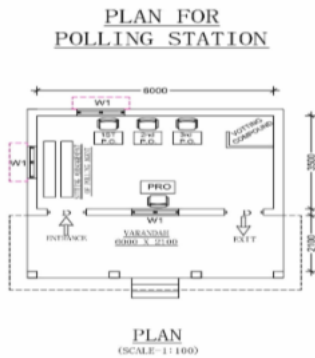

নির্বাচক নিবন্ধন আধিকারিকের স্বাক্ষর

Nazri Naksha

Google Map View

Polling Station Building Front View

Polling Station Front View

Cad View

Key MAP View

1 নাম : রুপশ্রী কুন্তী পিতার নাম: বিশ্বজিৎ কুন্তী বাড়ির নং : এন001 বয়স : 24 লিঙ্গ : মহিলা	UOR2310738 ফটো উপলব্ধ	2 নাম : বিশ্বজিৎ কুন্তী পিতার নাম: রাখাল কুন্তী বাড়ির নং : n0001 বয়স : 55 লিঙ্গ : পুরুষ	WB/30/205/345105 ফটো উপলব্ধ	3 নাম : সঞ্জীত কুন্তী পিতার নাম: রাখাল কুন্তী বাড়ির নং : n0001 বয়স : 51 লিঙ্গ : পুরুষ	WB/30/205/345198 ফটো উপলব্ধ
4 নাম : মালতী কুন্তী স্বামীর নাম: বিশ্বজিৎ কুন্তী বাড়ির নং : n0001 বয়স : 48 লিঙ্গ : মহিলা	UOR0009639 ফটো উপলব্ধ	5 নাম : মমতা কুন্তী স্বামীর নাম: সঞ্জীত কুন্তী বাড়ির নং : n0001 বয়স : 47 লিঙ্গ : মহিলা	CCJ1820208 ফটো উপলব্ধ	6 নাম : সৌমেন কুন্তী পিতার নাম: বিশ্বজিৎ কুন্তী বাড়ির নং : n0001 বয়স : 30 লিঙ্গ : পুরুষ	UOR1594241 ফটো উপলব্ধ
7 নাম : রাধরাণী কুন্তী স্বামীর নাম: রাখাল কুন্তী বাড়ির নং : n0001 বয়স : 72 লিঙ্গ : মহিলা	WB/30/205/345032 ফটো উপলব্ধ	8 নাম : বিউটি ষোড়ই পাত্র স্বামীর নাম: সুখেন্দু পাত্র বাড়ির নং : এন0095 বয়স : 28 লিঙ্গ : মহিলা	UOR2310829 ফটো উপলব্ধ	9 নাম : চয়নদীপ চাউল্যা পিতার নাম: মুণাঙ্ক চাউল্যা বাড়ির নং : ফকিরচক, কুকড়হাটা বয়স : 24 লিঙ্গ : পুরুষ	UOR2213619 ফটো উপলব্ধ
10 নাম : চন্দ্রিকা চাউল্যা পিতার নাম: মুনাঙ্ক চাউল্যা বাড়ির নং : এন0029 বয়স : 27 লিঙ্গ : মহিলা	UOR1965672 ফটো উপলব্ধ	11 নাম : রিত্তা চাউল্যা স্বামীর নাম: রনাঙ্ক চাউল্যা বাড়ির নং : এন0001 বয়স : 58 লিঙ্গ : মহিলা	WB/30/205/345489 ফটো উপলব্ধ	12 নাম : সুনন্দা চাউল্যা ভৌমিক স্বামীর নাম: বিনয় ভৌমিক বাড়ির নং : এন035 বয়স : 30 লিঙ্গ : মহিলা	UOR1594100 ফটো উপলব্ধ
13 নাম : মমতা খাঁড়া চাউল্যা পিতার নাম: অমলেশ খাঁড়া বাড়ির নং : N0029 বয়স : 41 লিঙ্গ : মহিলা	BZW2453785 ফটো উপলব্ধ	14 নাম : স্নেহলতা চাউল্যা স্বামীর নাম: শশাঙ্ক চাউল্যা বাড়ির নং : n0029 বয়স : 47 লিঙ্গ : মহিলা	WB/30/205/345300 ফটো উপলব্ধ	15 নাম : কম্পনা চাউল্যা স্বামীর নাম: দীপঙ্কর চাউল্যা বাড়ির নং : n0029 বয়স : 61 লিঙ্গ : মহিলা	WB/30/205/345305 ফটো উপলব্ধ
16 নাম : প্রবীর চাউল্যা পিতার নাম: দীপঙ্কর চাউল্যা বাড়ির নং : n0029 বয়স : 46 লিঙ্গ : পুরুষ	CCJ1891464 ফটো উপলব্ধ	17 নাম : শুভঙ্কর চাউল্যা পিতার নাম: একাদশী চাউল্যা বাড়ির নং : n0029 বয়স : 58 লিঙ্গ : পুরুষ	CCJ2775831 ফটো উপলব্ধ	18 নাম : শ্রাবন্তী চাউল্যা স্বামীর নাম: শুভঙ্কর চাউল্যা বাড়ির নং : n0029 বয়স : 43 লিঙ্গ : মহিলা	UOR0009704 ফটো উপলব্ধ
19 নাম : মুণাঙ্ক চাউল্যা পিতার নাম: একাদশী চাউল্যা বাড়ির নং : ফকিরচক, কুকড়হাটা বয়স : 61 লিঙ্গ : পুরুষ	CCJ0325290 ফটো উপলব্ধ	20 নাম : রনাঙ্ক চাউল্যা পিতার নাম: একাদশী চাউল্যা বাড়ির নং : এন0015 বয়স : 65 লিঙ্গ : পুরুষ	UOR2069318 ফটো উপলব্ধ	21 নাম : সম্পা চাউল্যা স্বামীর নাম: মুণাঙ্ক চাউল্যা বাড়ির নং : ফকিরচক, কুকড়হাটা বয়স : 49 লিঙ্গ : মহিলা	CCJ2775823 ফটো উপলব্ধ
22 নাম : জয়ন্তী জানা পিতার নাম: সুকেশ জানা বাড়ির নং : এন0002 বয়স : 28 লিঙ্গ : মহিলা	UOR2357499 ফটো উপলব্ধ	23 নাম : পঞ্চানন জানা পিতার নাম: বসন্ত জানা বাড়ির নং : n0002 বয়স : 54 লিঙ্গ : পুরুষ	WB/30/205/345262 ফটো উপলব্ধ	24 নাম : শুভেন্দু জানা পিতার নাম: শিব জানা বাড়ির নং : N0002 বয়স : 27 লিঙ্গ : পুরুষ	UOR1885896 ফটো উপলব্ধ
25 নাম : মলিকা খাড়া জানা স্বামীর নাম: রাজু জানা বাড়ির নং : N0002 বয়স : 28 লিঙ্গ : মহিলা	UOR1779305 ফটো উপলব্ধ	26 নাম : মিনু জানা স্বামীর নাম: পঞ্চানন জানা বাড়ির নং : n0002 বয়স : 51 লিঙ্গ : মহিলা	UOR2492965 ফটো উপলব্ধ	27 নাম : শিব জানা পিতার নাম: বসন্ত জানা বাড়ির নং : n0002 বয়স : 48 লিঙ্গ : পুরুষ	CCJ2340404 ফটো উপলব্ধ
28 নাম : মালতী জানা স্বামীর নাম: শিব জানা বাড়ির নং : n0002 বয়স : 46 লিঙ্গ : মহিলা	CCJ1820174 ফটো উপলব্ধ	29 নাম : রঘু জানা পিতার নাম: বসন্ত জানা বাড়ির নং : n0002 বয়স : 45 লিঙ্গ : পুরুষ	UOR0009753 ফটো উপলব্ধ	30 নাম : হারাধন জানা পিতার নাম: পঞ্চানন জানা বাড়ির নং : n0002 বয়স : 29 লিঙ্গ : পুরুষ	UOR1704352 ফটো উপলব্ধ