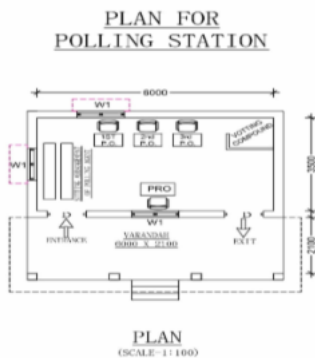

নির্বাচক নিবন্ধন আধিকারিকের স্বাক্ষর

Nazri Naksha

Google Map View

Polling Station Building Front View

Polling Station Front View

Cad View

Key MAP View

1 নাম : রুনু পাত্র(মন্ডল) স্বামীর নাম: সুশান্ত পাত্র বাড়ির নং : n0165 বয়স : 46 লিঙ্গ : মহিলা	CCJ2672319 ফটো উপলব্ধ	2 নাম : অপর্ণা বর্মন (দাস) স্বামীর নাম: কৌশিক দাস বাড়ির নং : n0157 বয়স : 48 লিঙ্গ : মহিলা	CGF1901479 ফটো উপলব্ধ	3 নাম : নবনীতা কপাট(শাসমল) স্বামীর নাম: শিবশংকর শাসমল বাড়ির নং : n0202 বয়স : 42 লিঙ্গ : মহিলা	BZW2189991 ফটো উপলব্ধ
4 নাম : পম্পা আদক পিতার নাম: রামপদ আদক বাড়ির নং : এন0294 বয়স : 34 লিঙ্গ : মহিলা	UOR1681774 ফটো উপলব্ধ	5 নাম : তাপসী রানী কুইতি স্বামীর নাম: দুলাল চন্দ্র কুইতি বাড়ির নং : n0163 বয়স : 62 লিঙ্গ : মহিলা	CCJ1704097 ফটো উপলব্ধ	6 নাম : গঙ্গা কুমারি দাস স্বামীর নাম: স্বপন দাস বাড়ির নং : এন0258 বয়স : 45 লিঙ্গ : মহিলা	UOR2300044 ফটো উপলব্ধ
7 নাম : নয়ন কর্মকার পিতার নাম: রামকৃষ্ণ কর্মকার বাড়ির নং : n0144 বয়স : 39 লিঙ্গ : পুরুষ	CCJ3213808 ফটো উপলব্ধ	8 নাম : আল্পনা বর্মন (কর্মকার) স্বামীর নাম: সুমন কর্মকার বাড়ির নং : n0143 বয়স : 40 লিঙ্গ : মহিলা	GQG2764405 ফটো উপলব্ধ	9 নাম : সুমন কর্মকার পিতার নাম: রামকৃষ্ণ কর্মকার বাড়ির নং : n0143 বয়স : 42 লিঙ্গ : পুরুষ	CCJ2584167 ফটো উপলব্ধ
10 নাম : তিথি কর্মকার পিতার নাম: রামকৃষ্ণ কর্মকার বাড়ির নং : n0142 বয়স : 38 লিঙ্গ : মহিলা	UOR1254895 ফটো উপলব্ধ	11 নাম : প্রতিমা কর্মকার স্বামীর নাম: রামকৃষ্ণ কর্মকার বাড়ির নং : n0142 বয়স : 66 লিঙ্গ : মহিলা	WB/30/205/285119 ফটো উপলব্ধ	12 নাম : নীপা কর্মকার স্বামীর নাম: গোপাল কর্মকার বাড়ির নং : n0141 বয়স : 39 লিঙ্গ : মহিলা	WFY0640227 ফটো উপলব্ধ
13 নাম : গোপাল কর্মকার পিতার নাম: রামকৃষ্ণ কর্মকার বাড়ির নং : n0141 বয়স : 44 লিঙ্গ : পুরুষ	CCJ2584175 ফটো উপলব্ধ	14 নাম : কাজলরানী খাঁড়া স্বামীর নাম: মুরারী খাঁড়া বাড়ির নং : n0071 বয়স : 69 লিঙ্গ : মহিলা	WB/30/205/294171 ফটো উপলব্ধ	15 নাম : নবনীতা খাঁড়া স্বামীর নাম: অর্নব খাঁড়া বাড়ির নং : n0071 বয়স : 44 লিঙ্গ : মহিলা	CCJ3112398 ফটো উপলব্ধ
16 নাম : মুরারীমোহন খাঁড়া পিতার নাম: স্বদেশ খাঁড়া বাড়ির নং : n0071 বয়স : 80 লিঙ্গ : পুরুষ	WB/30/205/294256 ফটো উপলব্ধ	17 নাম : নীলোৎপল অধিকারী মায়ের নাম: বীণাপাণি গোস্বামী অধিকারী বাড়ির নং : N0113 বয়স : 26 লিঙ্গ : পুরুষ	UOR2089381 ফটো উপলব্ধ	18 নাম : মনীষা গোস্বামী স্বামীর নাম: সুতনু গোস্বামী বাড়ির নং : এন এ বয়স : 31 লিঙ্গ : মহিলা	XLJ0909846 ফটো উপলব্ধ
19 নাম : রীনা গোস্বামী স্বামীর নাম: ব্রজগোপাল গোস্বামী বাড়ির নং : n0113 বয়স : 41 লিঙ্গ : মহিলা	CCJ2750461 ফটো উপলব্ধ	20 নাম : বীণাপানী গোস্বামী (অধিকারী) স্বামীর নাম: পরিমল অধিকারী বাড়ির নং : n0113 বয়স : 41 লিঙ্গ : মহিলা	UOR1364843 ফটো উপলব্ধ	21 নাম : ব্রজ গোপাল গোস্বামী পিতার নাম: লোচন রঞ্জন গোস্বামী বাড়ির নং : n0113 বয়স : 51 লিঙ্গ : পুরুষ	WB/30/205/294250 ফটো উপলব্ধ
22 নাম : তুলসীরানী গোস্বামী স্বামীর নাম: স্বদেশ গোস্বামী বাড়ির নং : n0113 বয়স : 71 লিঙ্গ : মহিলা	WB/30/205/294136 ফটো উপলব্ধ	23 নাম : বর্ণালী গোস্বামী পিতার নাম: ব্রজগোপাল গোস্বামী বাড়ির নং : এন0113 বয়স : 22 লিঙ্গ : মহিলা	UOR2439230 ফটো উপলব্ধ	24 নাম : সুস্মিতা মাইতি ঘোড়াই স্বামীর নাম: অলোকেশ ঘোড়াই বাড়ির নং : n0040 বয়স : 30 লিঙ্গ : মহিলা	UOR1601392 ফটো উপলব্ধ
25 নাম : গৌরীরানী ঘোড়াই স্বামীর নাম: রঙ্গলাল ঘোড়াই বাড়ির নং : n0040 বয়স : 43 লিঙ্গ : মহিলা	CCJ2748580 ফটো উপলব্ধ	26 নাম : রঙ্গলাল ঘোড়াই পিতার নাম: নিরঞ্জন ঘোড়াই বাড়ির নং : n0040 বয়স : 46 লিঙ্গ : পুরুষ	CCJ1899830 ফটো উপলব্ধ	27 নাম : মানসী ঘোড়াই স্বামীর নাম: জহরলাল ঘোড়াই বাড়ির নং : n0040 বয়স : 45 লিঙ্গ : মহিলা	CCJ1947977 ফটো উপলব্ধ
28 নাম : জহরলাল ঘোড়াই পিতার নাম: নিরঞ্জন ঘোড়াই বাড়ির নং : n0040 বয়স : 51 লিঙ্গ : পুরুষ	CCJ1947969 ফটো উপলব্ধ	29 নাম : সত্যভামা ঘোড়াই স্বামীর নাম: বাবুলাল ঘোড়াই বাড়ির নং : n0040 বয়স : 53 লিঙ্গ : মহিলা	WB/30/205/294102 ফটো উপলব্ধ	30 নাম : বাবুলাল ঘোড়াই পিতার নাম: নিরঞ্জন ঘোড়াই বাড়ির নং : n0040 বয়স : 62 লিঙ্গ : পুরুষ	WB/30/205/294495 ফটো উপলব্ধ