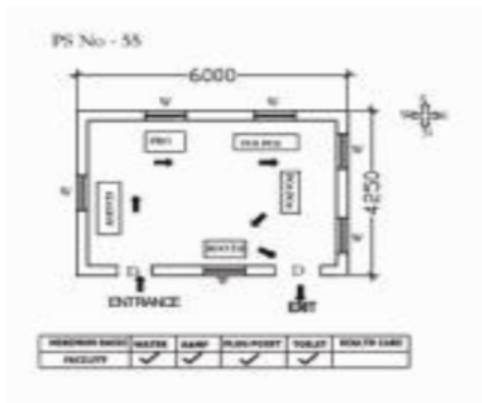

নির্বাচক নিবন্ধন আধিকারিকের স্বাক্ষর

Nazri Naksha

Google Map View

Polling Station Building Front View

Polling Station Front View

Cad View

Key MAP View

1 নাম : তুহিন কুমার সাহ পিতার নাম : যতীন্দ্রনাথ সাহ বাড়ির নং : এন0233 বয়স : 71 লিঙ্গ : পুরুষ	UOR2002343 ফটো উপলব্ধ	2 নাম : অনিতারানী সাহ স্বামীর নাম : তুহিনকুমার সাহ বাড়ির নং : এন0233 বয়স : 67 লিঙ্গ : মহিলা	WB/30/205/288286 ফটো উপলব্ধ	3 নাম : শুভেন্দু সাহ পিতার নাম : তুহিন সাহ বাড়ির নং : এন0233 বয়স : 41 লিঙ্গ : পুরুষ	CCJ3025319 ফটো উপলব্ধ
4 নাম : সুমনা দে সাহ স্বামীর নাম : শুভেন্দু সাহ বাড়ির নং : এন0233 বয়স : 36 লিঙ্গ : মহিলা	XZA1323682 ফটো উপলব্ধ	5 নাম : সন্ধ্যারানী বিষয়ী (মিদ্যা) স্বামীর নাম : নিরঞ্জন মিদ্যা বাড়ির নং : এন0115 বয়স : 72 লিঙ্গ : মহিলা	WB/30/205/288136 ফটো উপলব্ধ	6 নাম : সন্দীপ মিদ্যা পিতার নাম : নিরঞ্জন মিদ্যা বাড়ির নং : এন0115 বয়স : 43 লিঙ্গ : পুরুষ	CCJ2584340 ফটো উপলব্ধ
7 নাম : বর্নালী বকসী (মিদ্যা) স্বামীর নাম : সন্দীপ মিদ্যা বাড়ির নং : এন0115 বয়স : 35 লিঙ্গ : মহিলা	UOR1079581 ফটো উপলব্ধ	8 নাম : প্রতীক মিদ্যা পিতার নাম : নিরঞ্জন মিদ্যা বাড়ির নং : এন0115 বয়স : 37 লিঙ্গ : পুরুষ	UOR0991182 ফটো উপলব্ধ	9 নাম : ছায়ারানী জানা (মেটিয়া) স্বামীর নাম : পূর্ণচন্দ্র মেটিয়া বাড়ির নং : এন0116 বয়স : 71 লিঙ্গ : মহিলা	WB/30/205/288468 ফটো উপলব্ধ
10 নাম : সমীর কুমার মেটিয়া পিতার নাম : পূর্ণ চন্দ্র মেটিয়া বাড়ির নং : এন0116 বয়স : 44 লিঙ্গ : পুরুষ	CCJ2746527 ফটো উপলব্ধ	11 নাম : কালোবরন দাস পিতার নাম : সুধাংশু দাস বাড়ির নং : এন0001 বয়স : 46 লিঙ্গ : পুরুষ	CMF1492883 ফটো উপলব্ধ	12 নাম : কাকুলী কোটাল চিত্রকর স্বামীর নাম : অমল কুমার চিত্রকর বাড়ির নং : এন0407 বয়স : 48 লিঙ্গ : মহিলা	CCJ1899251 ফটো উপলব্ধ
13 নাম : তুলসী ঘোড়াই স্বামীর নাম : একাদশী ঘোড়াই বাড়ির নং : n0191 বয়স : 57 লিঙ্গ : মহিলা	UOR2342780 ফটো উপলব্ধ	14 নাম : সঞ্জনা সিংহ ঘোড়াই স্বামীর নাম : জগদীশ ঘোড়াই বাড়ির নং : এন0191 বয়স : 28 লিঙ্গ : মহিলা	AKQ1868660 ফটো উপলব্ধ	15 নাম : জগদীশ ঘোড়াই পিতার নাম : একাদশী ঘোড়াই বাড়ির নং : n0191 বয়স : 40 লিঙ্গ : পুরুষ	CCJ2747152 ফটো উপলব্ধ
16 নাম : একাদশী ঘোড়াই পিতার নাম : নিরঞ্জন ঘোড়াই বাড়ির নং : n0191 বয়স : 64 লিঙ্গ : পুরুষ	UOR2342798 ফটো উপলব্ধ	17 নাম : সান্তনা রানি ঘোড়াই স্বামীর নাম : মনোরঞ্জন ঘোড়াই বাড়ির নং : এন0191 বয়স : 35 লিঙ্গ : মহিলা	UOR1230564 ফটো উপলব্ধ	18 নাম : সোমদত্তা ঘোড়াই পিতার নাম : প্রদীপ কুমার ঘোড়াই বাড়ির নং : এন0191 বয়স : 23 লিঙ্গ : মহিলা	UOR2268829 ফটো উপলব্ধ
19 নাম : দীপাঙ্কিতা ঘোড়াই স্বামীর নাম : প্রদীপকুমার ঘোড়াই বাড়ির নং : n0191 বয়স : 48 লিঙ্গ : মহিলা	CCJ1822352 ফটো উপলব্ধ	20 নাম : অপর্ণা ঘোড়াই(মাইতি) স্বামীর নাম : কার্তিক চন্দ্র ঘোড়াই বাড়ির নং : n0191 বয়স : 44 লিঙ্গ : মহিলা	CGF1948330 ফটো উপলব্ধ	21 নাম : কার্তিক চন্দ্র ঘোড়াই পিতার নাম : নিরঞ্জন ঘোড়াই বাড়ির নং : n0191 বয়স : 51 লিঙ্গ : পুরুষ	WB/30/205/288611 ফটো উপলব্ধ
22 নাম : প্রদীপ কুমার ঘোড়াই পিতার নাম : নিরঞ্জন ঘোড়াই বাড়ির নং : n0191 বয়স : 58 লিঙ্গ : পুরুষ	WB/30/205/288317 ফটো উপলব্ধ	23 নাম : মনোরঞ্জন ঘোড়াই পিতার নাম : একাদশী ঘোড়াই বাড়ির নং : n0191 বয়স : 42 লিঙ্গ : পুরুষ	CCJ2747145 ফটো উপলব্ধ	24 নাম : রেনুকা ঘোড়াই স্বামীর নাম : প্রদীপ কুমার ঘোড়াই বাড়ির নং : n0191 বয়স : 84 লিঙ্গ : মহিলা	WB/30/205/288516 ফটো উপলব্ধ
25 নাম : মিনতী ঘোষ স্বামীর নাম : অর্জুন ঘোষ বাড়ির নং : n0202 বয়স : 68 লিঙ্গ : মহিলা	WB/30/205/288218 ফটো উপলব্ধ	26 নাম : সুমিতা ঘোষ স্বামীর নাম : মধুসূদন ঘোষ বাড়ির নং : n0072 বয়স : 52 লিঙ্গ : মহিলা	CCJ2312064 ফটো উপলব্ধ	27 নাম : মধুসূদন ঘোষ পিতার নাম : চুনীলাল ঘোষ বাড়ির নং : n0072 বয়স : 59 লিঙ্গ : পুরুষ	WB/30/205/288649 ফটো উপলব্ধ
28 নাম : দেবশীষ ঘোষ পিতার নাম : অর্জুন কুমার ঘোষ বাড়ির নং : n0202 বয়স : 50 লিঙ্গ : পুরুষ	CCJ3111077 ফটো উপলব্ধ	29 নাম : শোফালী পান্ডে ঘোষাল স্বামীর নাম : অমিতাভ ঘোষাল বাড়ির নং : n0118 বয়স : 39 লিঙ্গ : মহিলা	GXR2189991 ফটো উপলব্ধ	30 নাম : অমিতাভ ঘোষাল পিতার নাম : স্বপন ঘোষাল বাড়ির নং : n0118 বয়স : 43 লিঙ্গ : পুরুষ	CCJ2312072 ফটো উপলব্ধ