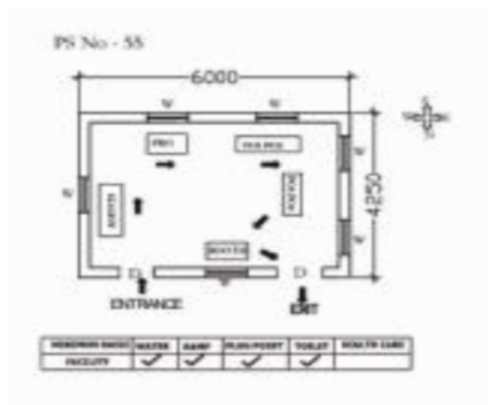

নির্বাচক নিবন্ধন আধিকারিকের স্বাক্ষর

Nazri Naksha

Google Map View

Polling Station Building Front View

Polling Station Front View

Cad View

Key MAP View

1 নাম : সেখ আনোয়ার হোসেন পিতার নাম : সেখ হাতেম আলি বাড়ির নং : n0002 বয়স : 64 লিঙ্গ : পুরুষ ফটো উপলব্ধ	WB/30/205/288276	2 নাম : নিলোফা হোসেন স্বামীর নাম : সেখ আনোয়ার হোসেন বাড়ির নং : n0002 বয়স : 57 লিঙ্গ : মহিলা ফটো উপলব্ধ	WB/30/205/288693	3 নাম : এহেতেশাম হোসেন পিতার নাম : আনোয়ার হোসেন বাড়ির নং : n0002 বয়স : 37 লিঙ্গ : পুরুষ ফটো উপলব্ধ	UOR1079425
4 নাম : হাওয়া বিবি স্বামীর নাম : সেখ আকবর হোসেন বাড়ির নং : n0311 বয়স : 62 লিঙ্গ : মহিলা ফটো উপলব্ধ	WB/30/205/495285	5 নাম : সেখ সিন্দু পিতার নাম : সেখ আকবর হোসেন বাড়ির নং : n0316 বয়স : 35 লিঙ্গ : পুরুষ ফটো উপলব্ধ	UOR1079888	6 নাম : সেখ মিন্টু পিতার নাম : সেখ আকবর হোসেন বাড়ির নং : n0317 বয়স : 40 লিঙ্গ : পুরুষ ফটো উপলব্ধ	UOR1079896
7 নাম : সকিনা বিবি স্বামীর নাম : সেখ মিন্টু বাড়ির নং : n0318 বয়স : 40 লিঙ্গ : মহিলা ফটো উপলব্ধ	UOR1079904	8 নাম : পলাশ বেরা পিতার নাম : সমরেন্দ্র বেরা বাড়ির নং : এন0002 বয়স : 53 লিঙ্গ : পুরুষ ফটো উপলব্ধ	WB/30/205/288327	9 নাম : সৌস্তিক বেরা পিতার নাম : পলাশ বেরা বাড়ির নং : এন0002 বয়স : 24 লিঙ্গ : পুরুষ ফটো উপলব্ধ	UOR2180370
10 নাম : মানু মাজি বেরা স্বামীর নাম : পলাশ বেরা বাড়ির নং : এন0002 বয়স : 49 লিঙ্গ : মহিলা ফটো উপলব্ধ	CCJ1897206	11 নাম : সয়েমা খাতুন স্বামীর নাম : সেখ সিন্দু বাড়ির নং : এন013 বয়স : 27 লিঙ্গ : মহিলা ফটো উপলব্ধ	UOR2214088	12 নাম : অনিতা গুমটা (বেরা) স্বামীর নাম : কনক কান্তি বেরা বাড়ির নং : n0324 বয়স : 47 লিঙ্গ : মহিলা ফটো উপলব্ধ	CGF2317766
13 নাম : লক্ষ্মী অধিকারী স্বামীর নাম : চন্দ্রকান্ত অধিকারী বাড়ির নং : n0326 বয়স : 51 লিঙ্গ : মহিলা ফটো উপলব্ধ	UOR1190495	14 নাম : চন্দ্রকান্ত অধিকারী পিতার নাম : দুলাল অধিকারী বাড়ির নং : n0327 বয়স : 57 লিঙ্গ : পুরুষ ফটো উপলব্ধ	UOR1190503	15 নাম : শিল্পা অধিকারী পিতার নাম : ভোলানাথ অধিকারী বাড়ির নং : এন0371 বয়স : 27 লিঙ্গ : মহিলা ফটো উপলব্ধ	UOR1851799
16 নাম : ভোলানাথ অধিকারী পিতার নাম : গোপাল চন্দ্র অধিকারী বাড়ির নং : এন0371 বয়স : 59 লিঙ্গ : পুরুষ ফটো উপলব্ধ	WB/30/205/123073	17 নাম : কবিতা পণ্ডা অধিকারী স্বামীর নাম : ভোলানাথ অধিকারী বাড়ির নং : n0371 বয়স : 48 লিঙ্গ : মহিলা ফটো উপলব্ধ	UOR1478809	18 নাম : সেজুতি অধিকারী পিতার নাম : ভোলানাথ অধিকারী বাড়ির নং : এন0371 বয়স : 24 লিঙ্গ : মহিলা ফটো উপলব্ধ	UOR2176931
19 নাম : দিলুয়ার আলি খাঁন পিতার নাম : রেজাক আলি খাঁন বাড়ির নং : n0068 বয়স : 66 লিঙ্গ : পুরুষ ফটো উপলব্ধ	CCJ2745438	20 নাম : ফিরদৌস আলি খাঁন পিতার নাম : দিলুয়ার আলি খাঁন বাড়ির নং : n0068 বয়স : 34 লিঙ্গ : পুরুষ ফটো উপলব্ধ	UOR1190297	21 নাম : নুপুশ্রী জানা স্বামীর নাম : কানাই লাল জানা বাড়ির নং : N0068 বয়স : 53 লিঙ্গ : মহিলা ফটো উপলব্ধ	UOR2093193
22 নাম : ফিরোজা বেগম স্বামীর নাম : দিলুয়ার আলি খাঁন বাড়ির নং : n0068 বয়স : 56 লিঙ্গ : মহিলা ফটো উপলব্ধ	UOR2093318	23 নাম : মৌমিতা উথাসিনী স্বামীর নাম : সৌমেন উথাসিনী বাড়ির নং : n0214 বয়স : 35 লিঙ্গ : মহিলা ফটো উপলব্ধ	UOR1190198	24 নাম : সন্ধ্যা উথাসিনী স্বামীর নাম : বৃহস্পতি উথাসিনী বাড়ির নং : n0214 বয়স : 71 লিঙ্গ : মহিলা ফটো উপলব্ধ	UOR2397677
25 নাম : সৌমেন উথাসিনী পিতার নাম : বৃহস্পতি উথাসিনী বাড়ির নং : n0214 বয়স : 45 লিঙ্গ : পুরুষ ফটো উপলব্ধ	CCJ2745289	26 নাম : সাধনা বেরা(দাস) স্বামীর নাম : নিতাই চরন দাস বাড়ির নং : এন0031 বয়স : 29 লিঙ্গ : মহিলা ফটো উপলব্ধ	UOR1851880	27 নাম : চন্দ্রা সামন্ত দাস পিতার নাম : নারায়ন সামন্ত বাড়ির নং : এন0031 বয়স : 35 লিঙ্গ : মহিলা ফটো উপলব্ধ	UOR1189786
28 নাম : কৃষ্ণ শঙ্কর ওবা পিতার নাম : অমলেন্দু ওবা বাড়ির নং : n0031 বয়স : 44 লিঙ্গ : পুরুষ ফটো উপলব্ধ	CCJ2745313	29 নাম : অরিমদম মাইতি পিতার নাম : সমীর রঞ্জন মাইতি বাড়ির নং : n0031 বয়স : 36 লিঙ্গ : পুরুষ ফটো উপলব্ধ	UOR1276021	30 নাম : নমিতা রায় স্বামীর নাম : তপন রায় বাড়ির নং : এন0031 বয়স : 59 লিঙ্গ : মহিলা ফটো উপলব্ধ	UOR2167641