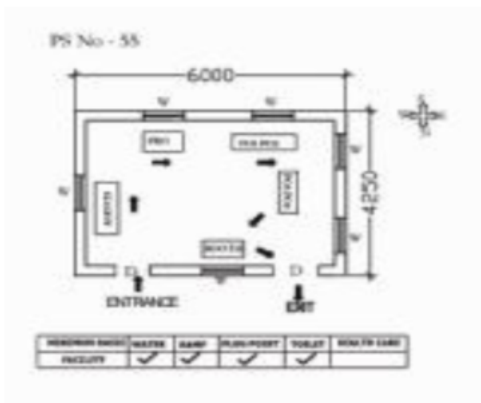

নির্বাচক নিবন্ধন আধিকারিকের স্বাক্ষর

Nazri Naksha

Google Map View

Polling Station Building Front View

Polling Station Front View

Cad View

Key MAP View

1 নাম : মহঃ হাবিব আলি শাহ পিতার নাম: গাজিউর রহমান শাহ বাড়ির নং : n0005 বয়স : 36 লিঙ্গ : পুরুষ	UOR0991398 ফটো উপলব্ধ	2 নাম : হাসিনা বেগম স্বামীর নাম: গাজিউররহমান শাহ বাড়ির নং : n0005 বয়স : 65 লিঙ্গ : মহিলা	CCJ1822048 ফটো উপলব্ধ	3 নাম : হামেদুল ইসলাম শাহ পিতার নাম: গাজিউর রহমান শাহ বাড়ির নং : n0005 বয়স : 48 লিঙ্গ : পুরুষ	CCJ3110483 ফটো উপলব্ধ
4 নাম : মতেয়ারা খাতুন পিতার নাম: গাজিউর রহমান শাহ বাড়ির নং : n0005 বয়স : 43 লিঙ্গ : মহিলা	CCJ2743466 ফটো উপলব্ধ	5 নাম : হাকিম আলি শাহ পিতার নাম: গাজিউর রহমান শাহ বাড়ির নং : n0005 বয়স : 41 লিঙ্গ : পুরুষ	CCJ3024841 ফটো উপলব্ধ	6 নাম : মহঃ হাসানুর জামান আলি শাহ পিতার নাম: গাজিউর রহমান শাহ বাড়ির নং : n0005 বয়স : 36 লিঙ্গ : পুরুষ	UOR1190644 ফটো উপলব্ধ
7 নাম : সায়নী সামন্ত পিতার নাম: স্বপন কুমার সামন্ত বাড়ির নং : n0005 বয়স : 34 লিঙ্গ : মহিলা	UOR1276393 ফটো উপলব্ধ	8 নাম : জেমিলা খাতুন বিবি স্বামীর নাম: হামেদুল ইসলাম শাহ বাড়ির নং : এন005 বয়স : 39 লিঙ্গ : মহিলা	UOR1967652 ফটো উপলব্ধ	9 নাম : সোমি আখতার স্বামীর নাম: হাকিম আলি শাহ বাড়ির নং : এন0005 বয়স : 32 লিঙ্গ : মহিলা	WZI1677483 ফটো উপলব্ধ
10 নাম : রমা মাইতি (কাণ্ডার) স্বামীর নাম: সুদর্শন কাণ্ডার বাড়ির নং : n0347 বয়স : 45 লিঙ্গ : মহিলা	BZW2196509 ফটো উপলব্ধ	11 নাম : সুচিত্রা মণ্ডল (পণ্ডা) স্বামীর নাম: আশীষ কুমার পণ্ডা বাড়ির নং : n0348 বয়স : 45 লিঙ্গ : মহিলা	BZW2149722 ফটো উপলব্ধ	12 নাম : দীপালিতা (পাল)প্রধান স্বামীর নাম: উত্তম প্রধান বাড়ির নং : n0188 বয়স : 43 লিঙ্গ : মহিলা	CCJ3027497 ফটো উপলব্ধ
13 নাম : টুম্পা (রাউল) দাস স্বামীর নাম: সুকুমার দাস বাড়ির নং : n0122 বয়স : 40 লিঙ্গ : মহিলা	CCJ3216306 ফটো উপলব্ধ	14 নাম : অভিজিৎ অধিকারী পিতার নাম: অসিম অধিকারী বাড়ির নং : এন0172 বয়স : 27 লিঙ্গ : পুরুষ	UOR1961200 ফটো উপলব্ধ	15 নাম : অসীম অধিকারী পিতার নাম: প্রবীর অধিকারী বাড়ির নং : এন0172 বয়স : 55 লিঙ্গ : পুরুষ	UOR0127431 ফটো উপলব্ধ
16 নাম : সাগরিকা আদক দাস স্বামীর নাম: বিশ্বজিৎ দাস বাড়ির নং : N 0009 বয়স : 32 লিঙ্গ : মহিলা	UOR1429893 ফটো উপলব্ধ	17 নাম : সন্দীপা কুণ্ডু মাইতি স্বামীর নাম: আশিষ মাইতি বাড়ির নং : n0371 বয়স : 43 লিঙ্গ : মহিলা	UOR1479195 ফটো উপলব্ধ	18 নাম : কাকলি কবি স্বামীর নাম: সুধাংশু কবি বাড়ির নং : n0049 বয়স : 68 লিঙ্গ : মহিলা	WB/30/205/285274 ফটো উপলব্ধ
19 নাম : বর্নালী কবি স্বামীর নাম: শিবব্রত কবি বাড়ির নং : n0049 বয়স : 41 লিঙ্গ : মহিলা	CCJ2745008 ফটো উপলব্ধ	20 নাম : আরতি মাইতি স্বামীর নাম: মানস মাইতি বাড়ির নং : n0049 বয়স : 60 লিঙ্গ : মহিলা	WB/30/205/285150 ফটো উপলব্ধ	21 নাম : জয়দেব মাইতি পিতার নাম: মানস মাইতি বাড়ির নং : n0049 বয়স : 44 লিঙ্গ : পুরুষ	CCJ1896935 ফটো উপলব্ধ
22 নাম : ঘনেশ্যাম কবি পিতার নাম: সুধাংশু কবি বাড়ির নং : n0049 বয়স : 47 লিঙ্গ : পুরুষ	CCJ1896919 ফটো উপলব্ধ	23 নাম : সুভদ্রা কবি স্বামীর নাম: ঘনেশ্যাম কবি বাড়ির নং : n0049 বয়স : 44 লিঙ্গ : মহিলা	CCJ2310399 ফটো উপলব্ধ	24 নাম : শিবব্রত কবি পিতার নাম: সুধাংশু শেখর কবি বাড়ির নং : n0049 বয়স : 43 লিঙ্গ : পুরুষ	CCJ2310407 ফটো উপলব্ধ
25 নাম : সুরজিৎ কবি পিতার নাম: শিবব্রত কবি বাড়ির নং : 45 বয়স : 21 লিঙ্গ : পুরুষ	UOR2499663 ফটো উপলব্ধ	26 নাম : সুদর্শন কাণ্ডার পিতার নাম: চণ্ডীচরণ কাণ্ডার বাড়ির নং : n0352 বয়স : 56 লিঙ্গ : পুরুষ	WB/30/204/036003 ফটো উপলব্ধ	27 নাম : সোমনাথ কালসা পিতার নাম: দীননাথ কালসা বাড়ির নং : n0416 বয়স : 45 লিঙ্গ : পুরুষ	CCJ2537694 ফটো উপলব্ধ
28 নাম : সঞ্চয়িতা দাস(কালসা) স্বামীর নাম: সোমনাথ কালসা বাড়ির নং : n0416 বয়স : 38 লিঙ্গ : মহিলা	UOR1157510 ফটো উপলব্ধ	29 নাম : গোপীনাথ কালসা পিতার নাম: দীননাথ কালসা বাড়ির নং : n0416 বয়স : 38 লিঙ্গ : পুরুষ	UOR1032580 ফটো উপলব্ধ	30 নাম : শ্যামলী কালসা স্বামীর নাম: দীননাথ কালসা বাড়ির নং : n0430 বয়স : 62 লিঙ্গ : মহিলা	UOR2004455 ফটো উপলব্ধ