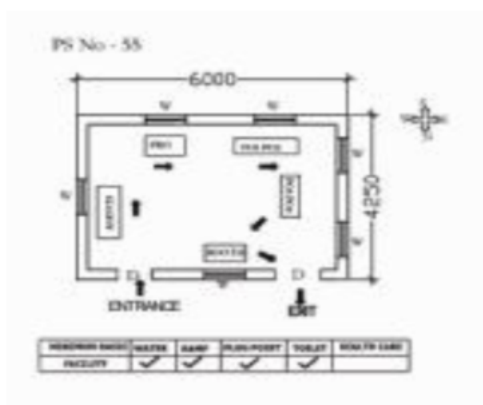

নির্বাচক নিবন্ধন আধিকারিকের স্বাক্ষর

Nazri Naksha

Google Map View

Polling Station Building Front View

Polling Station Front View

Cad View

Key MAP View

বিধানসভা নির্বাচনক্ষেত্রের নং, নাম : 209-হলদিয়া  
ভাগ নং, নাম : 1-বাজিতপুর উত্তর পল্লী