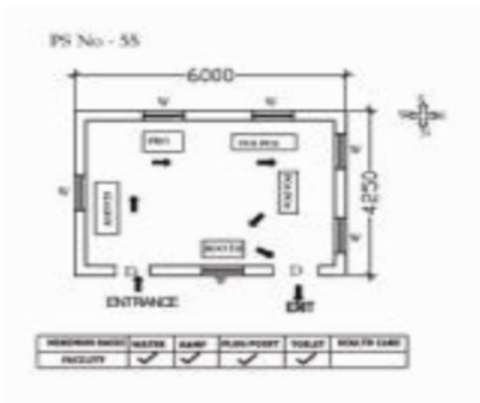

নির্বাচক নিবন্ধন আধিকারিকের স্বাক্ষর

Nazri Naksha

Google Map View

Polling Station Building Front View

Polling Station Front View

Cad View

Key MAP View

বিধানসভা নির্বাচনক্ষেত্রের নং, নাম : 209-হলদিয়া  
ভাগ নং, নাম : 1-বরদা রাজারামপুর উঃপঃপল্লী