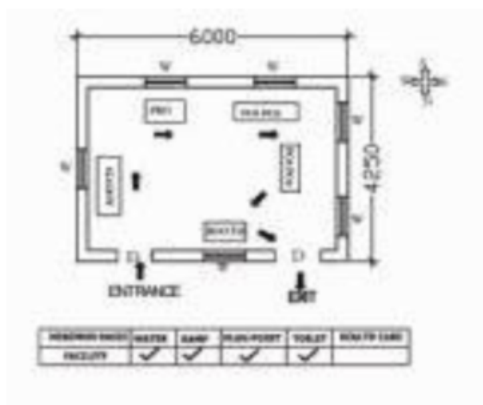

নির্বাচক নিবন্ধন আধিকারিকের স্বাক্ষর

Nazri Naksha

Google Map View

Polling Station Building Front View

Polling Station Front View

Cad View

Key MAP View

1 নাম : আকলিমা বিবি স্বামীর নাম: শেখ মতলেব বাড়ির নং : n0003 বয়স : 62 লিঙ্গ : মহিলা	WB/30/205/276093	ফটো উপলব্ধ	2 নাম : সেখ আজিজুলরহমান পিতার নাম: সহিদুর রহমান বাড়ির নং : n0063 বয়স : 67 লিঙ্গ : পুরুষ	WB/30/205/276285	ফটো উপলব্ধ	3 নাম : সেক আসরফ আলি পিতার নাম: সেক আজিজুল আলি বাড়ির নং : n0063 বয়স : 41 লিঙ্গ : পুরুষ	CCJ2738201	ফটো উপলব্ধ
4 নাম : সেখ আব্বাস আলি পিতার নাম: সেখ আজিজুল বাড়ির নং : n0063 বয়স : 37 লিঙ্গ : পুরুষ	UOR0991968	ফটো উপলব্ধ	5 নাম : সেক আসরাফুল আলি পিতার নাম: সেক আজিজুল বাড়ির নং : n0063 বয়স : 32 লিঙ্গ : পুরুষ	UOR1368422	ফটো উপলব্ধ	6 নাম : মানসুরা খাতুন পিতার নাম: সেক মহম্মদ আলি বাড়ির নং : n0004 বয়স : 38 লিঙ্গ : মহিলা	CCJ3292521	ফটো উপলব্ধ
7 নাম : কুলসুম বিবি স্বামীর নাম: শেখ কাইউম বাড়ির নং : n0008 বয়স : 61 লিঙ্গ : মহিলা	WB/30/205/276064	ফটো উপলব্ধ	8 নাম : সাবিনা ইয়াসমিন বিবি স্বামীর নাম: কাসেম আলি বাড়ির নং : n0008 বয়স : 42 লিঙ্গ : মহিলা	UOR0143818	ফটো উপলব্ধ	9 নাম : সেখ কাসেম আলি পিতার নাম: শেখ কাইউম আলি বাড়ির নং : n0008 বয়স : 40 লিঙ্গ : পুরুষ	CCJ2738193	ফটো উপলব্ধ
10 নাম : সেখ আবুল হোসেন পিতার নাম: শেখ কাইউম বাড়ির নং : n0008 বয়স : 39 লিঙ্গ : পুরুষ	CCJ3213121	ফটো উপলব্ধ	11 নাম : মুরশিদা বিবি স্বামীর নাম: শেখ আবুল হোসেন বাড়ির নং : n0008 বয়স : 33 লিঙ্গ : মহিলা	UOR1480706	ফটো উপলব্ধ	12 নাম : সেখ আব্দুল সামাদ আলী পিতার নাম: শেখ আব্দুল স্তায়িহদ বাড়ির নং : n0010 বয়স : 32 লিঙ্গ : পুরুষ	UOR1368414	ফটো উপলব্ধ
13 নাম : জাহানারা বিবি স্বামীর নাম: শেখ সাহাউদ্দিন বাড়ির নং : n0013 বয়স : 62 লিঙ্গ : মহিলা	WB/30/205/276182	ফটো উপলব্ধ	14 নাম : সেখ সাত্তার আলি পিতার নাম: শেখ সাহাউদ্দিন বাড়ির নং : n0013 বয়স : 48 লিঙ্গ : পুরুষ	CCJ1764364	ফটো উপলব্ধ	15 নাম : রেহানা বিবি স্বামীর নাম: শেখ সাত্তার আলি বাড়ির নং : n0013 বয়স : 43 লিঙ্গ : মহিলা	CCJ2738185	ফটো উপলব্ধ
16 নাম : রুকসানা খাতুন পিতার নাম: মহম্মদ রফিউদ্দিন মল্লিক বাড়ির নং : এন0063 বয়স : 32 লিঙ্গ : মহিলা	UOR1720713	ফটো উপলব্ধ	17 নাম : মাহামুদা ফিরোজ মায়ের নাম: কোপুরাজান বিবি বাড়ির নং : N0036 বয়স : 32 লিঙ্গ : মহিলা	UOR2090140	ফটো উপলব্ধ	18 নাম : সাবিনা পারভিন স্বামীর নাম: সেক আসরফ আলি বাড়ির নং : n0063 বয়স : 38 লিঙ্গ : মহিলা	LWY2855732	ফটো উপলব্ধ
19 নাম : আকতারী বিবি স্বামীর নাম: শেখ আজিজুল রহমান বাড়ির নং : n0063 বয়স : 61 লিঙ্গ : মহিলা	UOR2328185	ফটো উপলব্ধ	20 নাম : শুভা (মণ্ডল)চন্দ্র স্বামীর নাম: বিকাশ কুমার চন্দ্র বাড়ির নং : n0001 বয়স : 42 লিঙ্গ : মহিলা	CCJ3030285	ফটো উপলব্ধ	21 নাম : রুবিনা খাতুন স্বামীর নাম: শেখ সাহাজামাল আলী বাড়ির নং : এন0018 বয়স : 24 লিঙ্গ : মহিলা	UOR2375624	ফটো উপলব্ধ
22 নাম : সেখ সাহাজামল পিতার নাম: শেখ আনোয়ার আলি বাড়ির নং : N0018 বয়স : 25 লিঙ্গ : পুরুষ	UOR2090413	ফটো উপলব্ধ	23 নাম : সেখ সিরাজুল ইসলাম পিতার নাম: শেখ আনোয়ার আলি বাড়ির নং : n0006 বয়স : 35 লিঙ্গ : পুরুষ	UOR1081645	ফটো উপলব্ধ	24 নাম : সেখ সৈয়ব আলি পিতার নাম: শেখ আনোয়ার আলি বাড়ির নং : N0016 বয়স : 25 লিঙ্গ : পুরুষ	UOR2089746	ফটো উপলব্ধ
25 নাম : সাবেরা বিবি স্বামীর নাম: শেখ আনোয়ার আলি বাড়ির নং : n0006 বয়স : 65 লিঙ্গ : মহিলা	UOR2091064	ফটো উপলব্ধ	26 নাম : সাহিনা বিবি স্বামীর নাম: শেখ সিরাজুল ইসলাম বাড়ির নং : N0036 বয়স : 29 লিঙ্গ : মহিলা	UOR2091304	ফটো উপলব্ধ	27 নাম : সেখ মতলেব আলি পিতার নাম: শেখ নাসিরুদ্দিন বাড়ির নং : n0068 বয়স : 67 লিঙ্গ : পুরুষ	UOR2090926	ফটো উপলব্ধ
28 নাম : সেখ আয়ুব আলি পিতার নাম: শেখ মতলেব আলি বাড়ির নং : n0068 বয়স : 29 লিঙ্গ : পুরুষ	UOR1711779	ফটো উপলব্ধ	29 নাম : সেখ আজগর আলি পিতার নাম: শেখ মতলেব আলি বাড়ির নং : n0068 বয়স : 35 লিঙ্গ : পুরুষ	UOR1191543	ফটো উপলব্ধ	30 নাম : খালেদা খাতুন বিবি স্বামীর নাম: আজগর আলি বাড়ির নং : n0068 বয়স : 29 লিঙ্গ : মহিলা	UOR1711761	ফটো উপলব্ধ