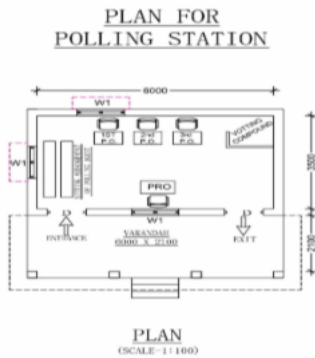

নির্বাচক নিবন্ধন আধিকারিকের স্বাক্ষর

Nazri Naksha

Google Map View

Polling Station Building Front View

Polling Station Front View

Cad View

Key MAP View

1 নাম : জাকির আলি শাহ পিতার নাম: উম্মর আলি শাহ বাড়ির নং : n0035 বয়স : 32 লিঙ্গ : পুরুষ	UOR1355361 ফটো উপলব্ধ	2 নাম : সেখ সাদ্দাম হোসেন পিতার নাম: সেখ মোহর আলি বাড়ির নং : n0084 বয়স : 34 লিঙ্গ : পুরুষ	UOR1268598 ফটো উপলব্ধ	3 নাম : সেখ মহম্মদ তৌশিফ পিতার নাম: সেখ আব্দুর রহমান বাড়ির নং : n0070 বয়স : 31 লিঙ্গ : পুরুষ	UOR1467323 ফটো উপলব্ধ
4 নাম : সেখ মুরসিদ আলাম পিতার নাম: সেখ রফিকুল ইসলাম বাড়ির নং : n0073 বয়স : 30 লিঙ্গ : পুরুষ	UOR1704592 ফটো উপলব্ধ	5 নাম : মুস্তাফা শাহ পিতার নাম: হাসেম শাহ বাড়ির নং : n0035 বয়স : 67 লিঙ্গ : পুরুষ	WB/30/205/345365 ফটো উপলব্ধ	6 নাম : রমজান আলী শাহ পিতার নাম: মুস্তাফা শাহ বাড়ির নং : n0034 বয়স : 31 লিঙ্গ : পুরুষ	UOR1594415 ফটো উপলব্ধ
7 নাম : সেখ সেরিবিলাহ পিতার নাম: সেখ মতিউর রহমান বাড়ির নং : n0045 বয়স : 68 লিঙ্গ : পুরুষ	WB/30/205/345309 ফটো উপলব্ধ	8 নাম : রহমতুল্লা শাহ পিতার নাম: মুস্তাফা শাহ বাড়ির নং : n0035 বয়স : 33 লিঙ্গ : পুরুষ	UOR1355353 ফটো উপলব্ধ	9 নাম : পরিতন বিবি স্বামীর নাম: মোহর আলি বাড়ির নং : n0084 বয়স : 80 লিঙ্গ : মহিলা	CCJ0155804 ফটো উপলব্ধ
10 নাম : সেখ আহমদুল্লাহ পিতার নাম: সেখ মোহর বাড়ির নং : n0084 বয়স : 62 লিঙ্গ : পুরুষ	WB/30/205/345199 ফটো উপলব্ধ	11 নাম : সাকেরাবিবি স্বামীর নাম: সেখ আহমদুল্লাহ বাড়ির নং : n0084 বয়স : 54 লিঙ্গ : মহিলা	WB/30/205/345279 ফটো উপলব্ধ	12 নাম : সেখ আরেফ বিলাহ পিতার নাম: সেখ মোহর আলি বাড়ির নং : n0084 বয়স : 41 লিঙ্গ : পুরুষ	UOR1069442 ফটো উপলব্ধ
13 নাম : সেখ সিদ্দিকুর রহমান পিতার নাম: সেখ মোহর আলী বাড়ির নং : n0084 বয়স : 40 লিঙ্গ : পুরুষ	UOR1069459 ফটো উপলব্ধ	14 নাম : সহরজানবিবি স্বামীর নাম: সামসুর রহমান বাড়ির নং : n0098 বয়স : 78 লিঙ্গ : মহিলা	WB/30/205/345270 ফটো উপলব্ধ	15 নাম : সেখসহিদুল রহমান পিতার নাম: সামসুর রহমান বাড়ির নং : n0098 বয়স : 50 লিঙ্গ : পুরুষ	WB/30/205/345209 ফটো উপলব্ধ
16 নাম : মোসাত্তারা বিবি স্বামীর নাম: সহিদুল রহমান বাড়ির নং : n0098 বয়স : 48 লিঙ্গ : মহিলা	CCJ2776540 ফটো উপলব্ধ	17 নাম : সেখ সাদেকুল পিতার নাম: সেখ সামসের আলী বাড়ির নং : n0098 বয়স : 42 লিঙ্গ : পুরুষ	UOR1069566 ফটো উপলব্ধ	18 নাম : সাকিনা বিবি স্বামীর নাম: সেখ সিদ্দিকুর রহমান বাড়ির নং : n0098 বয়স : 42 লিঙ্গ : মহিলা	CCJ2777035 ফটো উপলব্ধ
19 নাম : সেখ ফজল হক পিতার নাম: সেখ ইয়াসিন বাড়ির নং : n0003 বয়স : 29 লিঙ্গ : পুরুষ	UOR1704519 ফটো উপলব্ধ	20 নাম : রবিউল ইসলাম শাহ পিতার নাম: খলিলুর রহমান শাহ বাড়ির নং : n0061 বয়স : 29 লিঙ্গ : পুরুষ	UOR1704485 ফটো উপলব্ধ	21 নাম : নাশিরা বিবি স্বামীর নাম: সেখ তাহেব বাড়ির নং : n0080 বয়স : 75 লিঙ্গ : মহিলা	WB/30/205/345356 ফটো উপলব্ধ
22 নাম : মহম্মদ ইসমাইল পিতার নাম: সেখ ফসিরুদ্দিন বাড়ির নং : n0080 বয়স : 59 লিঙ্গ : পুরুষ	CCJ2776623 ফটো উপলব্ধ	23 নাম : সালেমা খাতুন স্বামীর নাম: মহম্মদ ইসমাইল বাড়ির নং : n0080 বয়স : 50 লিঙ্গ : মহিলা	CCJ0696054 ফটো উপলব্ধ	24 নাম : শেখ নজরুল ইসলাম পিতার নাম: সেখ তাহের বাড়ির নং : n0080 বয়স : 42 লিঙ্গ : পুরুষ	CCJ3029972 ফটো উপলব্ধ
25 নাম : রাজিয়া বিবি স্বামীর নাম: সেখ নাসিরুদ্দিন বাড়ির নং : n0080 বয়স : 37 লিঙ্গ : মহিলা	UOR1069426 ফটো উপলব্ধ	26 নাম : মোয়াজ্জেমাবিবি স্বামীর নাম: সেখ গোলাম মুস্তাফা বাড়ির নং : n0081 বয়স : 60 লিঙ্গ : মহিলা	WB/30/205/345321 ফটো উপলব্ধ	27 নাম : মোঃ সাহানা খাতুন স্বামীর নাম: সেখ মইদুল ইসলাম বাড়ির নং : n0081 বয়স : 37 লিঙ্গ : মহিলা	UOR1467356 ফটো উপলব্ধ
28 নাম : সেখ মনিরুল ইসলাম পিতার নাম: সেখ গোলাম মোস্তাফা বাড়ির নং : n0081 বয়স : 42 লিঙ্গ : পুরুষ	CCJ2777092 ফটো উপলব্ধ	29 নাম : সেখ মেহেবুব হোসেন পিতার নাম: সেখ গোলাম মোস্তাফা বাড়ির নং : n0081 বয়স : 37 লিঙ্গ : পুরুষ	UOR0014688 ফটো উপলব্ধ	30 নাম : সেখ দিলওয়ার হোসেন পিতার নাম: সেখ গোলাম মোস্তাফা বাড়ির নং : n0081 বয়স : 34 লিঙ্গ : পুরুষ	UOR1355502 ফটো উপলব্ধ