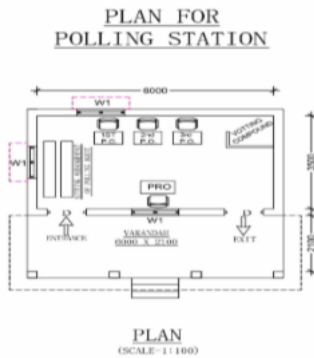

নির্বাচক নিবন্ধন আধিকারিকের স্বাক্ষর

Nazri Naksha

Google Map View

Polling Station Building Front View

Polling Station Front View

Cad View

Key MAP View

1 নাম : সুচিত্রা দাস (রানা) স্বামীর নাম: নারায়ন রানা বাড়ির নং : এন029 বয়স : 36 লিঙ্গ : মহিলা	UOR1081975 ফটো উপলব্ধ	2 নাম : রীনা গুহ স্বামীর নাম: পার্থ গুহ বাড়ির নং : এন035 বয়স : 45 লিঙ্গ : মহিলা	CCJ1906080 ফটো উপলব্ধ	3 নাম : অমৃত ঘোড়াই পিতার নাম: বাবলু ঘোড়াই বাড়ির নং : এন0068 বয়স : 23 লিঙ্গ : পুরুষ	UOR2285245 ফটো উপলব্ধ
4 নাম : সমির ঘোড়াই পিতার নাম: বাবলু ঘোড়াই বাড়ির নং : এন068 বয়স : 26 লিঙ্গ : পুরুষ	UOR1968619 ফটো উপলব্ধ	5 নাম : সমীর ঘোড়াই পিতার নাম: লক্ষ্মী পদ ঘোড়াই বাড়ির নং : n0120 বয়স : 28 লিঙ্গ : পুরুষ	UOR1846146 ফটো উপলব্ধ	6 নাম : সুমন জানা পিতার নাম: গৌতম জানা বাড়ির নং : এন0168 বয়স : 26 লিঙ্গ : পুরুষ	UOR2204568 ফটো উপলব্ধ
7 নাম : সমর জানা পিতার নাম: বীরেন্দ্র জানা বাড়ির নং : n0102 বয়স : 44 লিঙ্গ : পুরুষ	UOR1368646 ফটো উপলব্ধ	8 নাম : মৌসুমী দলপতি জানা স্বামীর নাম: মিলন কুমার জানা বাড়ির নং : N0015 বয়স : 36 লিঙ্গ : মহিলা	AKQ1417104 ফটো উপলব্ধ	9 নাম : শুদ্ধদেব দাস পিতার নাম: নারায়ণ চন্দ্র দাস বাড়ির নং : এন025 বয়স : 27 লিঙ্গ : পুরুষ	UOR1968684 ফটো উপলব্ধ
10 নাম : পিংকি দাস পাত্র স্বামীর নাম: তনয় পাত্র বাড়ির নং : এন0109 বয়স : 28 লিঙ্গ : মহিলা	UOR1968668 ফটো উপলব্ধ	11 নাম : বিশ্বজিৎ দোলই পিতার নাম: রবীন্দ্রনাথ দোলই বাড়ির নং : এন0008 বয়স : 22 লিঙ্গ : পুরুষ	UOR2383214 ফটো উপলব্ধ	12 নাম : মন্দিরা দোলই পিতার নাম: মধুসূদন দোলই বাড়ির নং : এন0007 বয়স : 22 লিঙ্গ : মহিলা	UOR2383537 ফটো উপলব্ধ
13 নাম : মানিক দোলই পিতার নাম: সুকদেব দোলই বাড়ির নং : এন0008 বয়স : 27 লিঙ্গ : পুরুষ	UOR2383552 ফটো উপলব্ধ	14 নাম : মালতী দোলই স্বামীর নাম: নিরঞ্জন দোলই বাড়ির নং : n0002 বয়স : 65 লিঙ্গ : মহিলা	WB/30/205/333389 ফটো উপলব্ধ	15 নাম : মোহন দোলই পিতার নাম: রতিকান্ত দোলই বাড়ির নং : n0121 বয়স : 28 লিঙ্গ : পুরুষ	UOR1846153 ফটো উপলব্ধ
16 নাম : সৌমিত্র দোলই পিতার নাম: শংকর দোলই বাড়ির নং : এন0043 বয়স : 28 লিঙ্গ : পুরুষ	UOR1960491 ফটো উপলব্ধ	17 নাম : বৈশাখী বর্মন দোলই স্বামীর নাম: মানিক দোলই বাড়ির নং : এন0008 বয়স : 25 লিঙ্গ : মহিলা	UOR2236537 ফটো উপলব্ধ	18 নাম : সাহেব দোলই পিতার নাম: সুকদেব দোলই বাড়ির নং : এন0008 বয়স : 25 লিঙ্গ : পুরুষ	UOR2233823 ফটো উপলব্ধ
19 নাম : মৃত্যুঞ্জয় দোলই পিতার নাম: হিমাংশু দোলই বাড়ির নং : এন0005 বয়স : 24 লিঙ্গ : পুরুষ	UOR2182293 ফটো উপলব্ধ	20 নাম : সুচেতনা মাজি দোলই স্বামীর নাম: বিশ্বজিৎ দোলই বাড়ির নং : এন0007 বয়স : 25 লিঙ্গ : মহিলা	UOR2211951 ফটো উপলব্ধ	21 নাম : রাজু দোলই পিতার নাম: রনজিৎ দোলই বাড়ির নং : n0008 বয়স : 37 লিঙ্গ : পুরুষ	CCJ3292075 ফটো উপলব্ধ
22 নাম : জয়ন্তী দোলই স্বামীর নাম: সুকদেব দোলই বাড়ির নং : n0008 বয়স : 49 লিঙ্গ : মহিলা	CCJ2737203 ফটো উপলব্ধ	23 নাম : সুকদেব দোলই পিতার নাম: রনজিৎ দোলই বাড়ির নং : n0008 বয়স : 51 লিঙ্গ : পুরুষ	CCJ3108735 ফটো উপলব্ধ	24 নাম : রবিন্দ্রনাথ দোলই পিতার নাম: রঞ্জিত দোলই বাড়ির নং : n0008 বয়স : 44 লিঙ্গ : পুরুষ	CCJ3108727 ফটো উপলব্ধ
25 নাম : বাসন্তী দোলই স্বামীর নাম: রতিকান্ত দোলই বাড়ির নং : n0008 বয়স : 46 লিঙ্গ : মহিলা	CCJ2737179 ফটো উপলব্ধ	26 নাম : কাজল দোলই স্বামীর নাম: কালীপদ দোলই বাড়ির নং : n0004 বয়স : 69 লিঙ্গ : মহিলা	WB/30/205/276013 ফটো উপলব্ধ	27 নাম : সঞ্জয় দোলই মায়ের নাম: কালীপদ দোলই বাড়ির নং : n0004 বয়স : 44 লিঙ্গ : পুরুষ	CCJ2737146 ফটো উপলব্ধ
28 নাম : লক্ষী রানী বেরা (দোলই) স্বামীর নাম: সঞ্জয় দোলই বাড়ির নং : n0004 বয়স : 40 লিঙ্গ : মহিলা	UOR0146837 ফটো উপলব্ধ	29 নাম : সুরোজ কুমার দোলই পিতার নাম: সঞ্জয় দোলই বাড়ির নং : এন0004 বয়স : 21 লিঙ্গ : পুরুষ	UOR2465052 ফটো উপলব্ধ	30 নাম : হিমাংশু দোলই পিতার নাম: লক্ষীকান্ত দোলই বাড়ির নং : n0005 বয়স : 43 লিঙ্গ : পুরুষ	CCJ2304871 ফটো উপলব্ধ