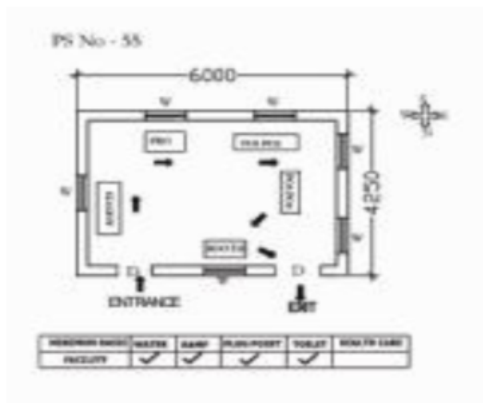

নির্বাচক নিবন্ধন আধিকারিকের স্বাক্ষর

Nazri Naksha

Google Map View

Polling Station Building Front View

Polling Station Front View

Cad View

Key MAP View

1 নাম : জিন্নাৎ খাতুন স্বামীর নাম: আব্দুস সোবহান বাড়ির নং : n0006 বয়স : 37 লিঙ্গ : মহিলা	UOR1368943 ফটো উপলব্ধ	2 নাম : আব্দুস সোবহান পিতার নাম: সোলেমান আলি শাহ বাড়ির নং : n0006 বয়স : 49 লিঙ্গ : পুরুষ	CCJ2735942 ফটো উপলব্ধ	3 নাম : নাসিমা খাতুন বিবি স্বামীর নাম: সেখ মাবুদ আলি বাড়ির নং : n0014 বয়স : 37 লিঙ্গ : মহিলা	UOR1277433 ফটো উপলব্ধ
4 নাম : সেখ মাবুদ আলি পিতার নাম: সেক কওসর বাড়ির নং : n0014 বয়স : 45 লিঙ্গ : পুরুষ	CCJ1896778 ফটো উপলব্ধ	5 নাম : কুসুম বিবি খান স্বামীর নাম: ইসলাম আলি খান বাড়ির নং : n0014 বয়স : 51 লিঙ্গ : মহিলা	CCJ2735165 ফটো উপলব্ধ	6 নাম : ইসলাম আলি খাঁ পিতার নাম: আসমত আলি খাঁ বাড়ির নং : n0014 বয়স : 58 লিঙ্গ : পুরুষ	CCJ1894914 ফটো উপলব্ধ
7 নাম : মোঃ মাবুদা বিবি স্বামীর নাম: কওসর বাড়ির নং : n0014 বয়স : 68 লিঙ্গ : মহিলা	WB/30/205/273457 ফটো উপলব্ধ	8 নাম : সেখ সাদ্দাম পিতার নাম: সেখ এবাদত বাড়ির নং : n0013 বয়স : 31 লিঙ্গ : পুরুষ	UOR1481118 ফটো উপলব্ধ	9 নাম : রোজিনা বিবি স্বামীর নাম: সেক কুদরত বাড়ির নং : n0013 বয়স : 37 লিঙ্গ : মহিলা	UOR1082221 ফটো উপলব্ধ
10 নাম : মোঃ সোবেতারা বিবি স্বামীর নাম: সেখ হজরত আলি বাড়ির নং : n0013 বয়স : 42 লিঙ্গ : মহিলা	UOR1603943 ফটো উপলব্ধ	11 নাম : রওসনারা বিবি স্বামীর নাম: এবাদত বাড়ির নং : n0013 বয়স : 51 লিঙ্গ : মহিলা	WB/30/205/273333 ফটো উপলব্ধ	12 নাম : কুদরত সেক পিতার নাম: নওসর সেক বাড়ির নং : n0013 বয়স : 43 লিঙ্গ : পুরুষ	CCJ2736130 ফটো উপলব্ধ
13 নাম : হজরত সেক পিতার নাম: নওসর সেক বাড়ির নং : n0013 বয়স : 45 লিঙ্গ : পুরুষ	CCJ2736122 ফটো উপলব্ধ	14 নাম : এবাদত সেক পিতার নাম: নওসর সেক বাড়ির নং : n0013 বয়স : 54 লিঙ্গ : পুরুষ	WB/30/205/273135 ফটো উপলব্ধ	15 নাম : মুসলেমা বিবি স্বামীর নাম: সাহাদত বাড়ির নং : n0013 বয়স : 54 লিঙ্গ : মহিলা	WB/30/205/273811 ফটো উপলব্ধ
16 নাম : সেখ সাহাদত আলী পিতার নাম: সেখ নওসর আলী বাড়ির নং : n0013 বয়স : 57 লিঙ্গ : পুরুষ	WB/30/205/273489 ফটো উপলব্ধ	17 নাম : আমিনা খাতুন বিবি স্বামীর নাম: সেক আবুতালেব বাড়ির নং : n0012 বয়স : 31 লিঙ্গ : মহিলা	UOR1603794 ফটো উপলব্ধ	18 নাম : সেখ আবু সামাদ পিতার নাম: সেখ হোসেন বাড়ির নং : n0012 বয়স : 32 লিঙ্গ : পুরুষ	UOR1368794 ফটো উপলব্ধ
19 নাম : সেক তাহের আলি পিতার নাম: সেক ইমাম আলি বাড়ির নং : n0012 বয়স : 35 লিঙ্গ : পুরুষ	UOR1191915 ফটো উপলব্ধ	20 নাম : সেক সেকেন্দার পিতার নাম: সেক ইমাম আলি বাড়ির নং : n0012 বয়স : 36 লিঙ্গ : পুরুষ	UOR1082213 ফটো উপলব্ধ	21 নাম : আবুতালেব সেক পিতার নাম: হোসেন সেক বাড়ির নং : n0012 বয়স : 38 লিঙ্গ : পুরুষ	CCJ3212727 ফটো উপলব্ধ
22 নাম : তসলিমা বিবি স্বামীর নাম: হোসেন বাড়ির নং : n0012 বয়স : 55 লিঙ্গ : মহিলা	WB/30/205/273172 ফটো উপলব্ধ	23 নাম : তহমিনা বিবি স্বামীর নাম: ইমাম বাড়ির নং : n0012 বয়স : 57 লিঙ্গ : মহিলা	WB/30/205/273213 ফটো উপলব্ধ	24 নাম : আনোয়ার সেক পিতার নাম: ইয়ার সেক বাড়ির নং : n0012 বয়স : 51 লিঙ্গ : পুরুষ	WB/30/205/273725 ফটো উপলব্ধ
25 নাম : সেক ইমাম আলী পিতার নাম: সেক ইয়ার বাড়ির নং : n0012 বয়স : 65 লিঙ্গ : পুরুষ	WB/30/205/273436 ফটো উপলব্ধ	26 নাম : সেক সান্তার পিতার নাম: সেক এবাদৎ বাড়ির নং : n0013 বয়স : 29 লিঙ্গ : পুরুষ	UOR1712181 ফটো উপলব্ধ	27 নাম : সেক জহুরনবিবি স্বামীর নাম: সেক আব্দুল বাড়ির নং : n0010 বয়স : 67 লিঙ্গ : মহিলা	WB/30/205/273170 ফটো উপলব্ধ
28 নাম : সেক ইসরাফিল পিতার নাম: রাখাল সেক বাড়ির নং : n0010 বয়স : 41 লিঙ্গ : পুরুষ	CCJ2736882 ফটো উপলব্ধ	29 নাম : সায়মা খাতুন বিবি স্বামীর নাম: সেখ সইদুল আলি বাড়ির নং : n0010 বয়স : 31 লিঙ্গ : মহিলা	UOR1481233 ফটো উপলব্ধ	30 নাম : সাহানা বেগম স্বামীর নাম: সোলেমান আলি শাহ বাড়ির নং : n0006 বয়স : 67 লিঙ্গ : মহিলা	WB/30/205/273672 ফটো উপলব্ধ